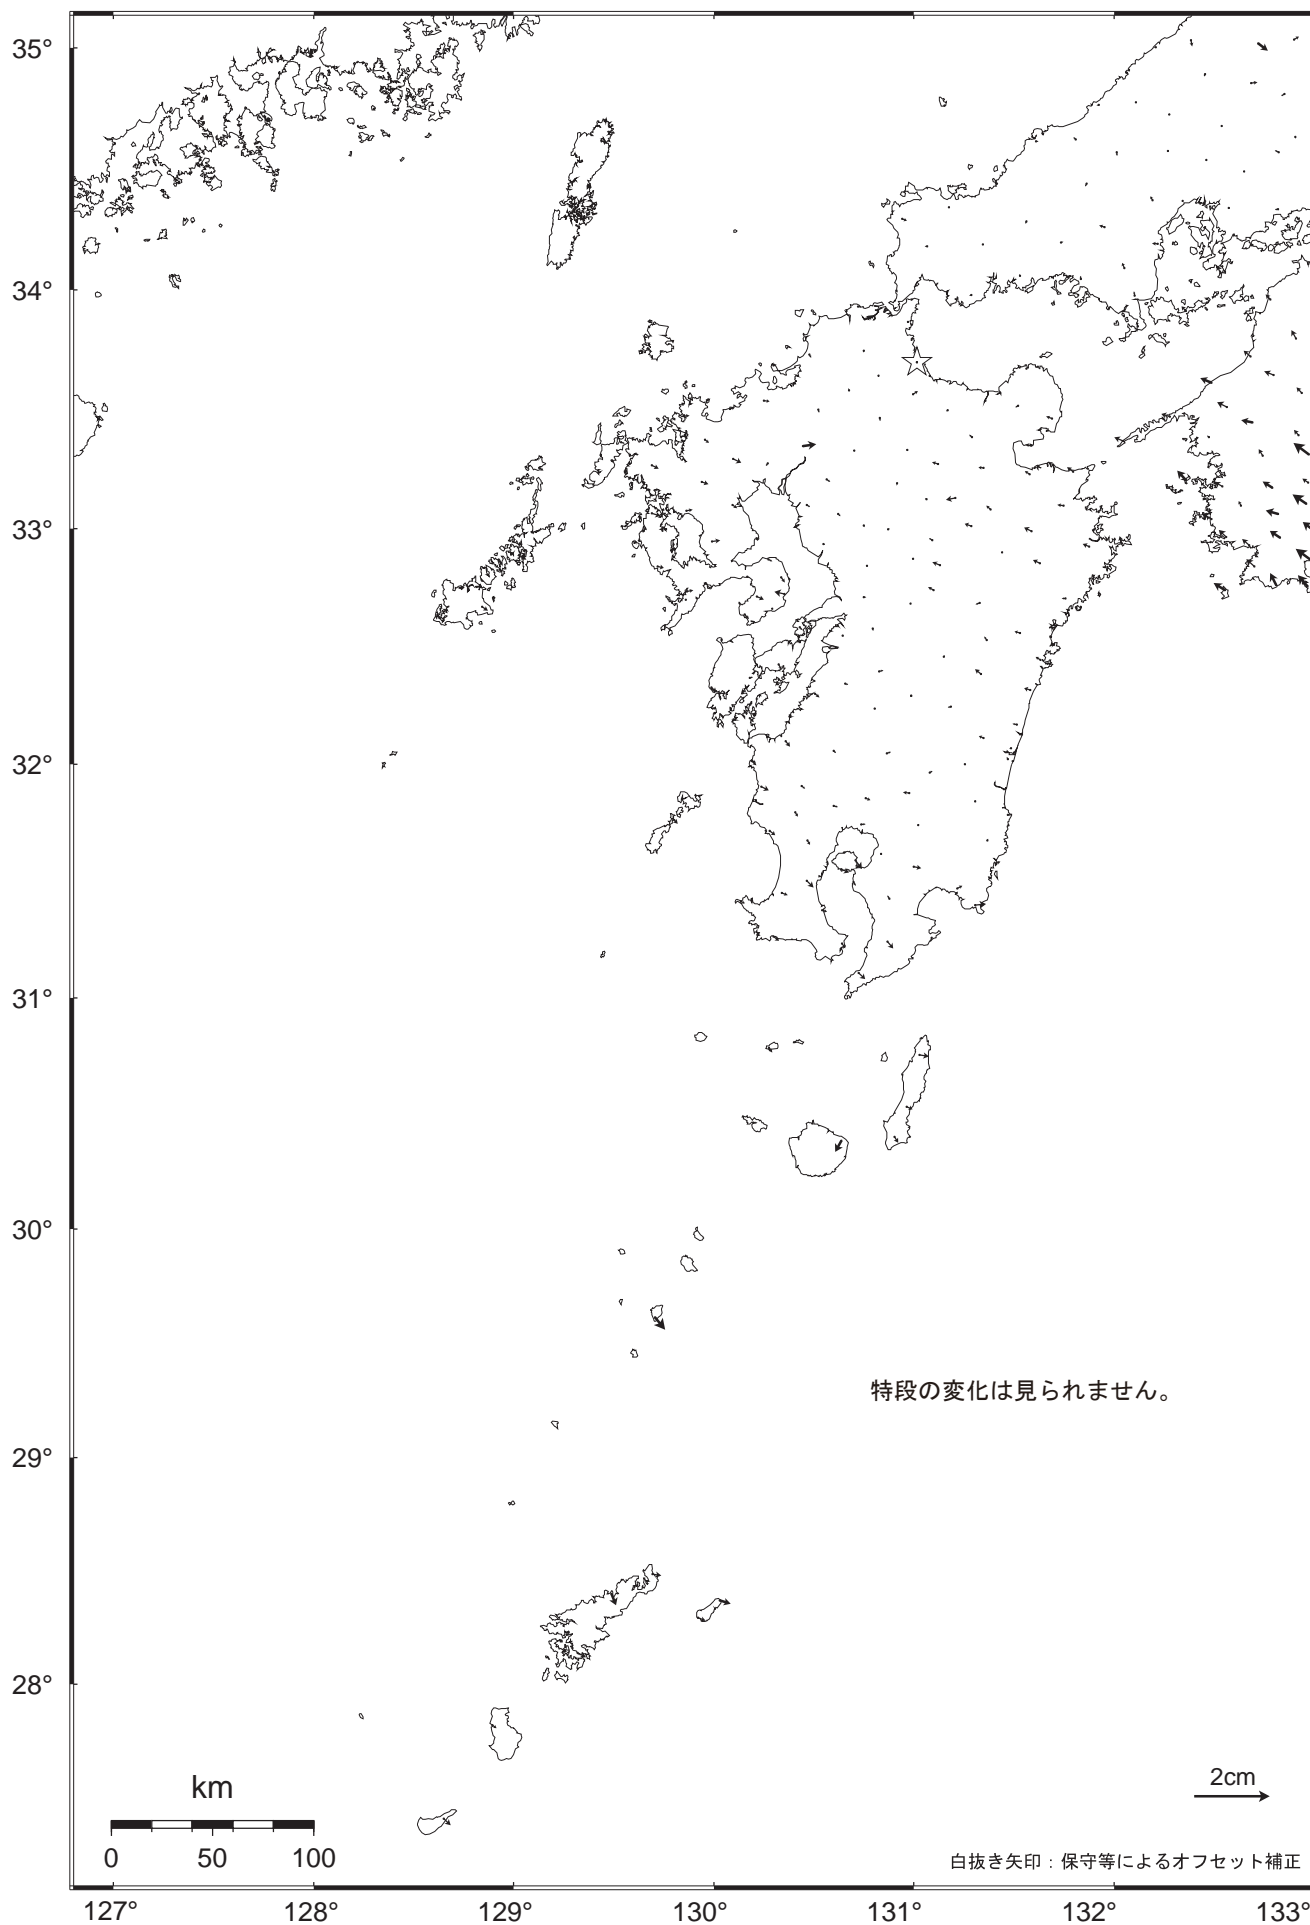

九州地方の地殻変動（水平）－1ヶ月－

基準期間：2008.12.08～2008.12.17 [F2：最終解]

比較期間：2009.01.08～2009.01.17 [F2：最終解]

☆ 固定局：行橋（960686）