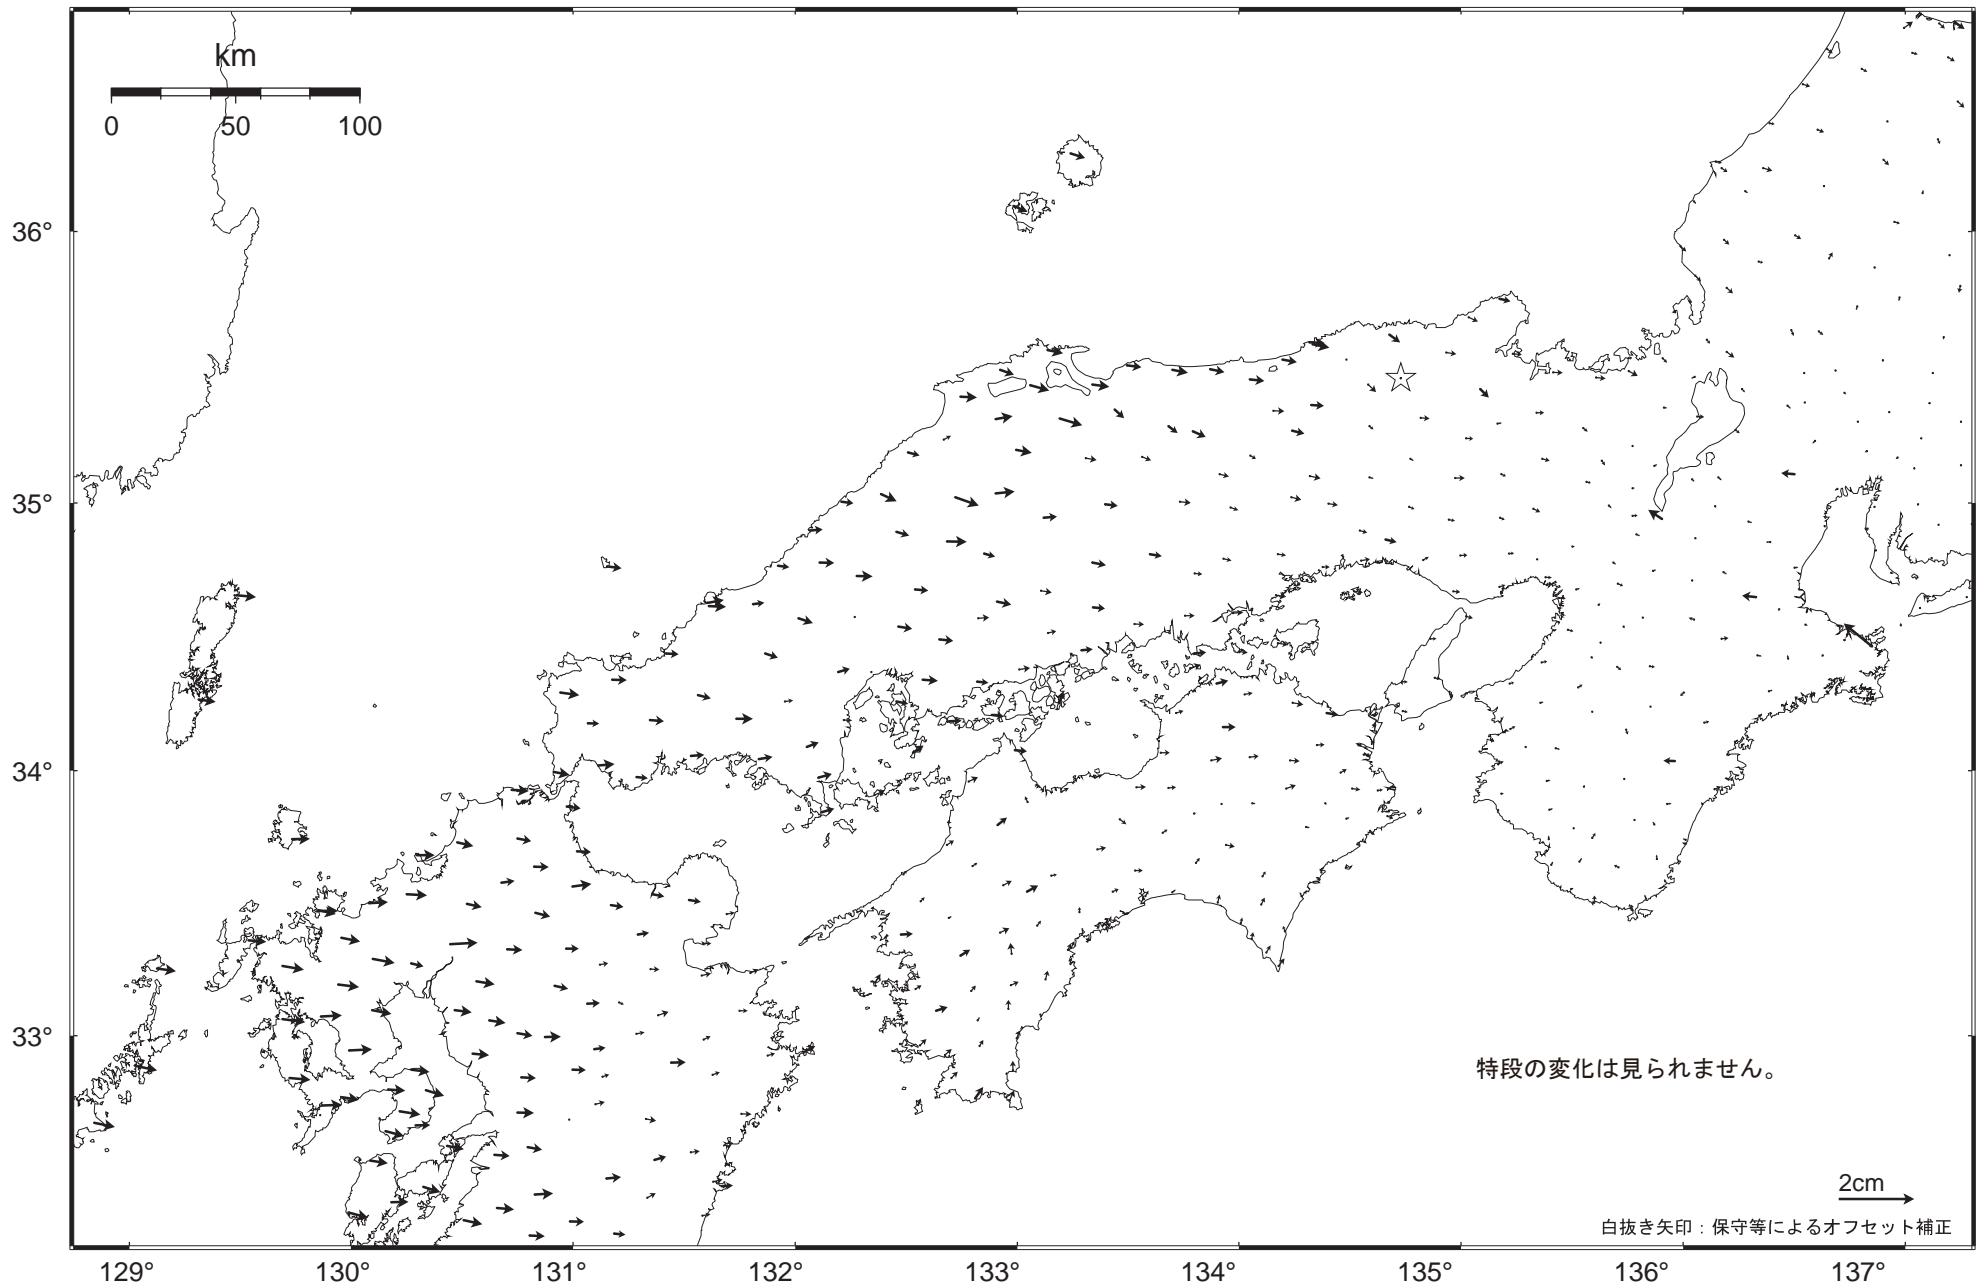

# 近畿・中国・四国地方の地殻変動（水平）－1ヶ月－

基準期間：2008.12.08～2008.12.17 [F2：最終解]

比較期間：2009.01.08～2009.01.17 [F2：最終解]

特段の変化は見られません。

2cm

白抜き矢印：保守等によるオフセット補正

☆ 固定局：兵庫日高（960646）