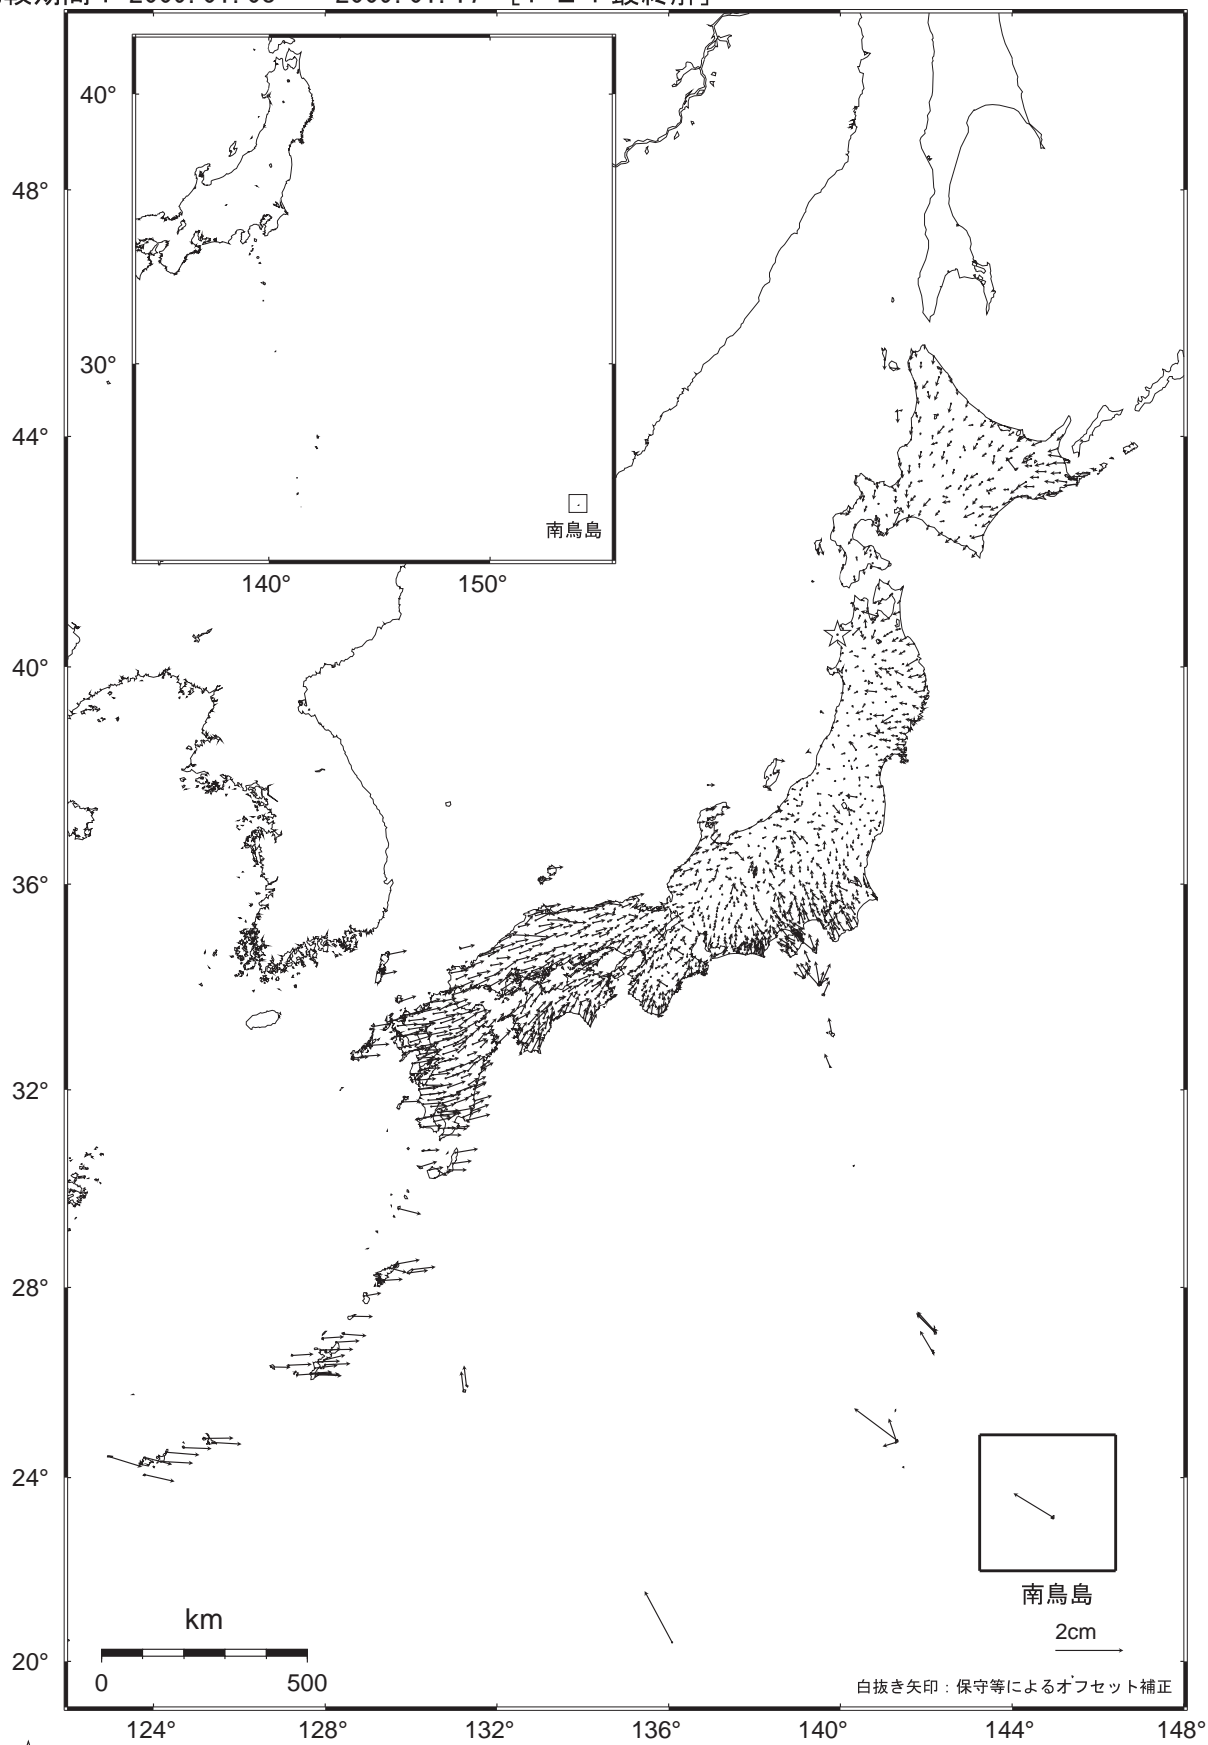

全国の地殻変動（水平）－1ヶ月－

基準期間：2008.12.08 ～ 2008.12.17 [F2：最終解]

比較期間：2009.01.08 ～ 2009.01.17 [F2：最終解]

☆ 固定局：岩崎（950154）

- ・ 系統的な誤差による見かけ上のベクトルが表れています。
- ・ 特に目立った地殻変動は見られません。