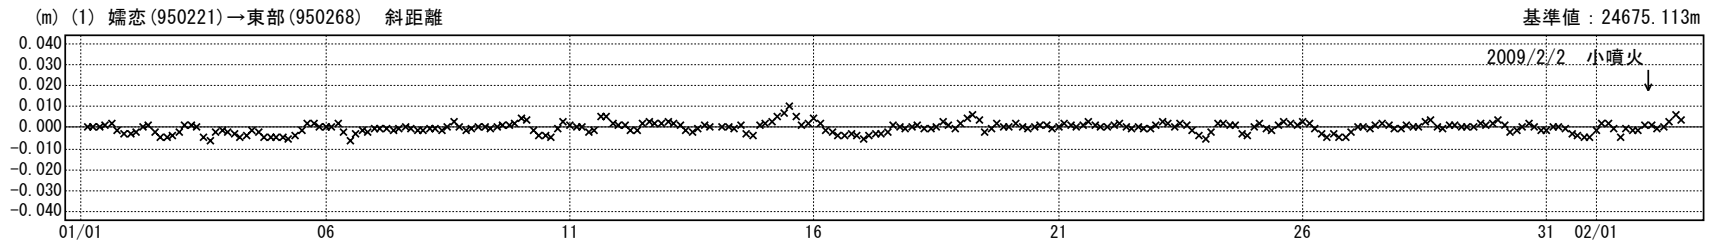

# 2009年2月2日01時51分ごろの噴火前後の基線変化グラフ

暫定

期間：2009/01/01～2009/02/02 JST

× ---[迅速解]

\*迅速解

6時間の観測データを用いて3時間毎に求める暫定的な速報値

国土地理院