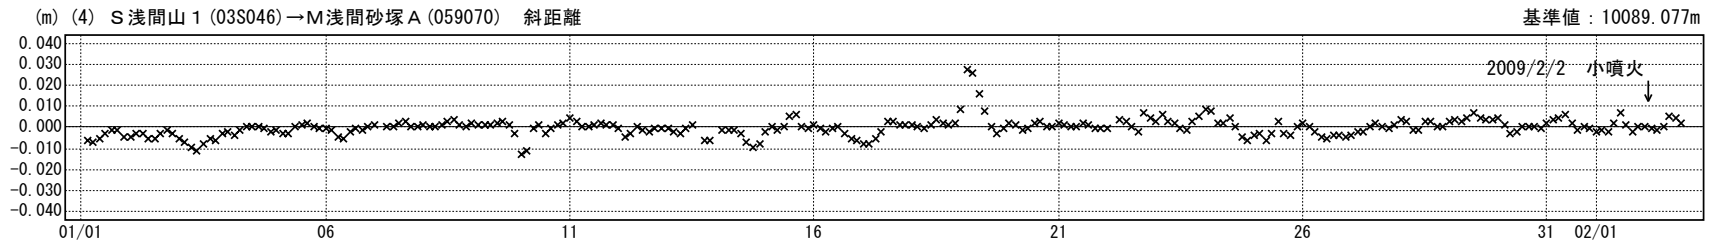

# 2009年2月2日01時51分ごろの噴火前後の基線変化グラフ

暫定

期間：2009/01/01～2009/02/02 JST

× ---[迅速解]

\*迅速解

6時間の観測データを用いて3時間毎に求める暫定的な速報値

国土地理院