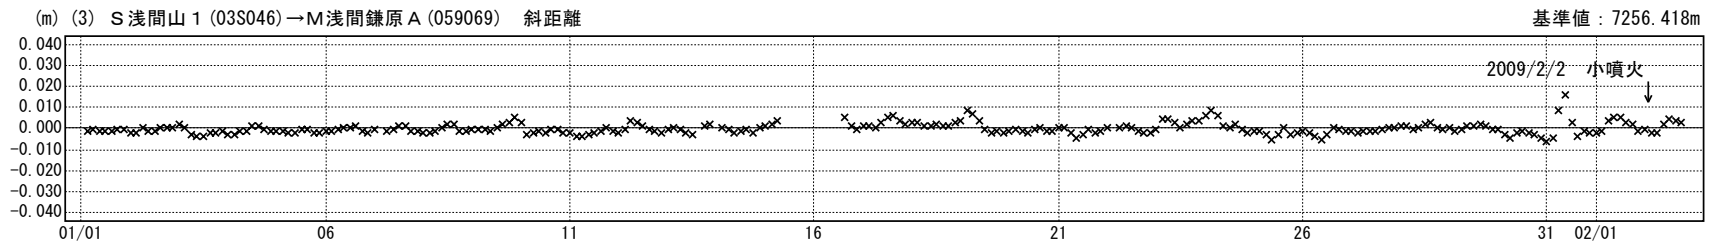

# 2009年2月2日01時51分ごろの噴火前後の基線変化グラフ

暫定

期間：2009/01/01～2009/02/02 JST

× ---[迅速解]

\*迅速解

6時間の観測データを用いて3時間毎に求める暫定的な速報値

国土地理院