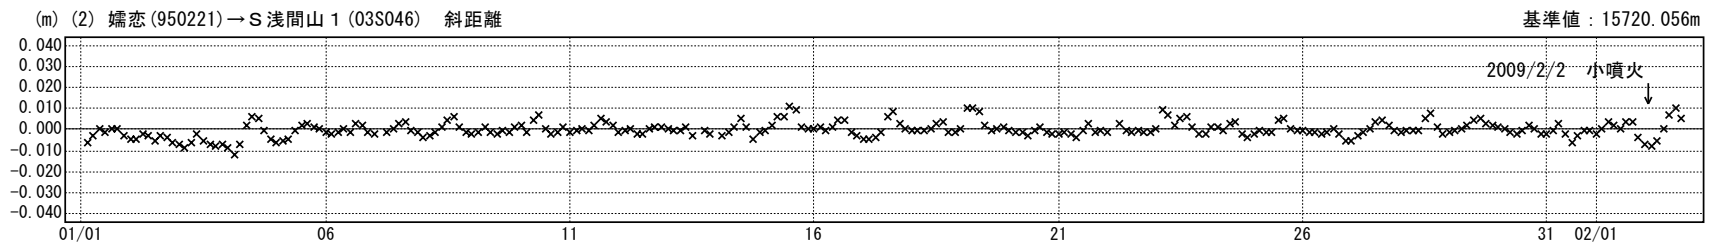

# 2009年2月2日01時51分ごろの噴火前後の基線変化グラフ

暫定

期間：2009/01/01～2009/02/02 JST

× ---[迅速解]

\*迅速解

6時間の観測データを用いて3時間毎に求める暫定的な速報値

国土地理院