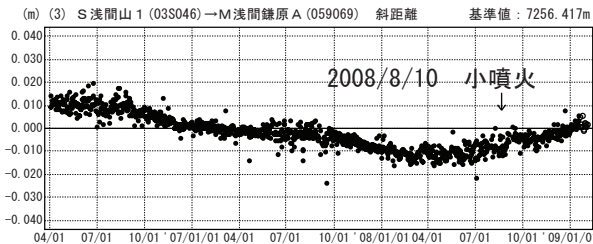

浅間山周辺のGPS連続観測による基線変化グラフ

浅間山周辺 GPS連続観測基線図

基線変化グラフ（中期）

暫定

基線変化グラフ

期間：2006/04/01～2009/02/01 JST

基線変化グラフ

期間：2006/04/01～2009/02/01 JST

基線変化グラフ（長期）

期間：1996/04/01～2009/02/01 JST

● — [F2:最終解] ○ — [R2:速報解]