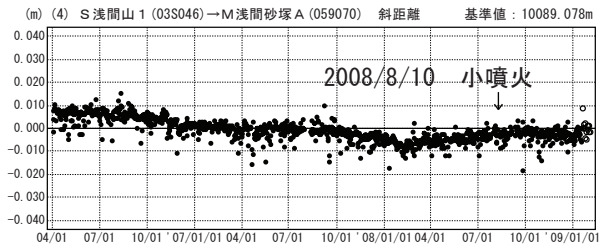

浅間山周辺のGPS連続観測による基線変化グラフ

浅間山周辺 GPS連続観測基線図

基線変化グラフ（中期）

暫定

基線変化グラフ

期間：2006/04/01～2009/02/01 JST

基線変化グラフ

期間：2006/04/01～2009/02/01 JST

基線変化グラフ（長期）

期間：1996/04/01～2009/02/01 JST

● — [F2:最終解] ○ — [R2:速報解]