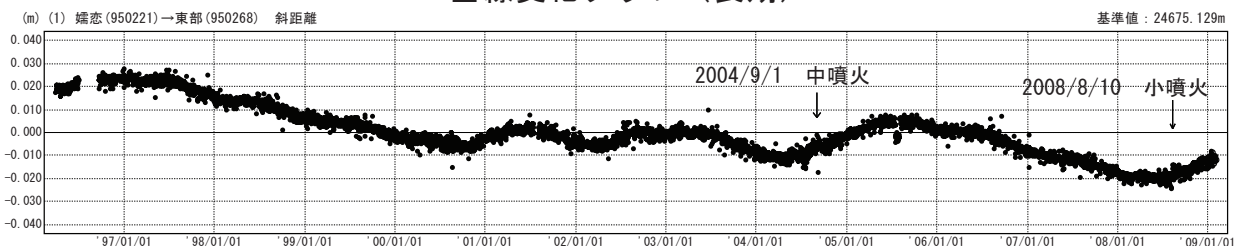

浅間山周辺のGPS連続観測による基線変化グラフ

浅間山周辺 GPS連続観測基線図

基線変化グラフ（中期）

暫定

基線変化グラフ

期間：2006/04/01～2009/02/01 JST

基線変化グラフ

期間：2006/04/01～2009/02/01 JST

基線変化グラフ（長期）

期間：1996/04/01～2009/02/01 JST

● — [F2:最終解] ○ — [R2:速報解]