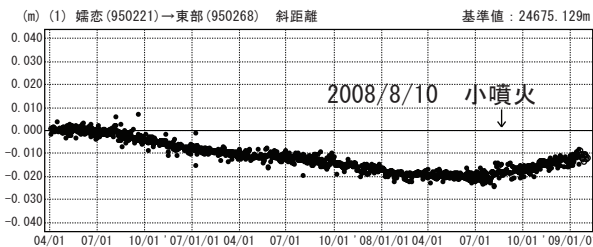

浅間山周辺のGPS連続観測による基線変化グラフ

浅間山周辺 GPS連続観測基線図

基線変化グラフ（中期）

暫定

基線変化グラフ

期間：2006/04/01～2009/02/01 JST

基線変化グラフ

期間：2006/04/01～2009/02/01 JST

基線変化グラフ（長期）

期間：1996/04/01～2009/02/01 JST

● — [F2:最終解] ○ — [R2:速報解]