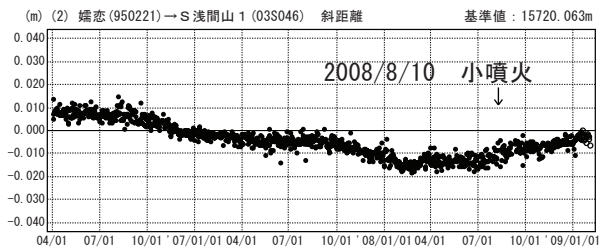

浅間山周辺のGPS連続観測による基線変化グラフ

浅間山周辺 GPS連続観測基線図

基線変化グラフ（中期）

暫定

基線変化グラフ

期間：2006/04/01～2009/02/01 JST

基線変化グラフ

期間：2006/04/01～2009/02/01 JST

基線変化グラフ（長期）

期間：1996/04/01～2009/02/01 JST

● — [F2:最終解] ○ — [R2:速報解]