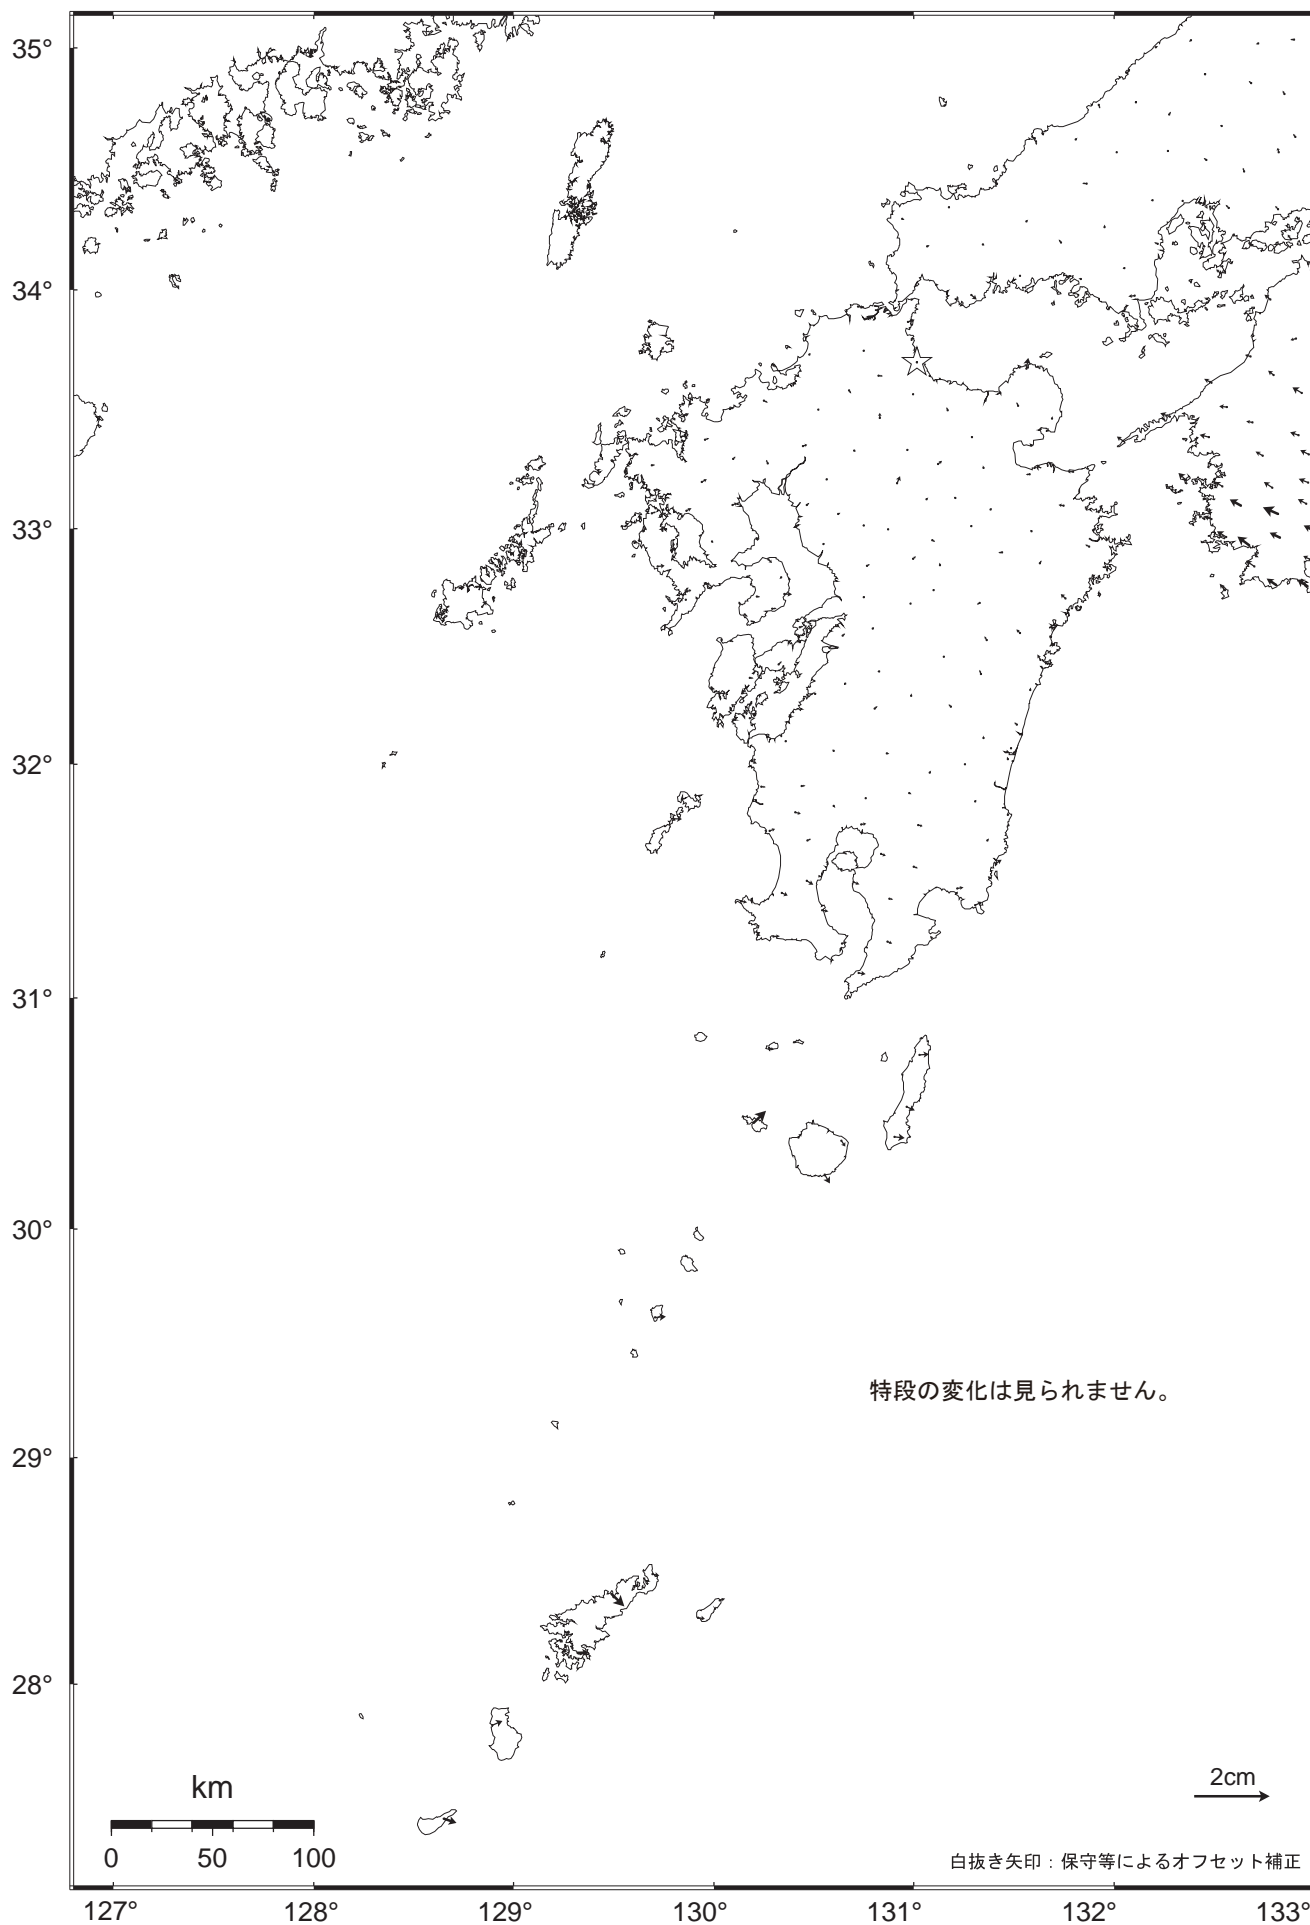

九州地方の地殻変動（水平）－1ヶ月－

基準期間：2008.11.11～2008.11.20 [F2：最終解]

比較期間：2008.12.11～2008.12.20 [F2：最終解]

☆ 固定局：行橋（960686）