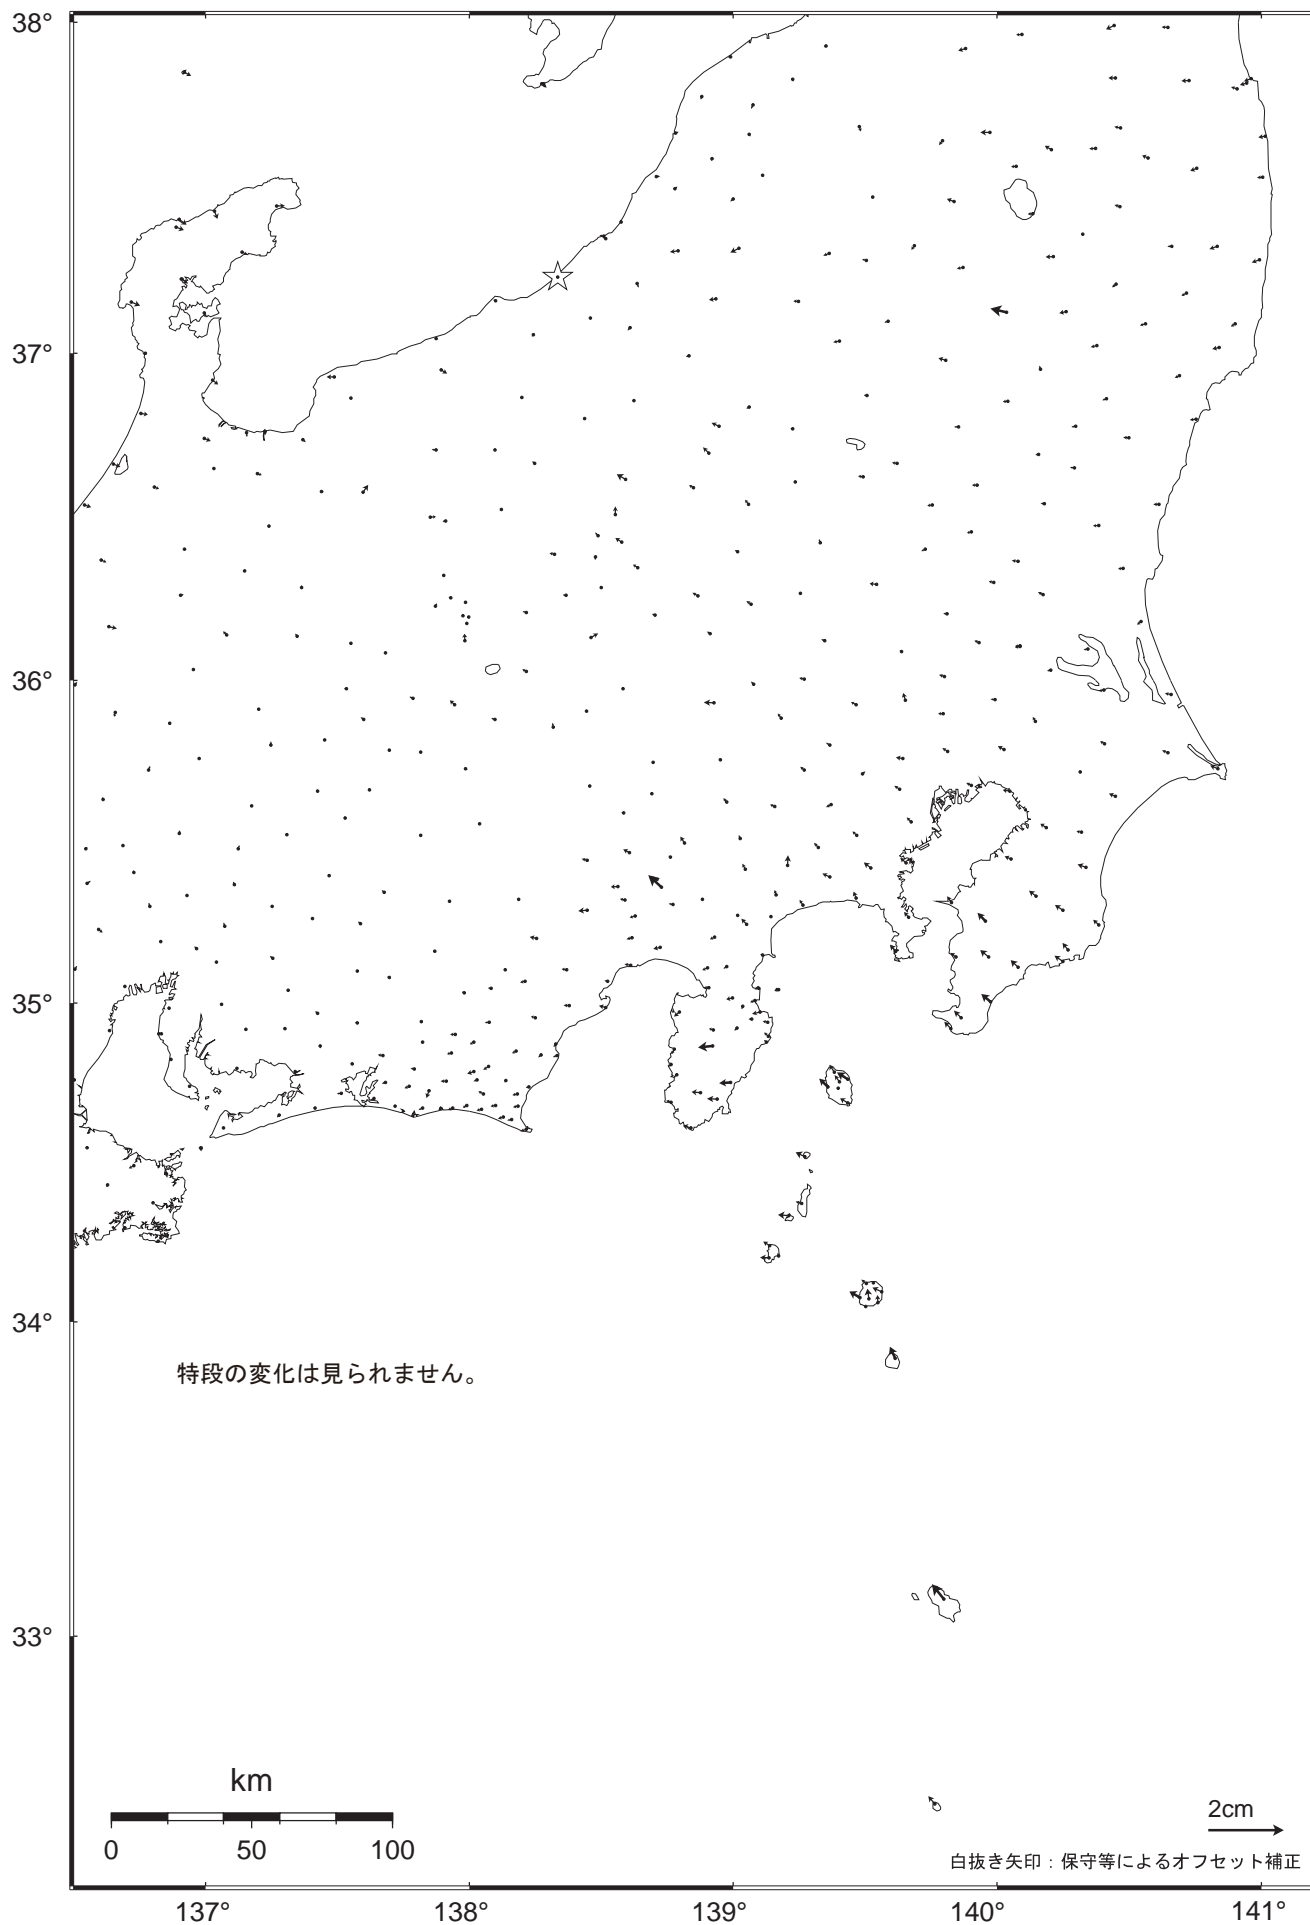

関東・中部地方の地殻変動（水平）－1ヶ月－

基準期間：2008.11.11～2008.11.20 [F2：最終解]

比較期間：2008.12.11～2008.12.20 [F2：最終解]

☆ 固定局：大湫（950241）