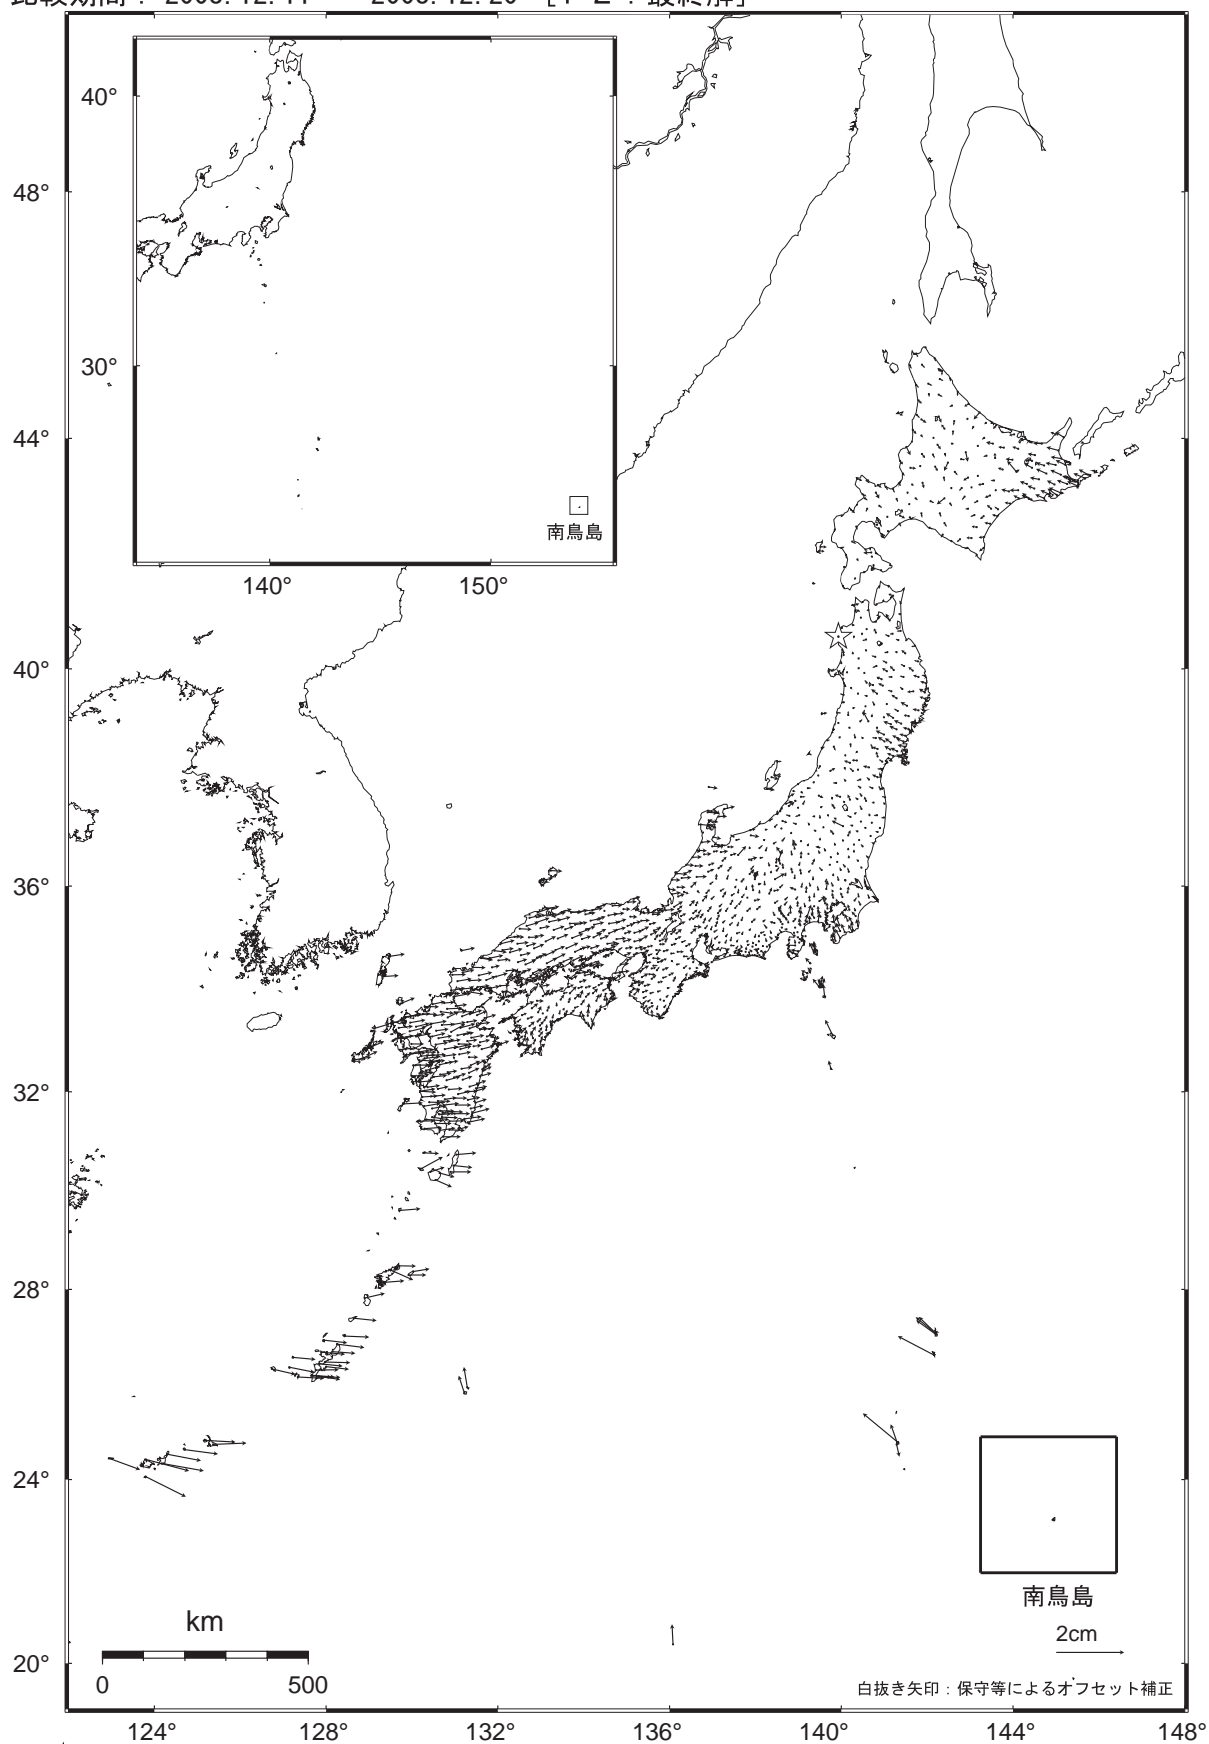

全国の地殻変動（水平）－1ヶ月－

基準期間：2008.11.11～2008.11.20 [F2：最終解]

比較期間：2008.12.11～2008.12.20 [F2：最終解]

☆固定局：岩崎（950154）

- ・系統的な誤差による見かけ上のベクトルが表れています。
- ・特に目立った地殻変動は見られません。