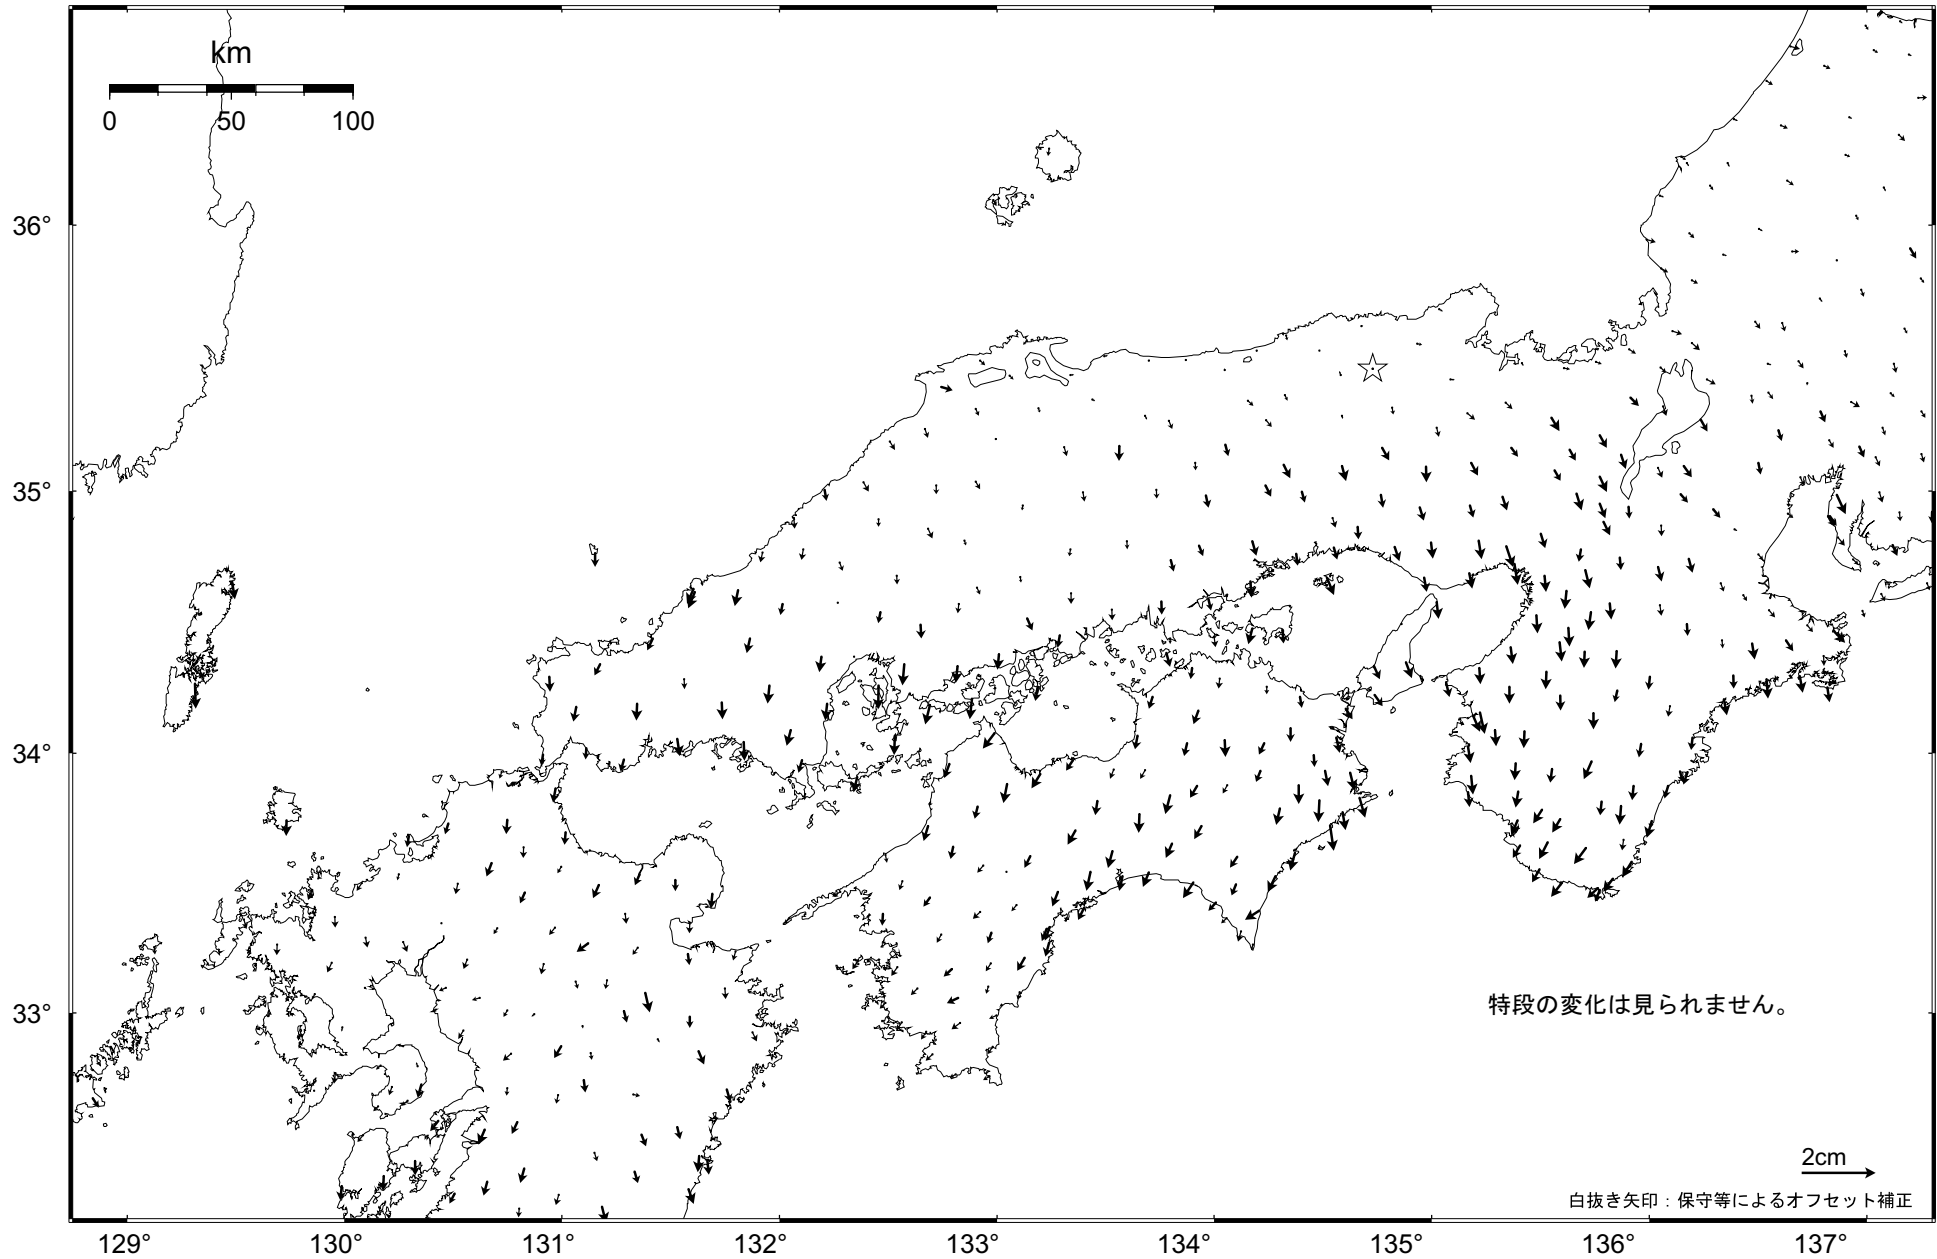

近畿・中国・四国地方の地殻変動（水平）－1ヶ月－

基準期間：2008.06.10～2008.06.19 [F2：最終解]

比較期間：2008.07.10～2008.07.19 [F2：最終解]

特段の変化は見られません。

2cm

白抜き矢印：保守等によるオフセット補正

☆ 固定局：兵庫日高（960646）