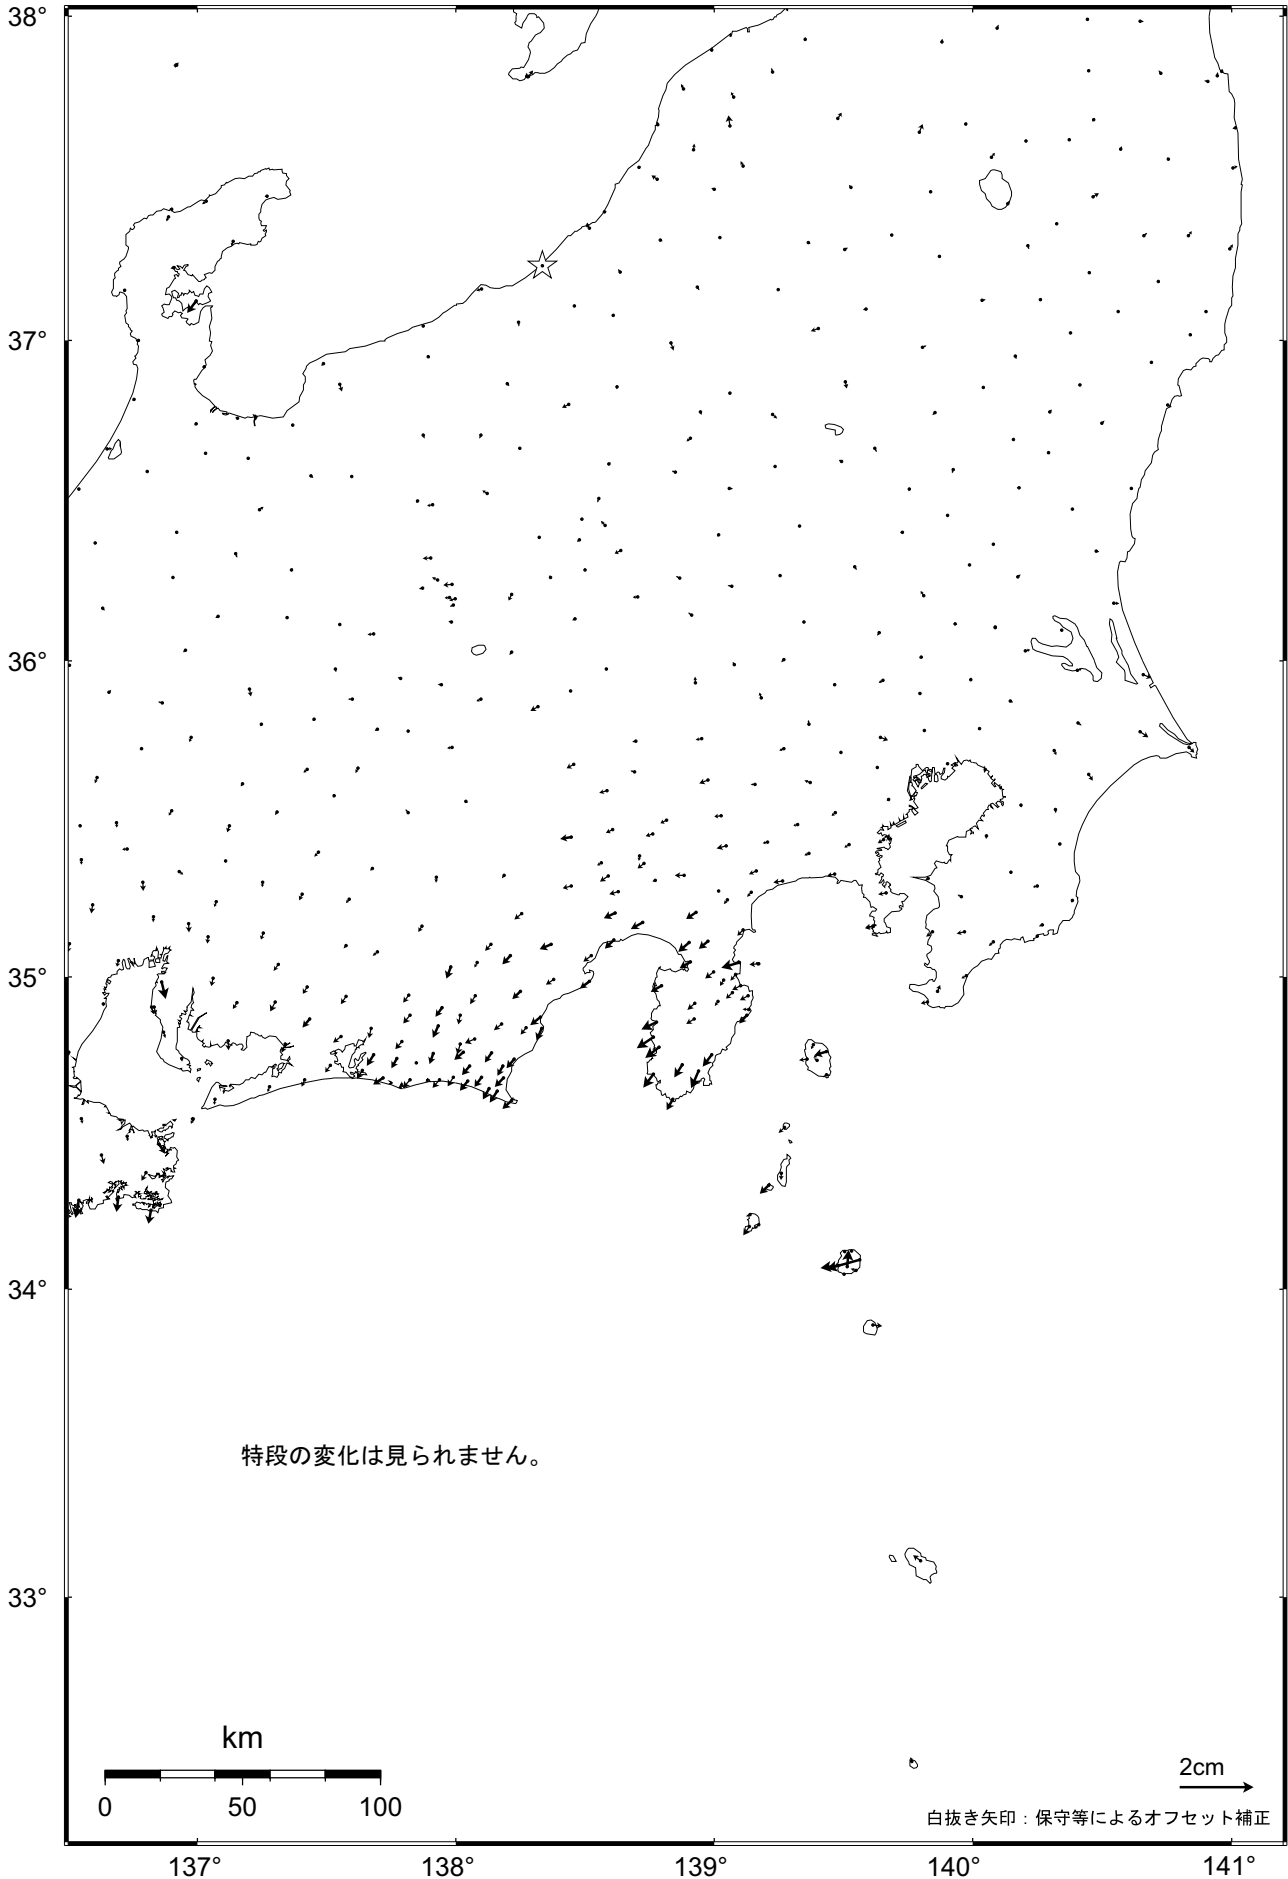

関東・中部地方の地殻変動（水平）－1ヶ月－

基準期間：2008.06.10～2008.06.19 [F2：最終解]

比較期間：2008.07.10～2008.07.19 [F2：最終解]

☆ 固定局：大湊（950241）