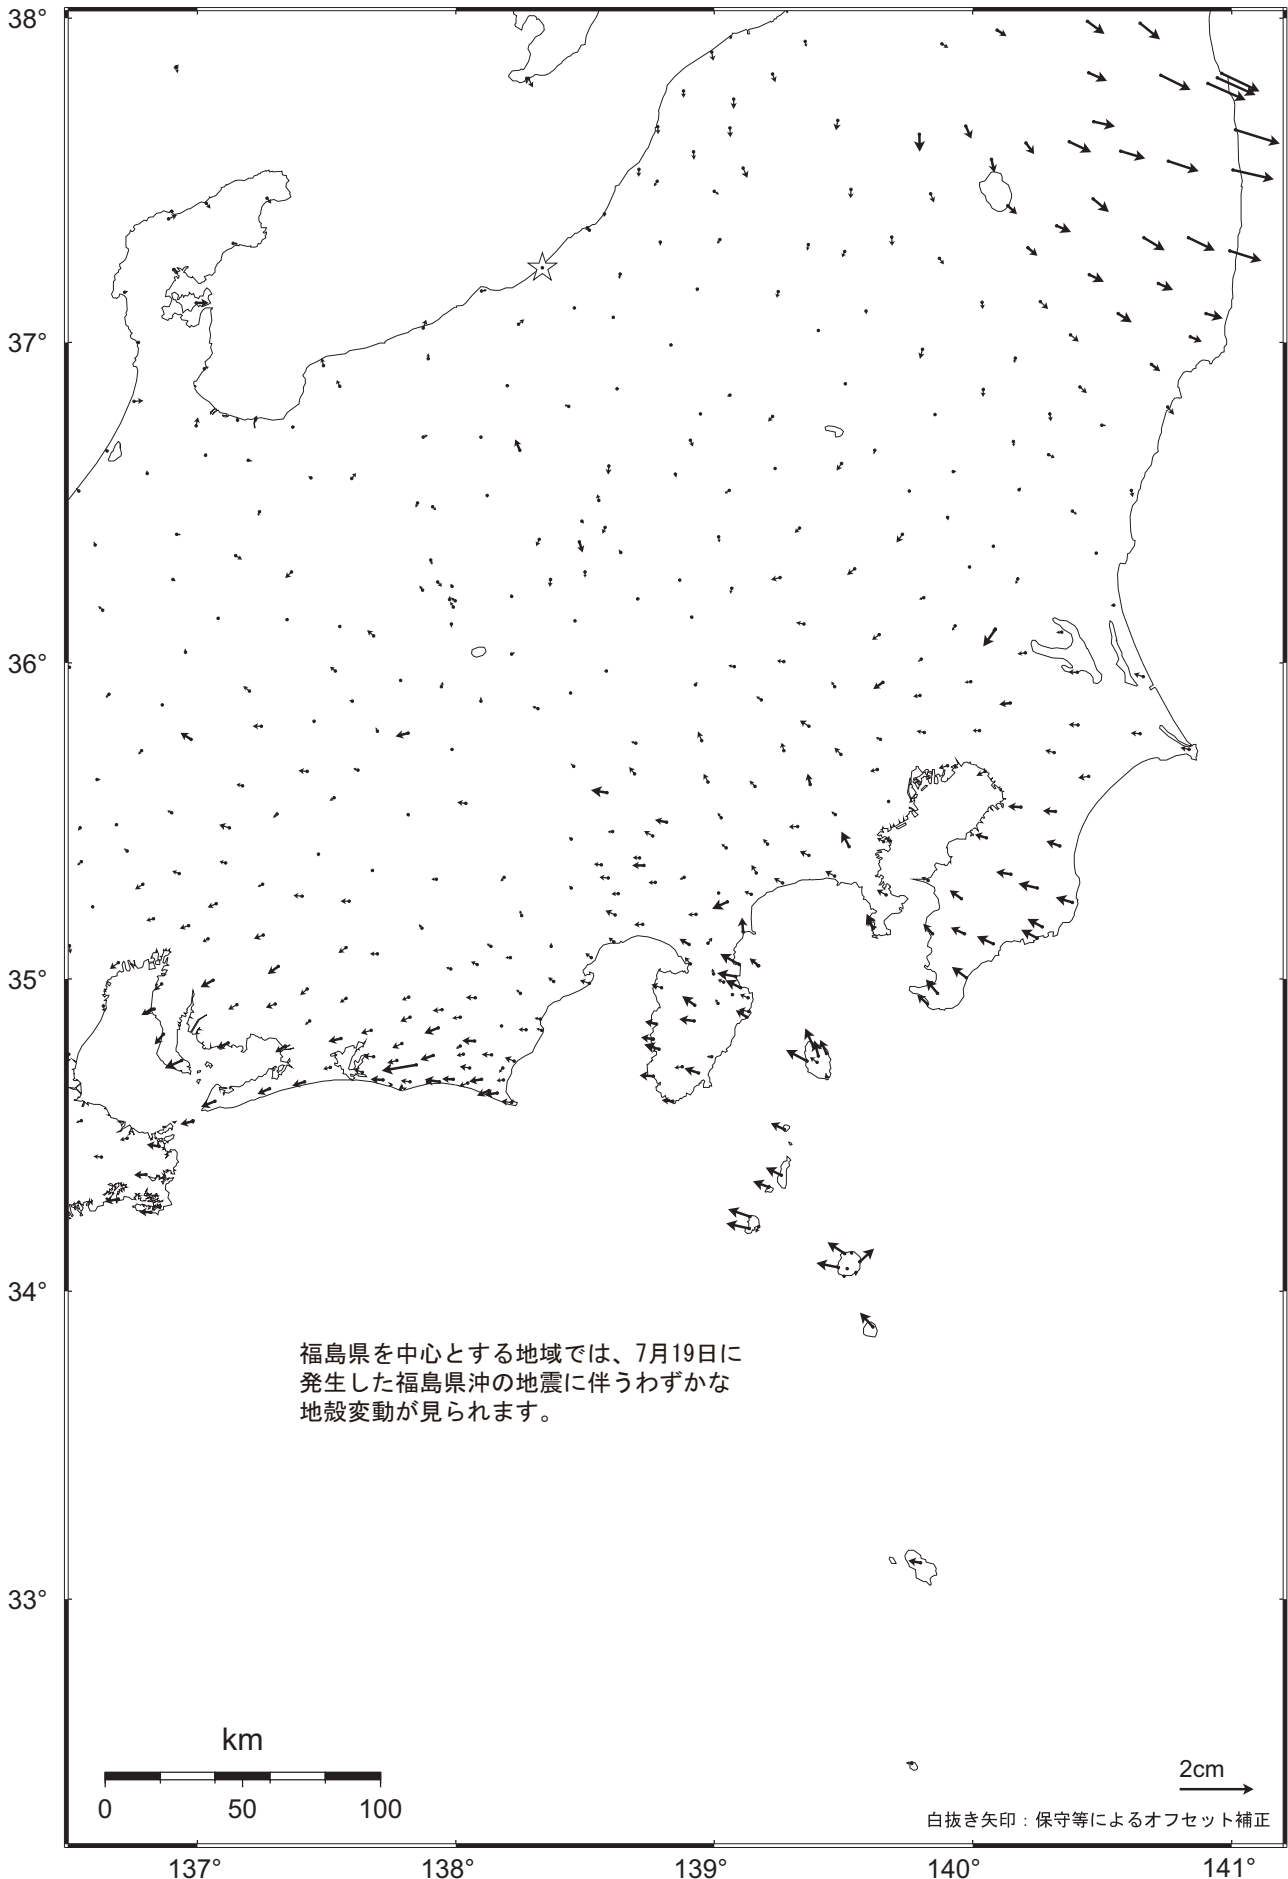

関東・中部地方の地殻変動（水平）－1ヶ月－

基準期間：2008.07.07 ～ 2008.07.16 [F2：最終解]

比較期間：2008.08.07 ～ 2008.08.16 [F2：最終解]

☆ 固定局：大湊（950241）