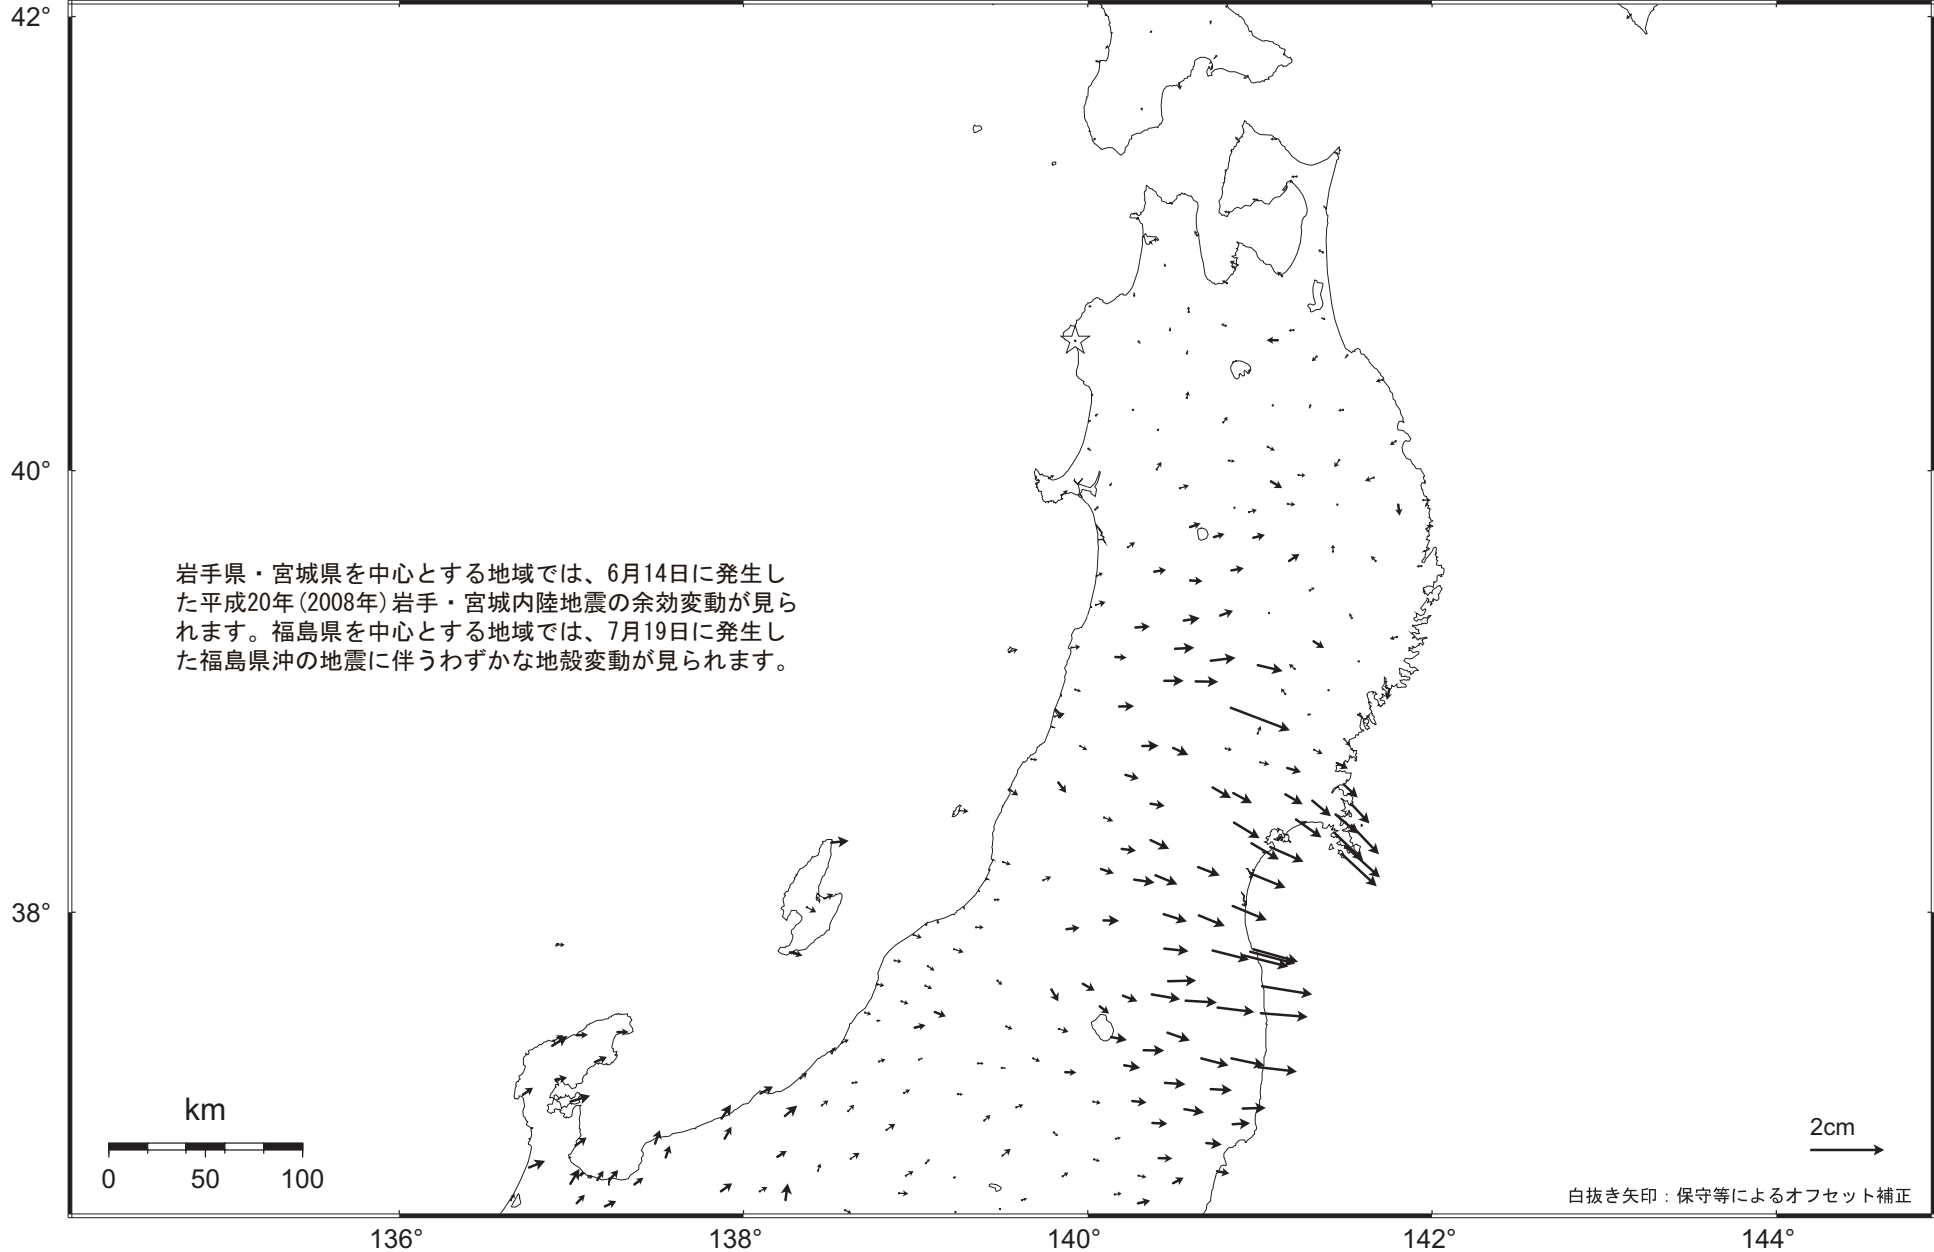

東北地方の地殻変動（水平）－1ヶ月－

基準期間：2008.07.07 ～ 2008.07.16 [F2：最終解]

比較期間：2008.08.07 ～ 2008.08.16 [F2：最終解]

国土地理院

☆ 固定局：岩崎（950154）