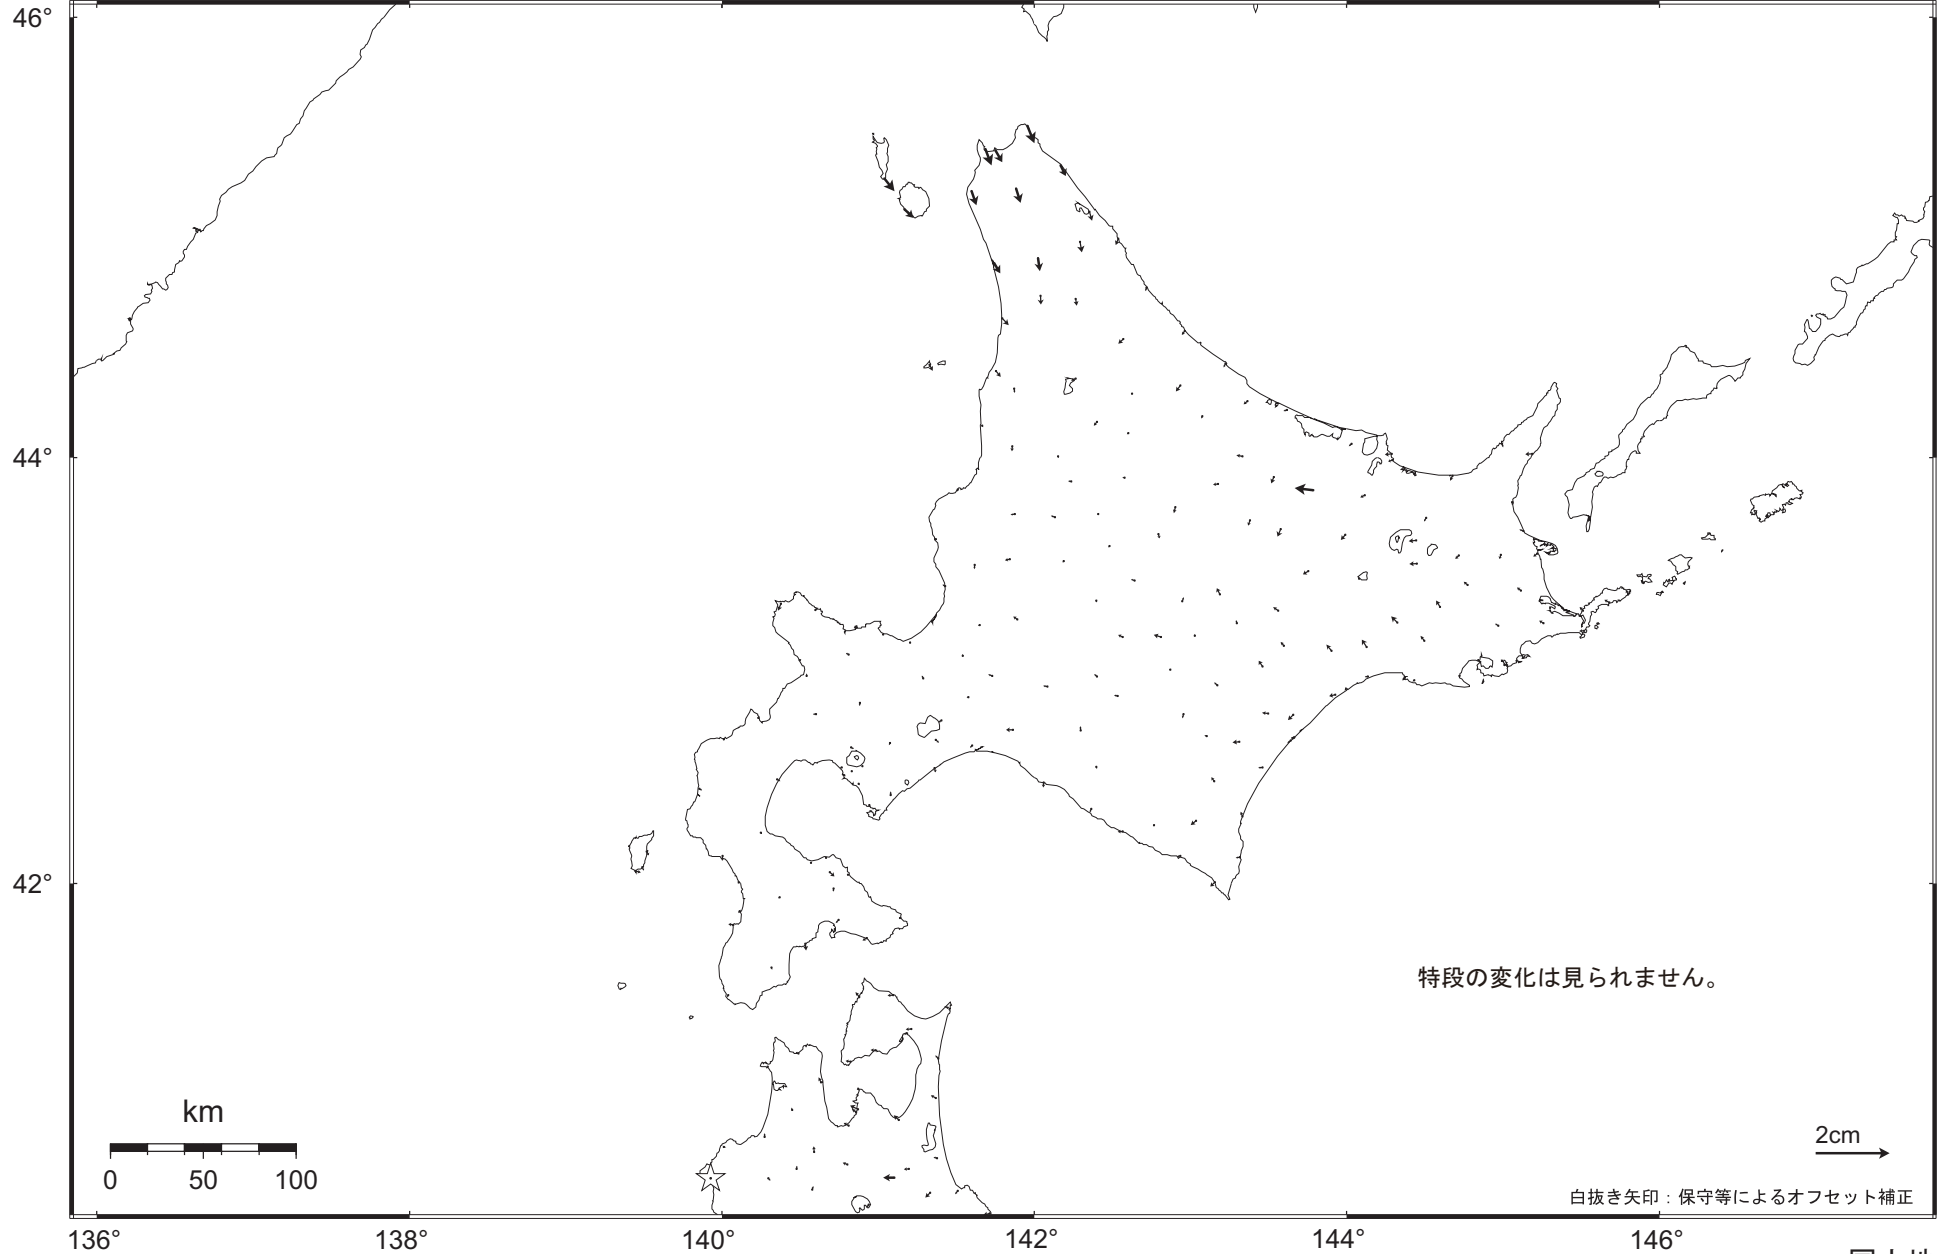

北海道地方の地殻変動（水平）－1ヶ月－

基準期間：2008.07.07 ～ 2008.07.16 [F2：最終解]

比較期間：2008.08.07 ～ 2008.08.16 [F2：最終解]

国土地理院

☆ 固定局：岩崎（950154）