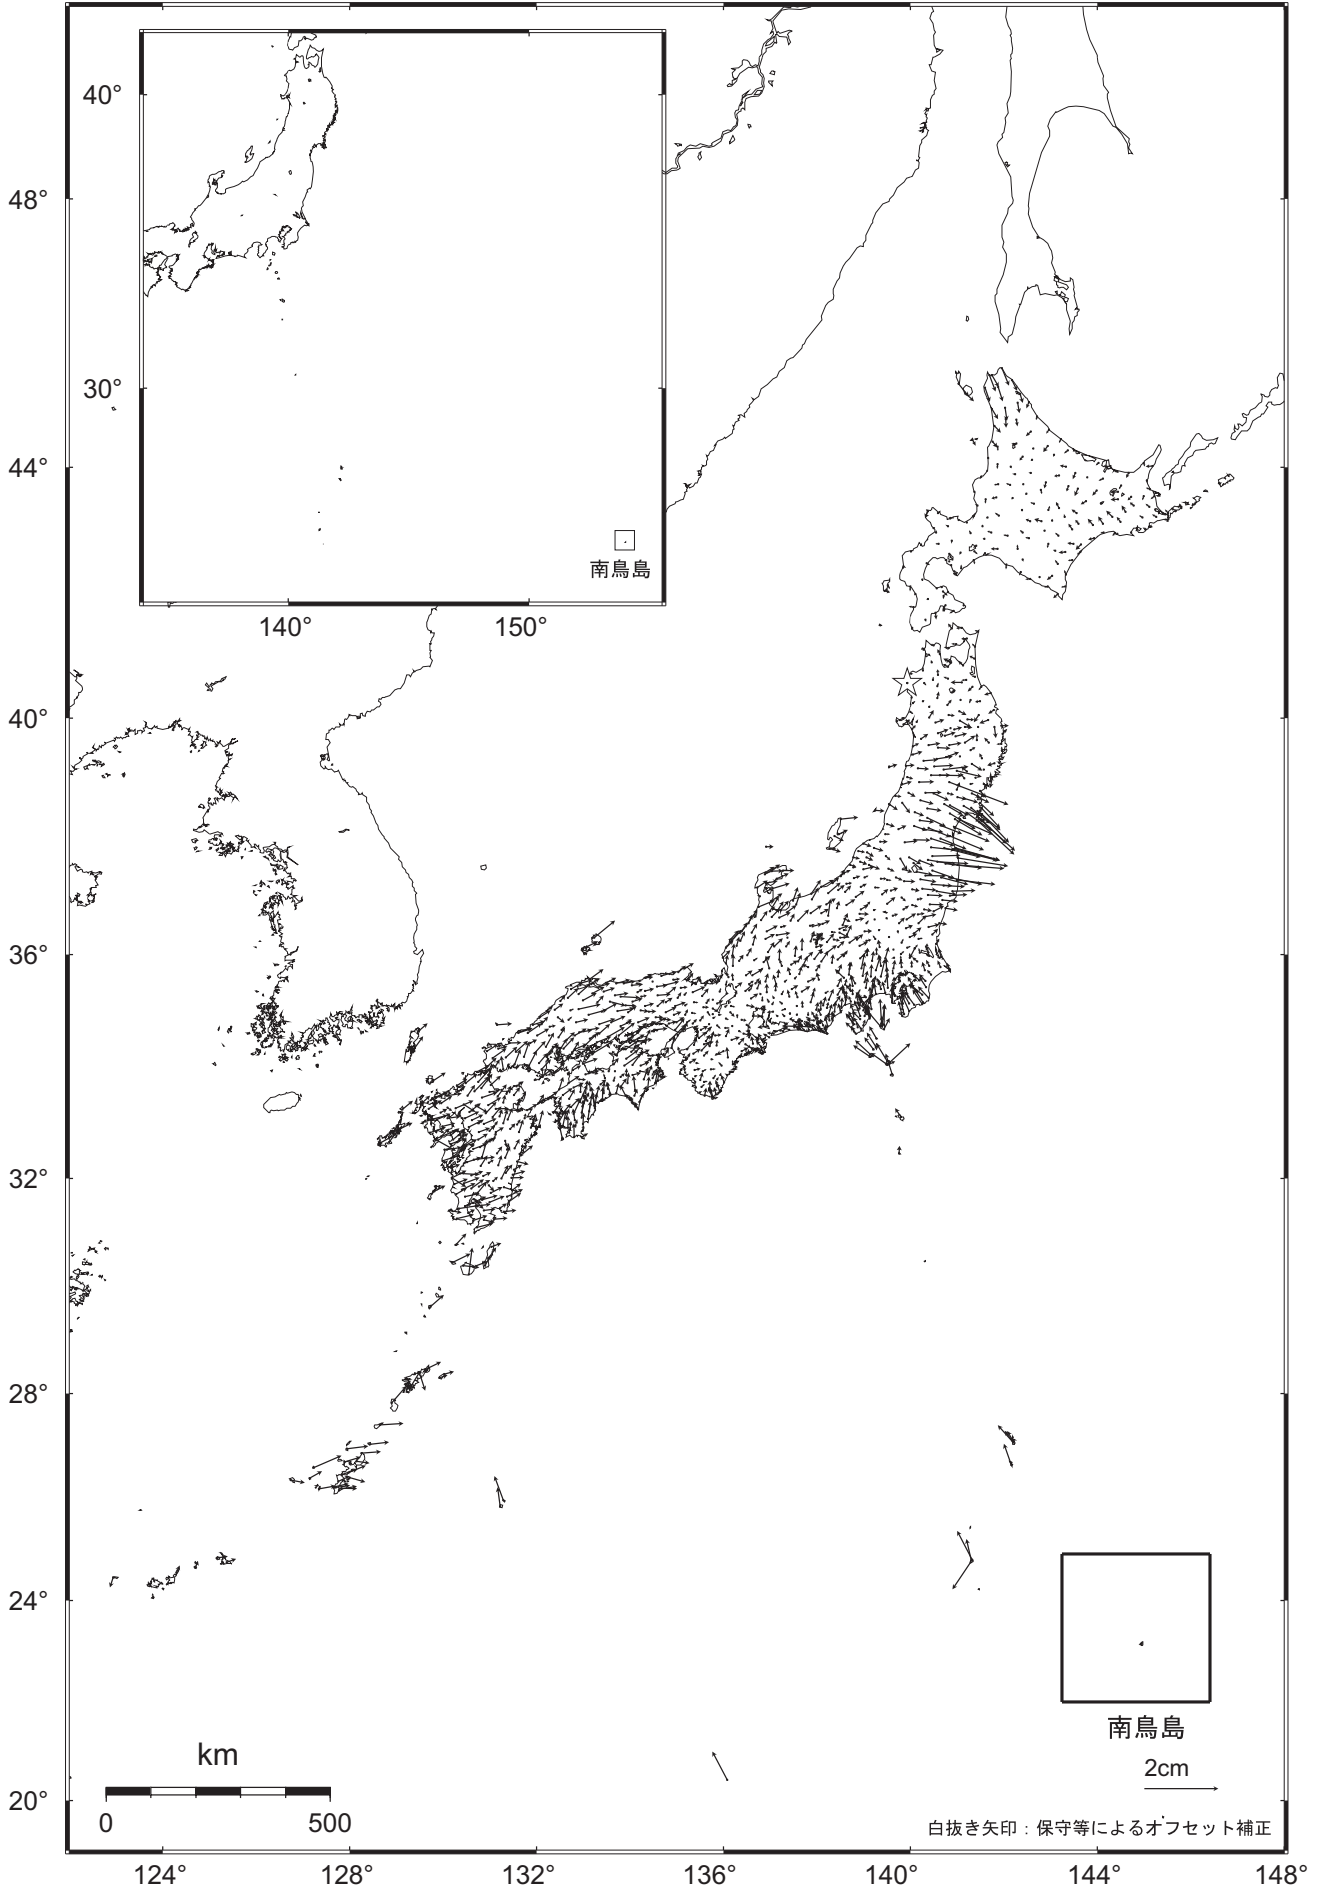

# 全国の地殻変動（水平）－1ヶ月－

基準期間：2008.07.07～2008.07.16 [F2：最終解]

比較期間：2008.08.07～2008.08.16 [F2：最終解]

☆ 固定局：岩崎（950154）

国土地理院

全国的に系統的な誤差による見かけ上のベクトルが表れています。

岩手県・宮城県を中心とする地域では、6月14日に発生した平成20年(2008年)岩手・宮城内陸地震の余効変動が見られます。

福島県を中心とする地域では、7月19日に発生した福島県沖の地震に伴うわずかな地殻変動が見られます。