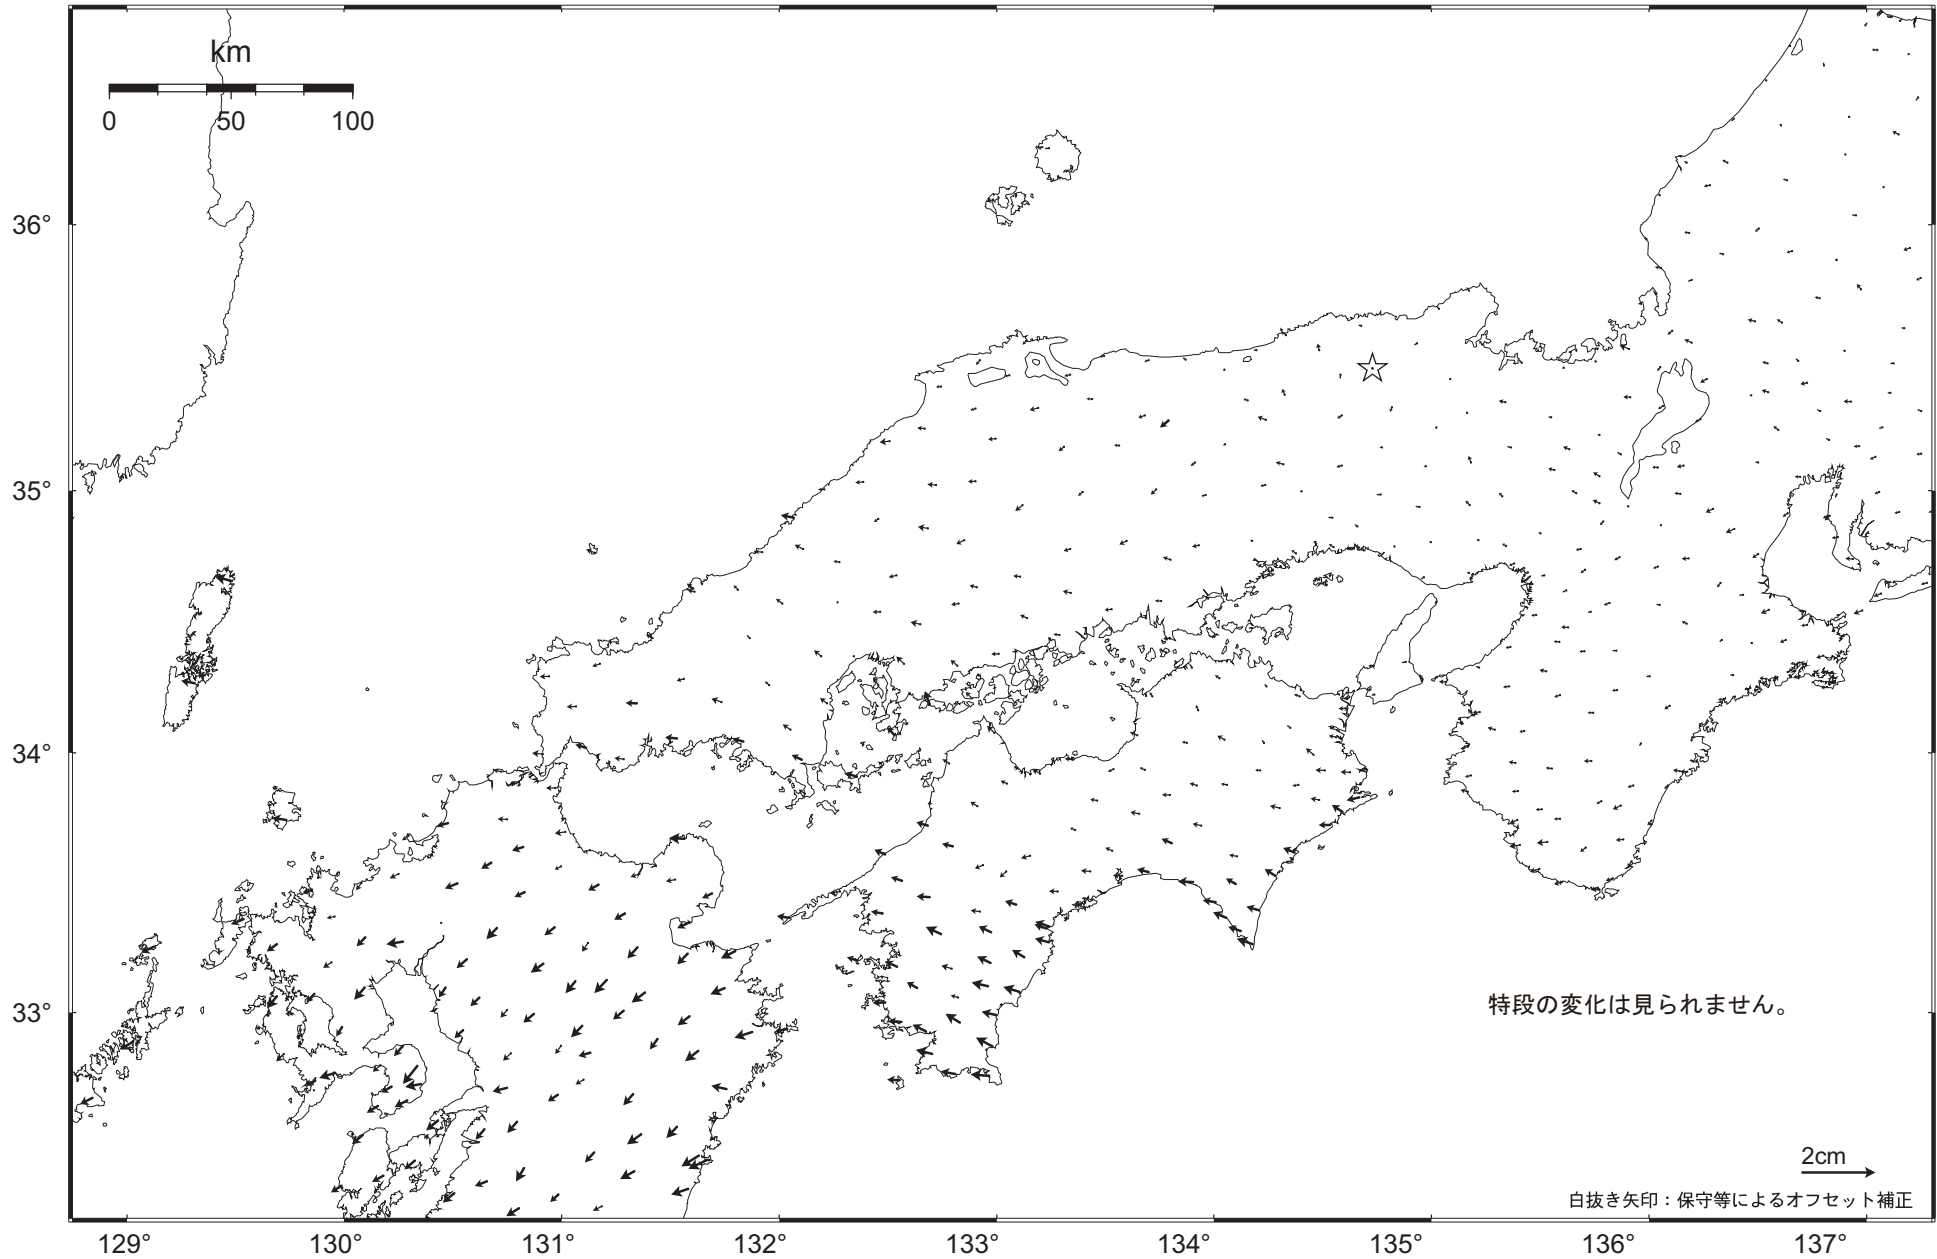

近畿・中国・四国地方の地殻変動（水平）－1ヶ月－

基準期間：2008/05/12 -- 2008/05/21 [F2：最終解]

比較期間：2008/06/12 -- 2008/06/21 [F2：最終解]

☆ 固定局：兵庫日高（960646）