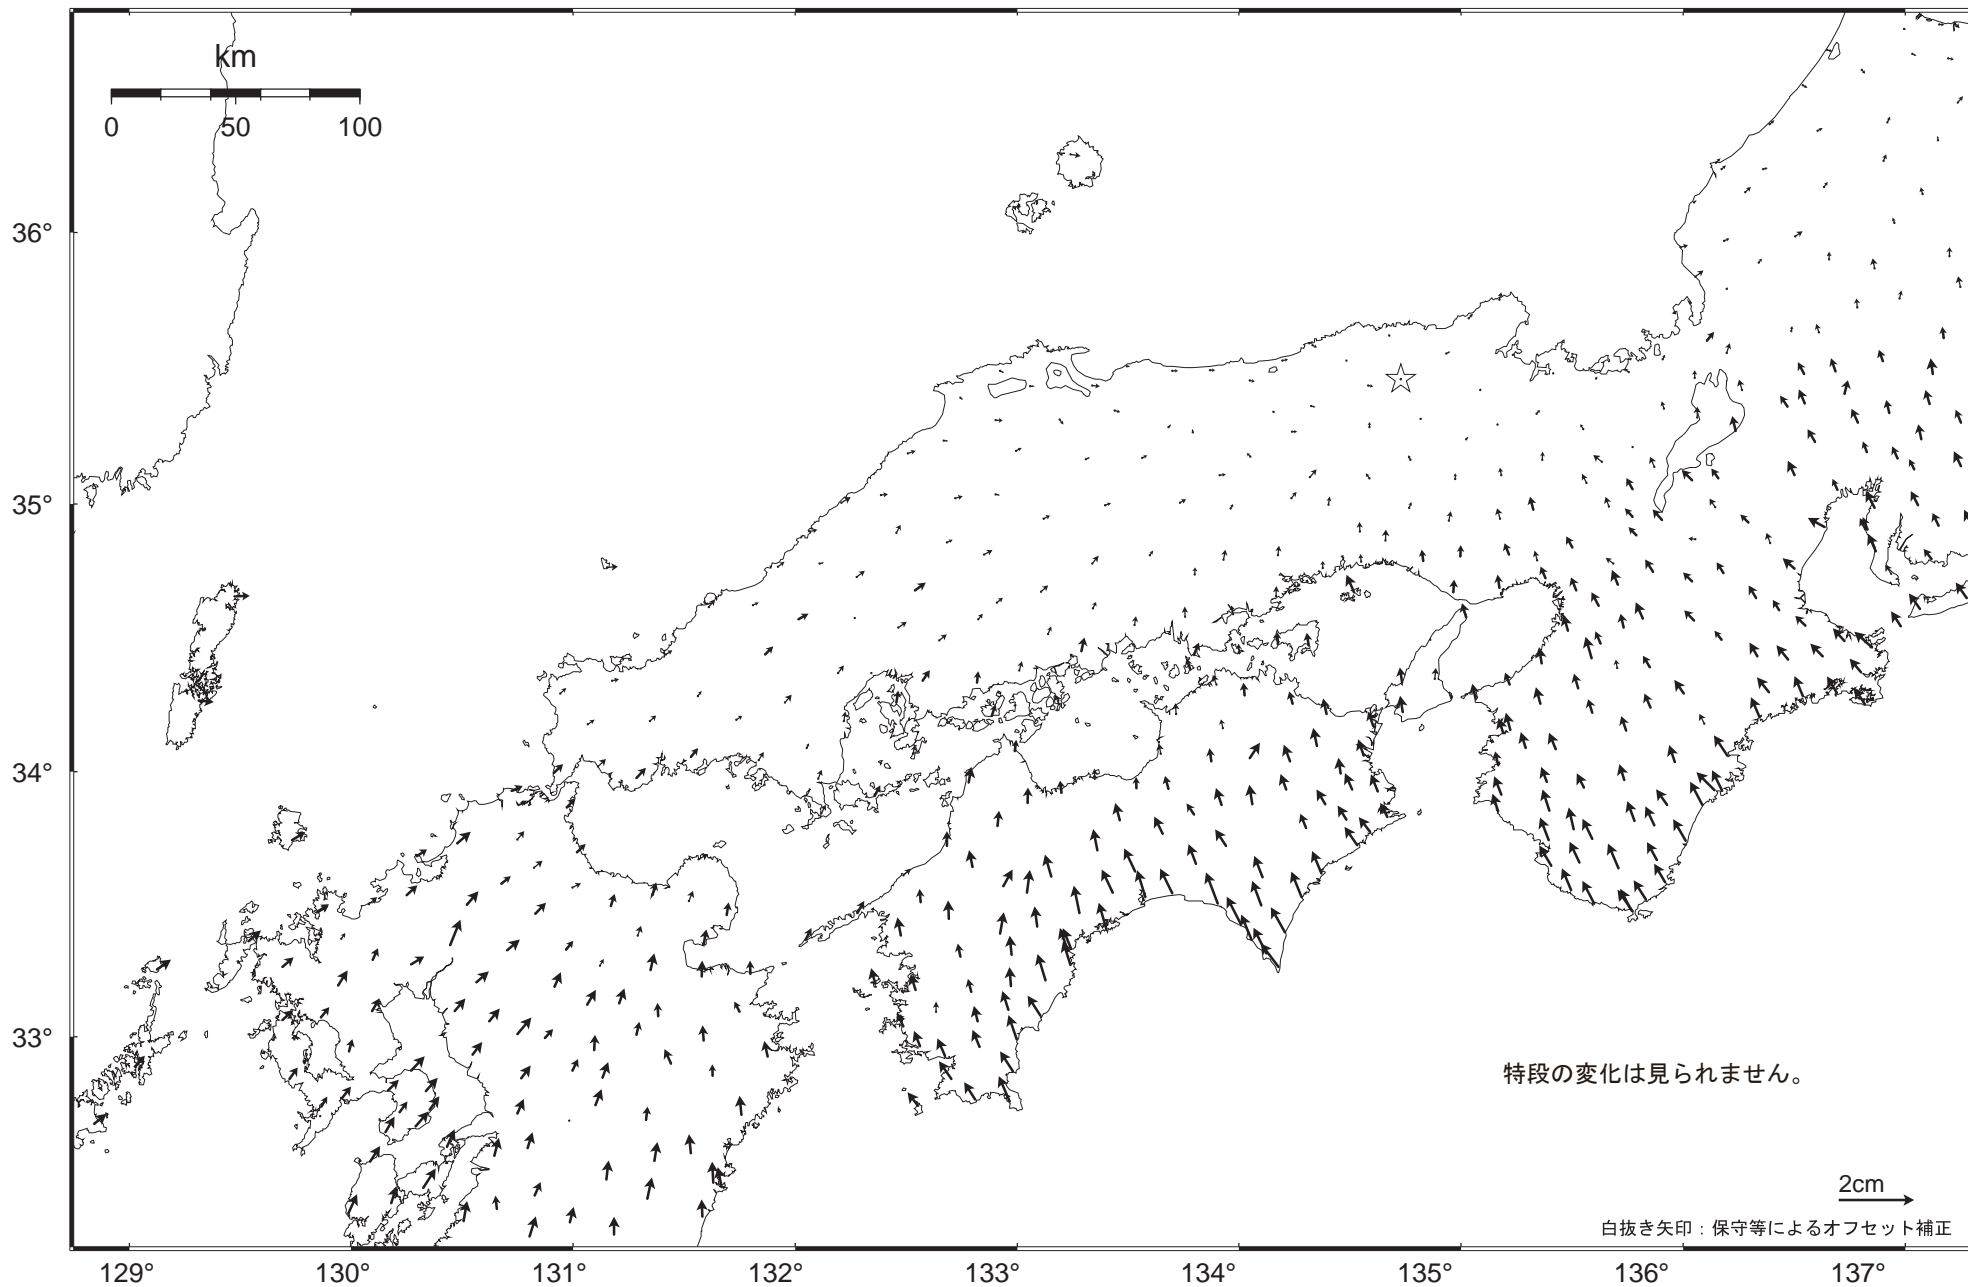

近畿・中国・四国地方の地殻変動（水平）－1ヶ月－

基準期間：2008.09.09～2008.09.18 [F2：最終解]

比較期間：2008.10.09～2008.10.18 [F2：最終解]

特段の変化は見られません。

2cm

白抜き矢印：保守等によるオフセット補正

☆ 固定局：兵庫日高（960646）