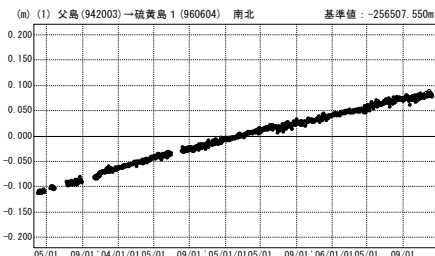

硫黄島周辺 GPS連続観測基線図

国土地理院

●---[F2:最終解] ○---[R2:速報解]

国土地理院