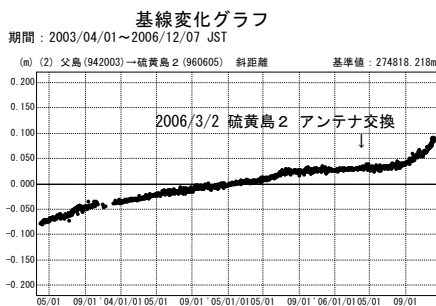

硫黄島周辺 GPS連続観測基線図

国土地理院

●---[F2:最終解] ○---[R2:速報解]

国土地理院