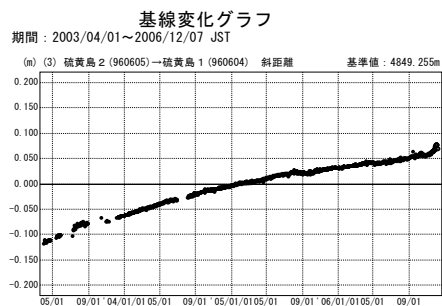

硫黄島周辺 GPS連続観測基線図

国土地理院

●---[F2:最終解] ○---[R2:速報解]

国土地理院