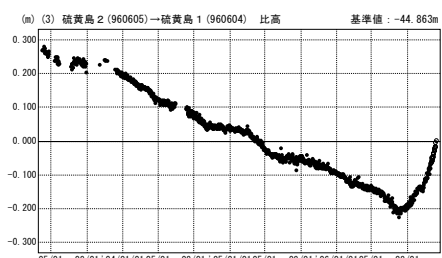

硫黄島周辺 GPS連続観測基線図

国土地理院

●---[F2:最終解] ○---[R2:速報解]

国土地理院