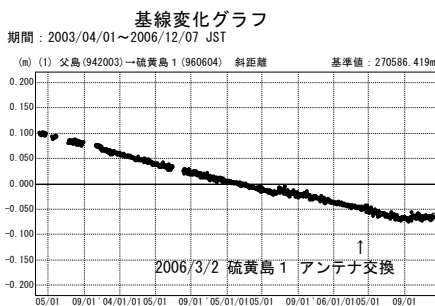

硫黄島周辺 GPS連続観測基線図

国土地理院

●---[F2:最終解] ○---[R2:速報解]

国土地理院