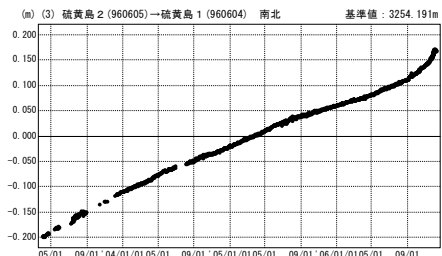

硫黄島周辺 GPS連続観測基線図

国土地理院

●---[F2:最終解] ○---[R2:速報解]

国土地理院