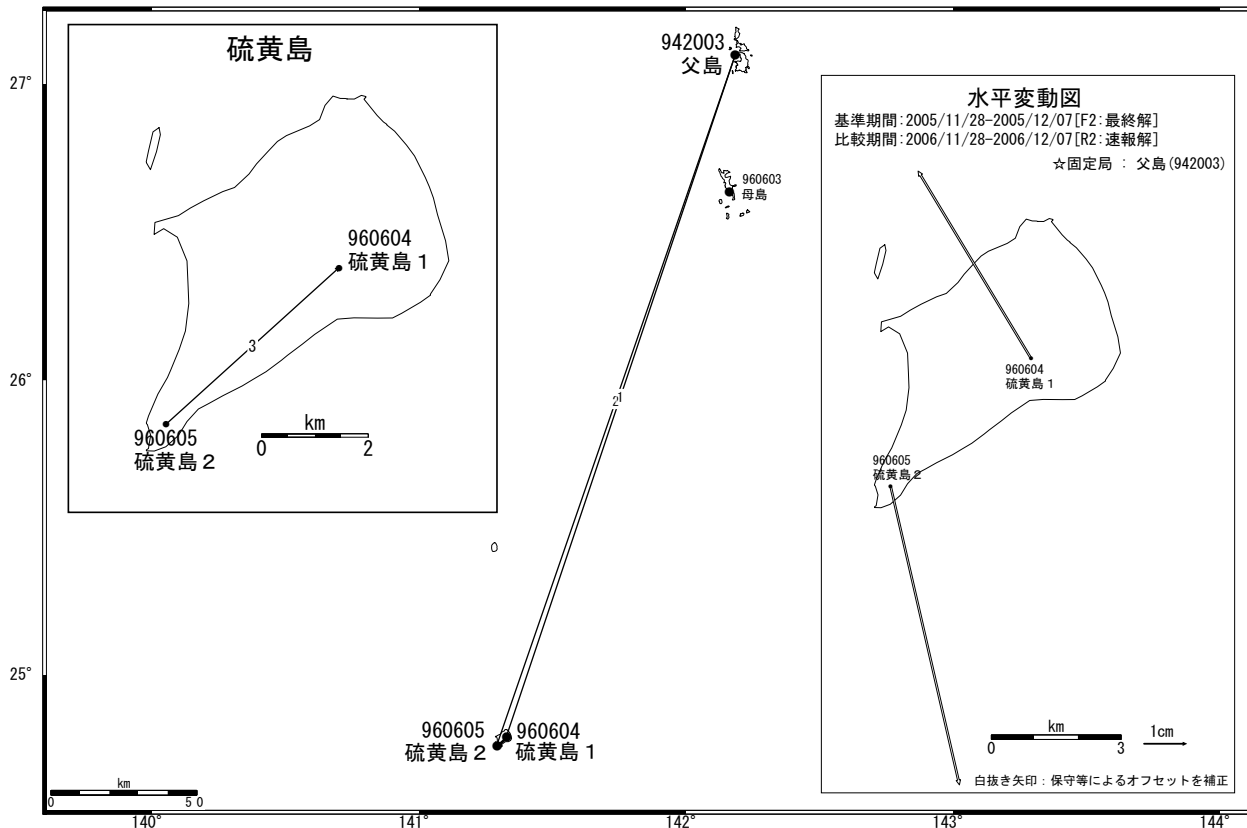

硫黄島周辺 GPS連続観測基線図

国土地理院

●---[F2:最終解] ○---[R2:速報解]

国土地理院