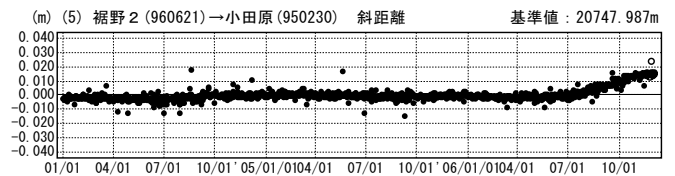

国土地理院

基線変化グラフ

期間: 2004/01/01~2006/12/05 JST

基線変化グラフ

期間: 2004/01/01~2006/12/05 JST

●---[F2:最終解] ○---[R2:速報解]

国土地理院