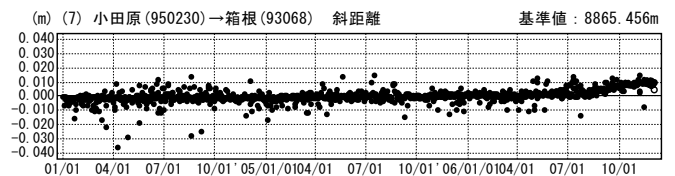

国土地理院

基線変化グラフ

期間: 2004/01/01~2006/12/05 JST

基線変化グラフ

期間: 2004/01/01~2006/12/05 JST

●---[F2:最終解] ○---[R2:速報解]

国土地理院