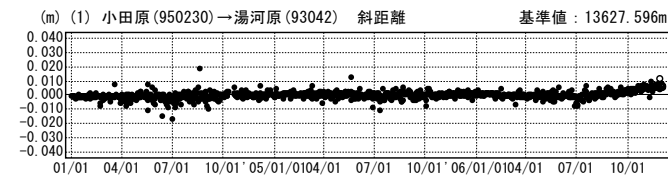

箱根山周辺の地殻変動

全体の變動

基準期間: 2006/06/01~2006/06/10[F2:最終解]
比較期間: 2006/11/26~2006/12/05[R2:速報解]

☆固定局: 富士宮1 (93071)

国土地理院

最近の變動

基準期間: 2006/10/27~2006/11/05[F2:最終解]
比較期間: 2006/11/26~2006/12/05[R2:速報解]

☆固定局: 富士宮1 (93071)

国土地理院

基線変化グラフ

期間: 2004/01/01~2006/12/05 JST

基線変化グラフ

期間: 2004/01/01~2006/12/05 JST

●---[F2:最終解] ○---[R2:速報解]

国土地理院