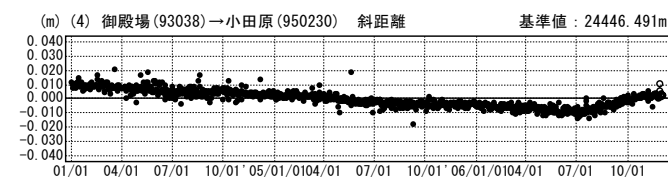

箱根山周辺の地殻変動

全体の變動

基準期間: 2006/06/01~2006/06/10[F2:最終解]
比較期間: 2006/11/26~2006/12/05[R2:速報解]

☆固定局: 富士宮1 (93071)

国土地理院

最近の變動

基準期間: 2006/10/27~2006/11/05[F2:最終解]
比較期間: 2006/11/26~2006/12/05[R2:速報解]

☆固定局: 富士宮1 (93071)

国土地理院

基線変化グラフ

期間: 2004/01/01~2006/12/05 JST

基線変化グラフ

期間: 2004/01/01~2006/12/05 JST

●---[F2:最終解] ○---[R2:速報解]

国土地理院