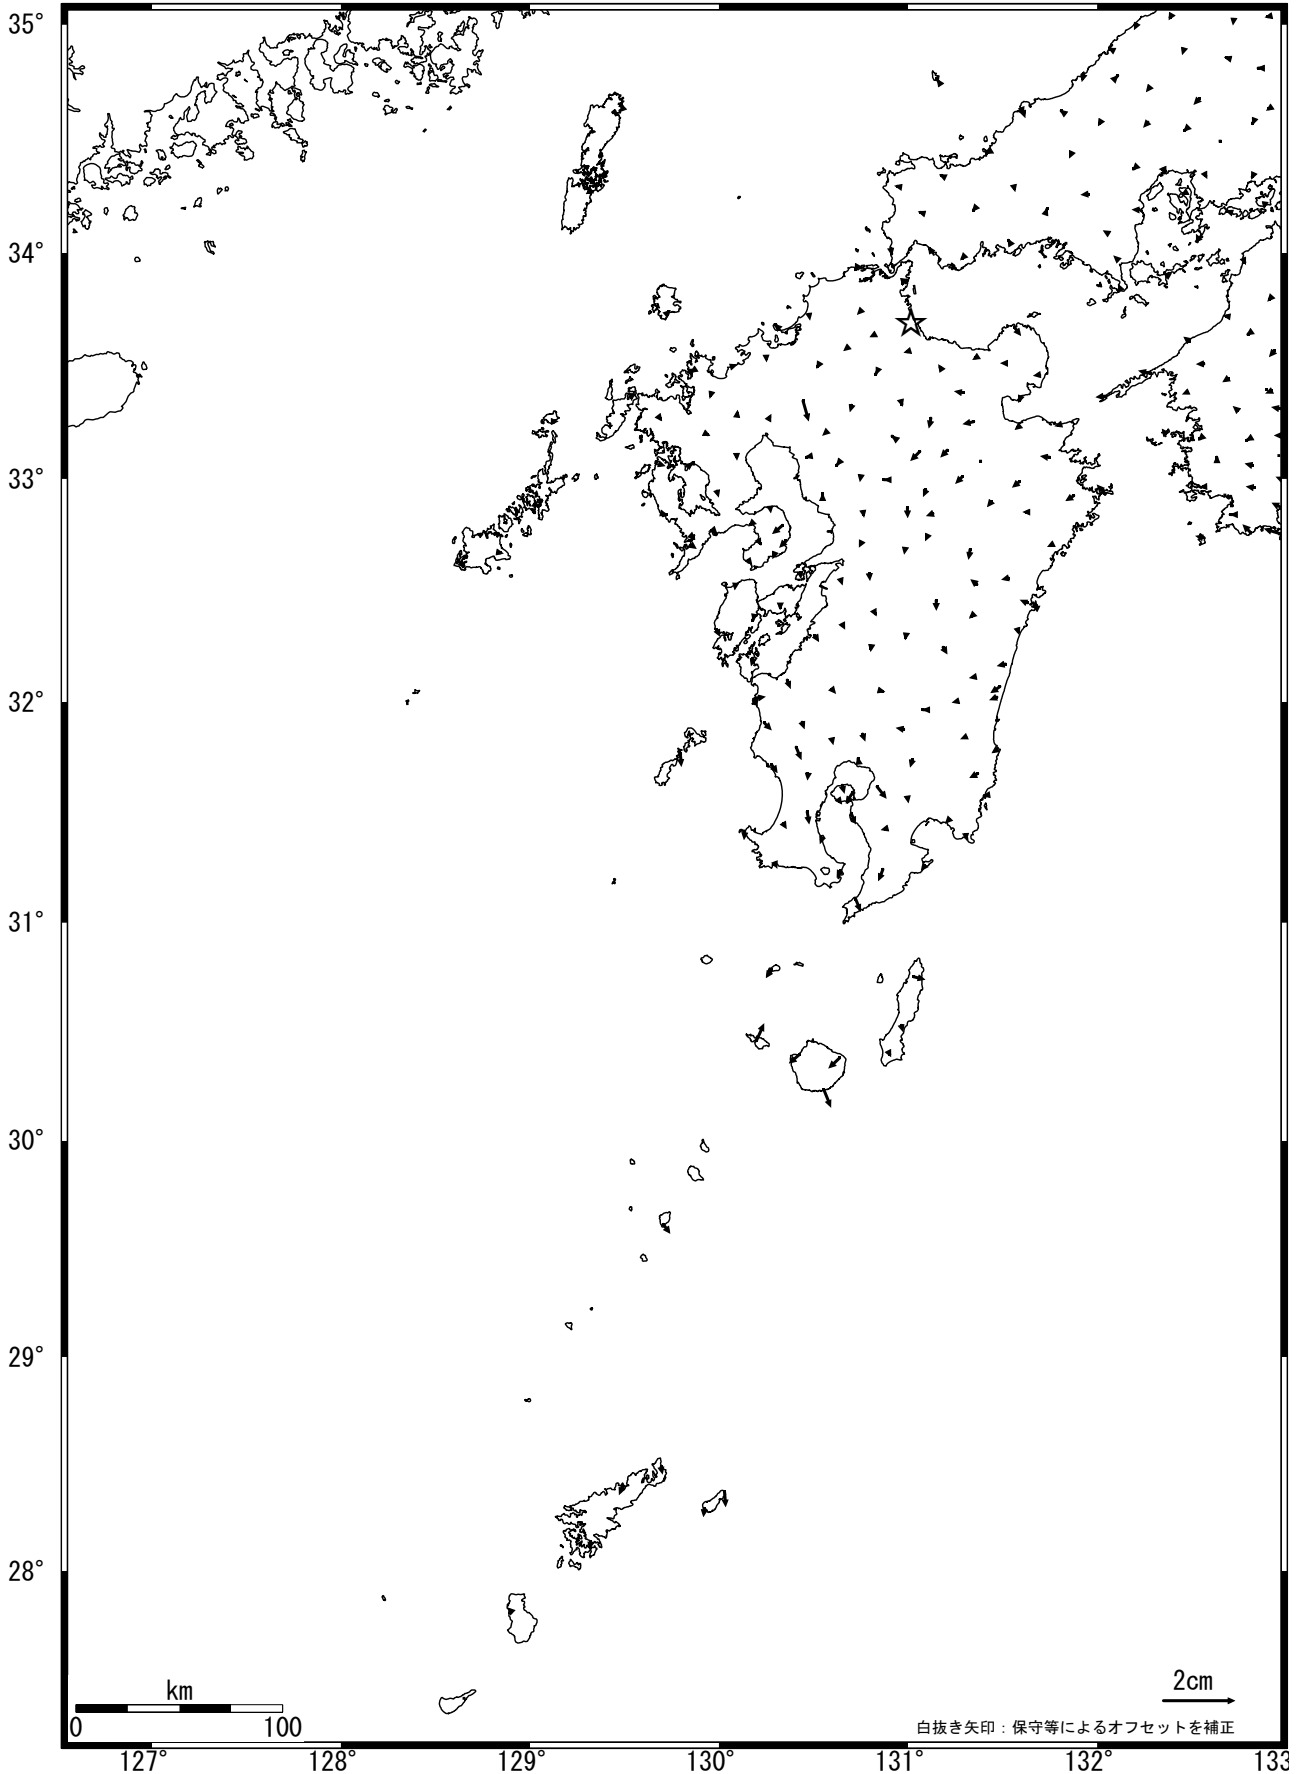

九州地方の地殻変動 (水平) -1ヶ月-

基準期間: 2006/10/09-2006/10/18 [F2: 最終解]

比較期間: 2006/11/09-2006/11/18 [F2: 最終解]

☆固定局 : 行橋(960686)

国土地理院