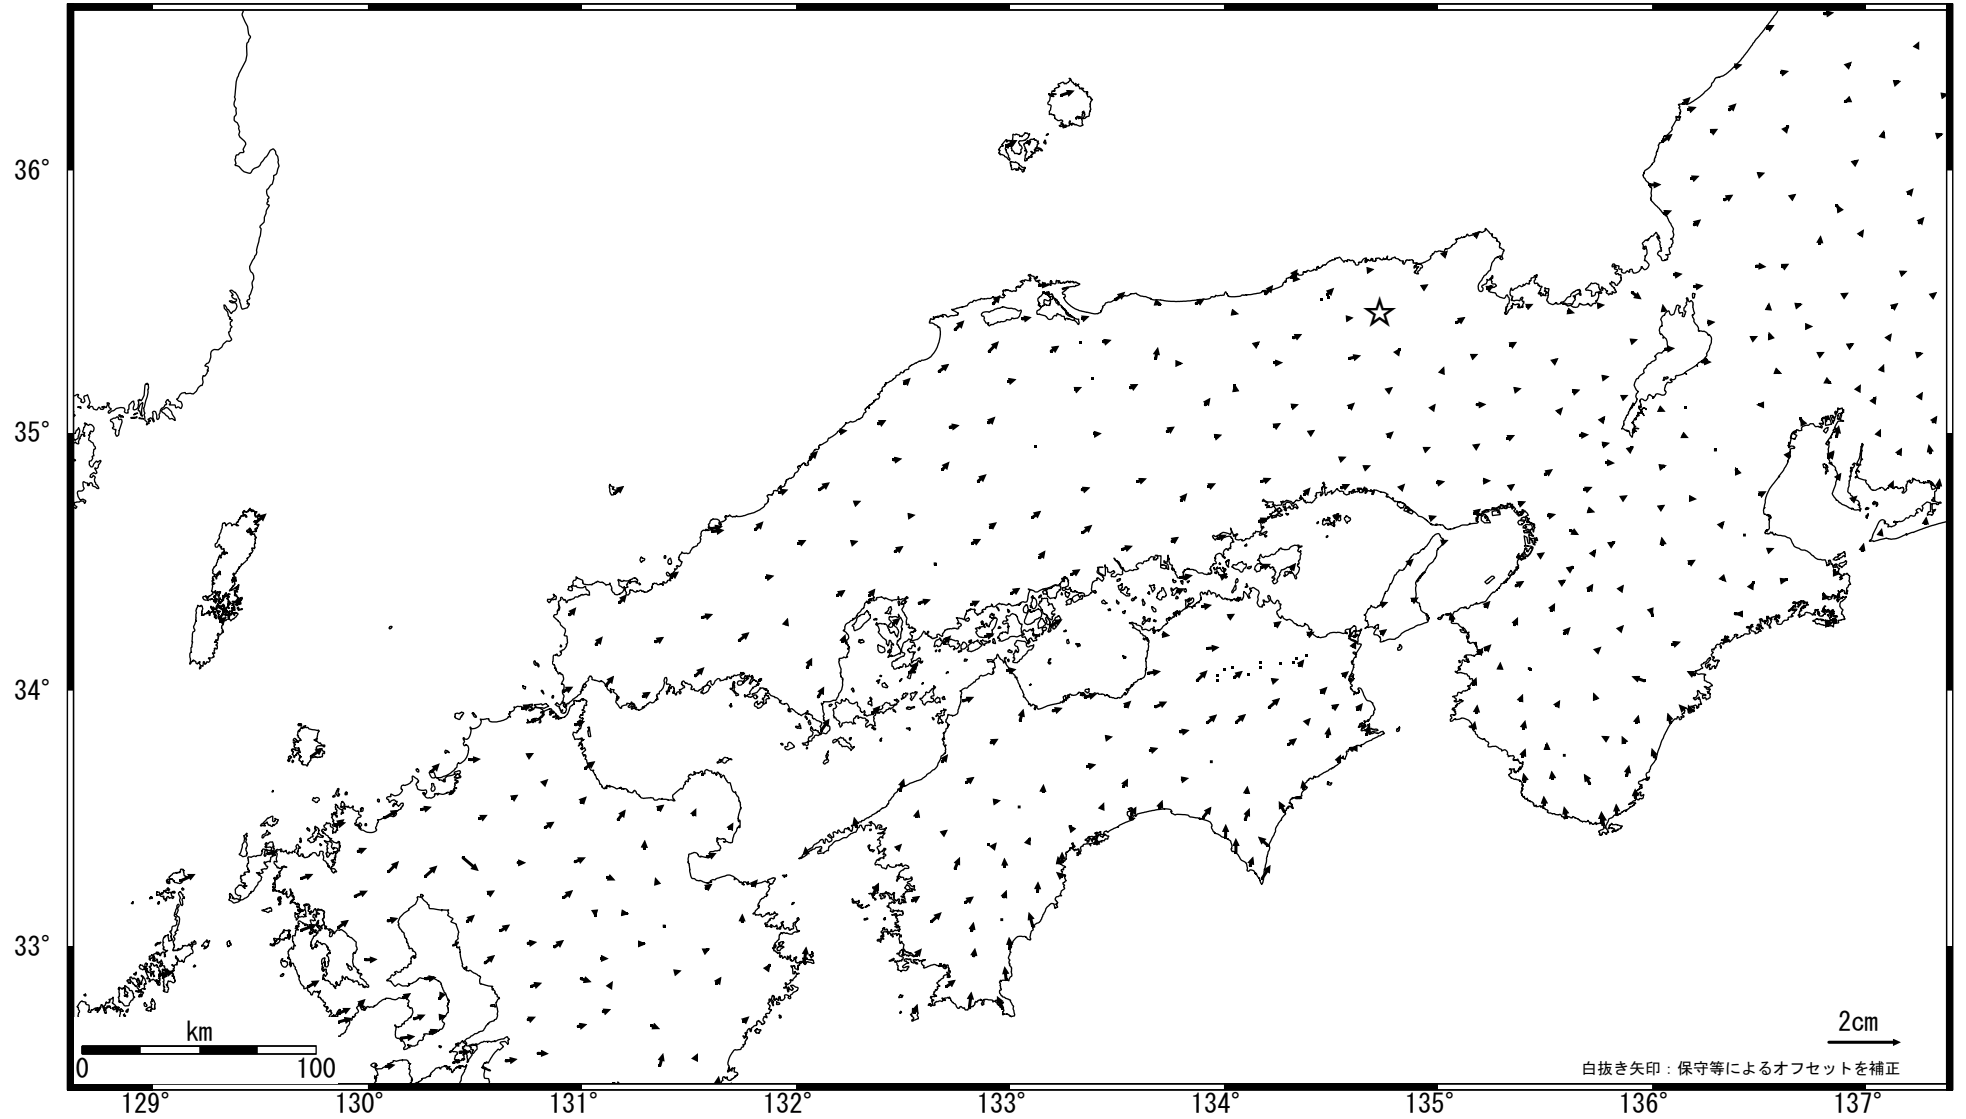

近畿・中国・四国地方の地殻変動 (水平) -1ヶ月-

基準期間:2006/10/09-2006/10/18[F2:最終解]

比較期間:2006/11/09-2006/11/18[F2:最終解]

☆固定局 : 兵庫日高(960646)

国土地理院