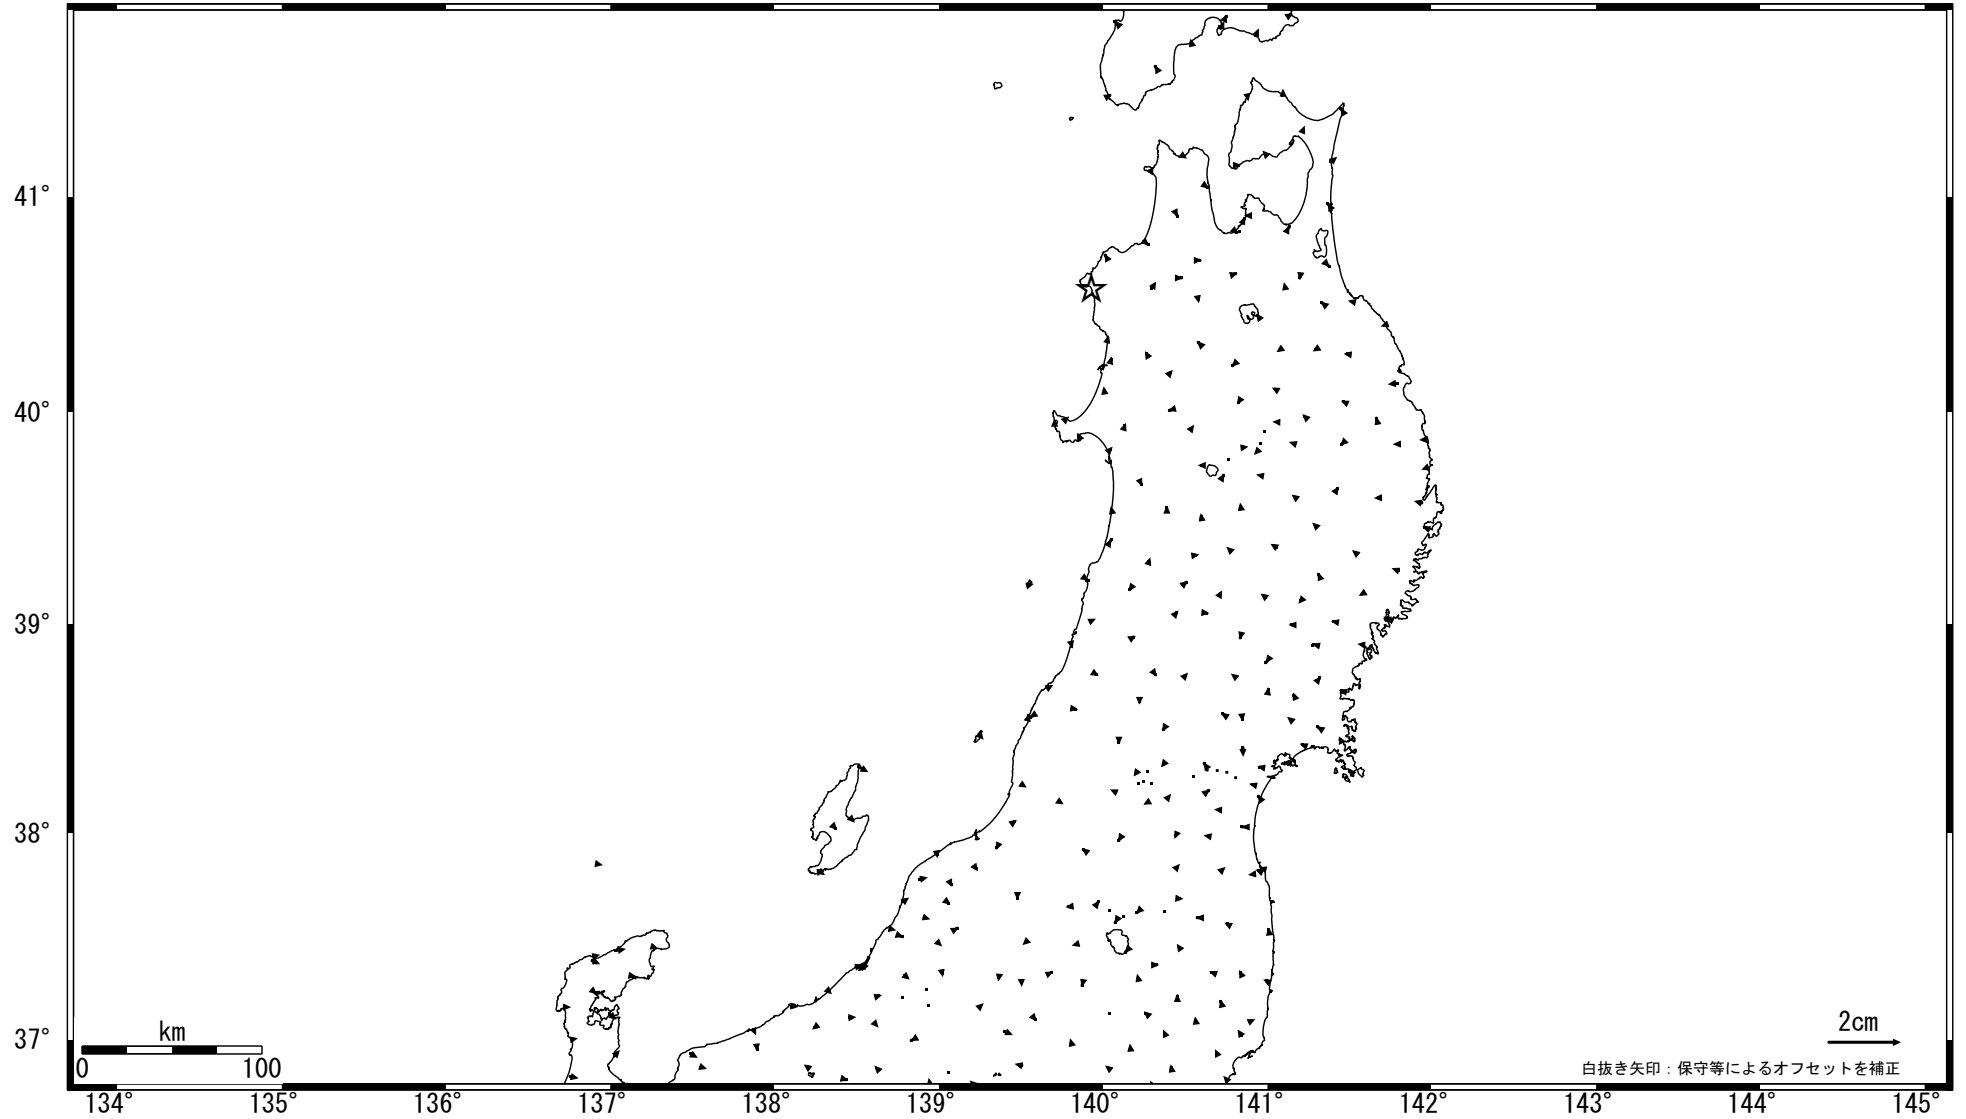

# 東北地方の地殻変動 (水平) -1ヶ月-

基準期間: 2006/10/09-2006/10/18 [F2: 最終解]

比較期間: 2006/11/09-2006/11/18 [F2: 最終解]

☆固定局 : 岩崎 (950154)

国土地理院