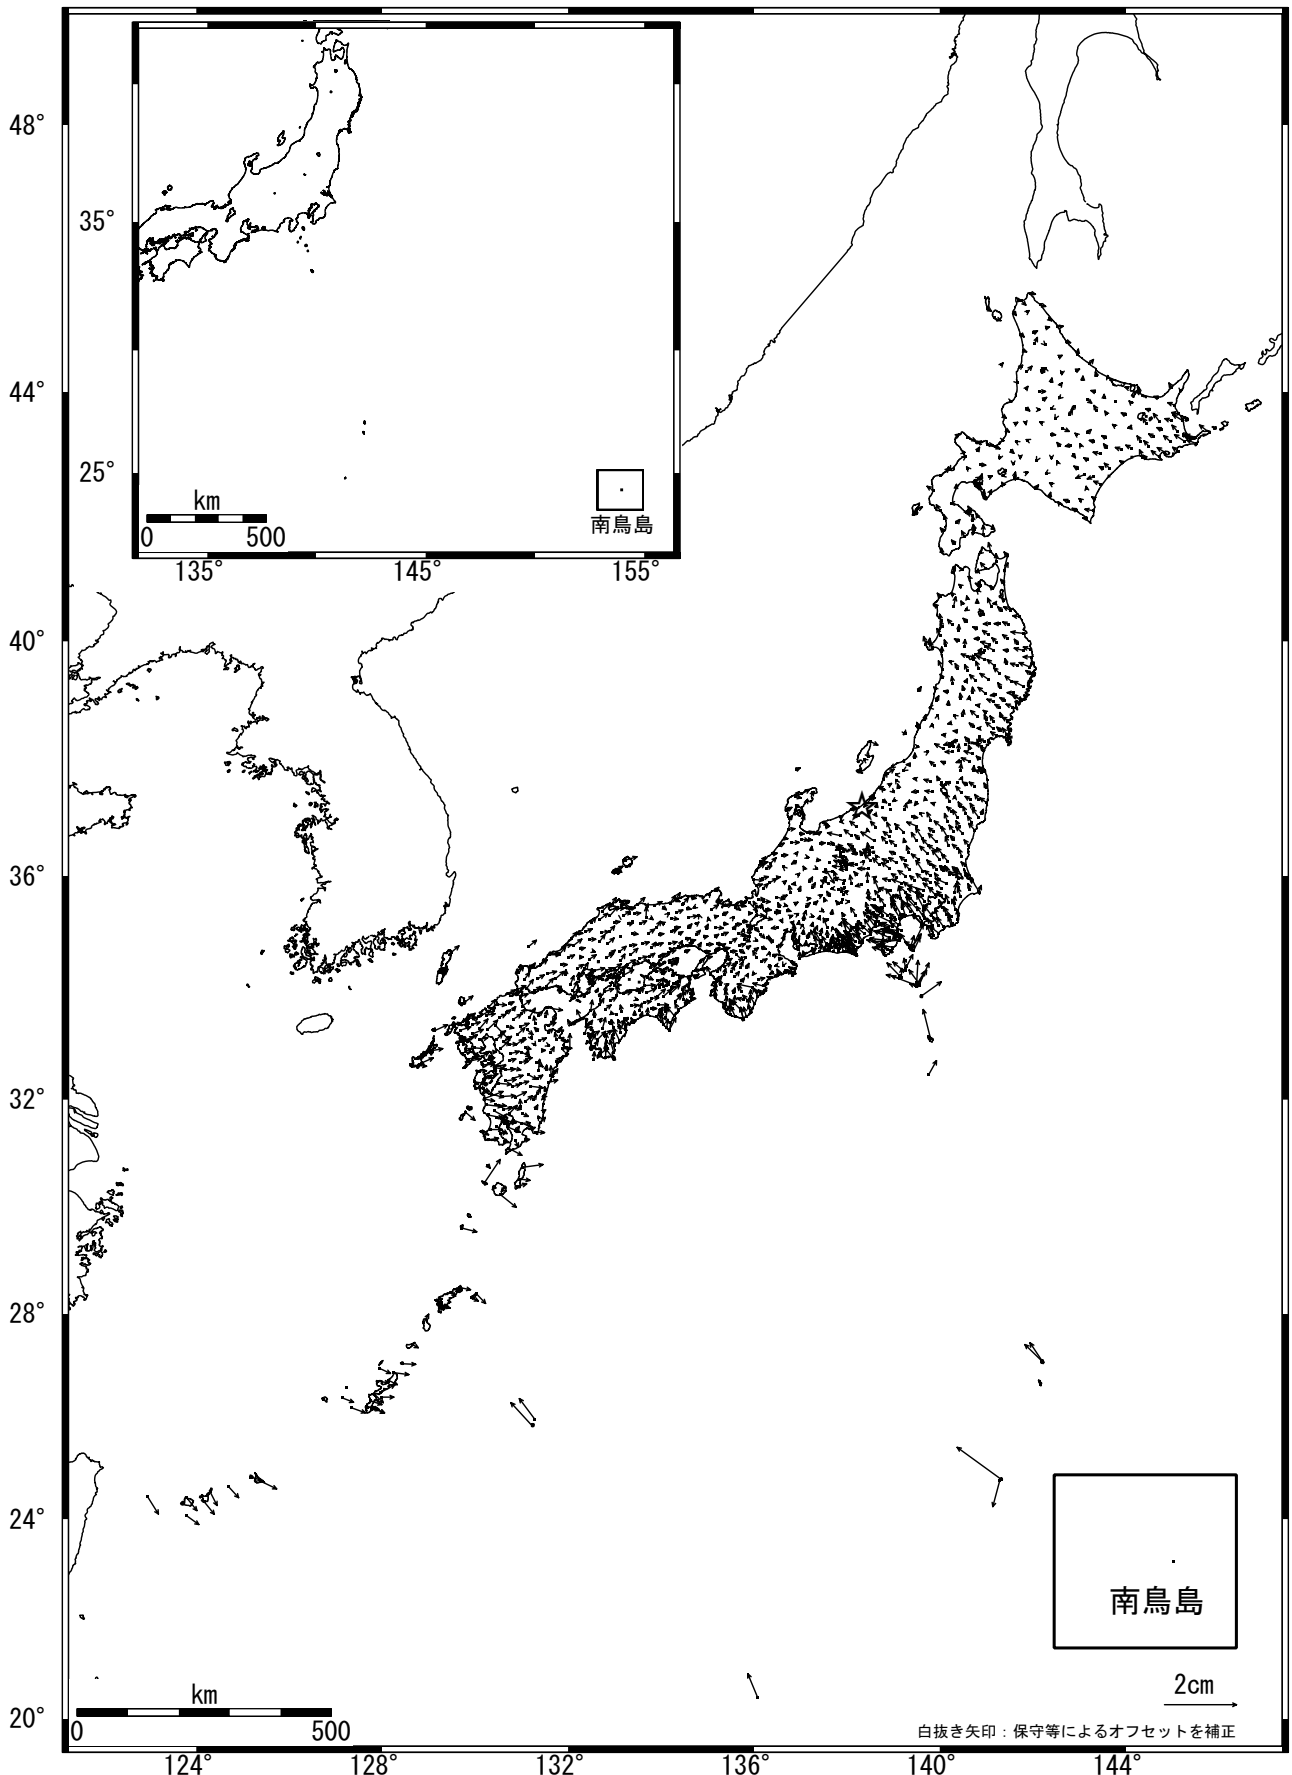

# 全国の地殻変動（水平） -1ヶ月-

基準期間：2006/10/09-2006/10/18[F2:最終解]

比較期間：2006/11/09-2006/11/18[F2:最終解]

☆固定局：大湊(950241)

国土地理院