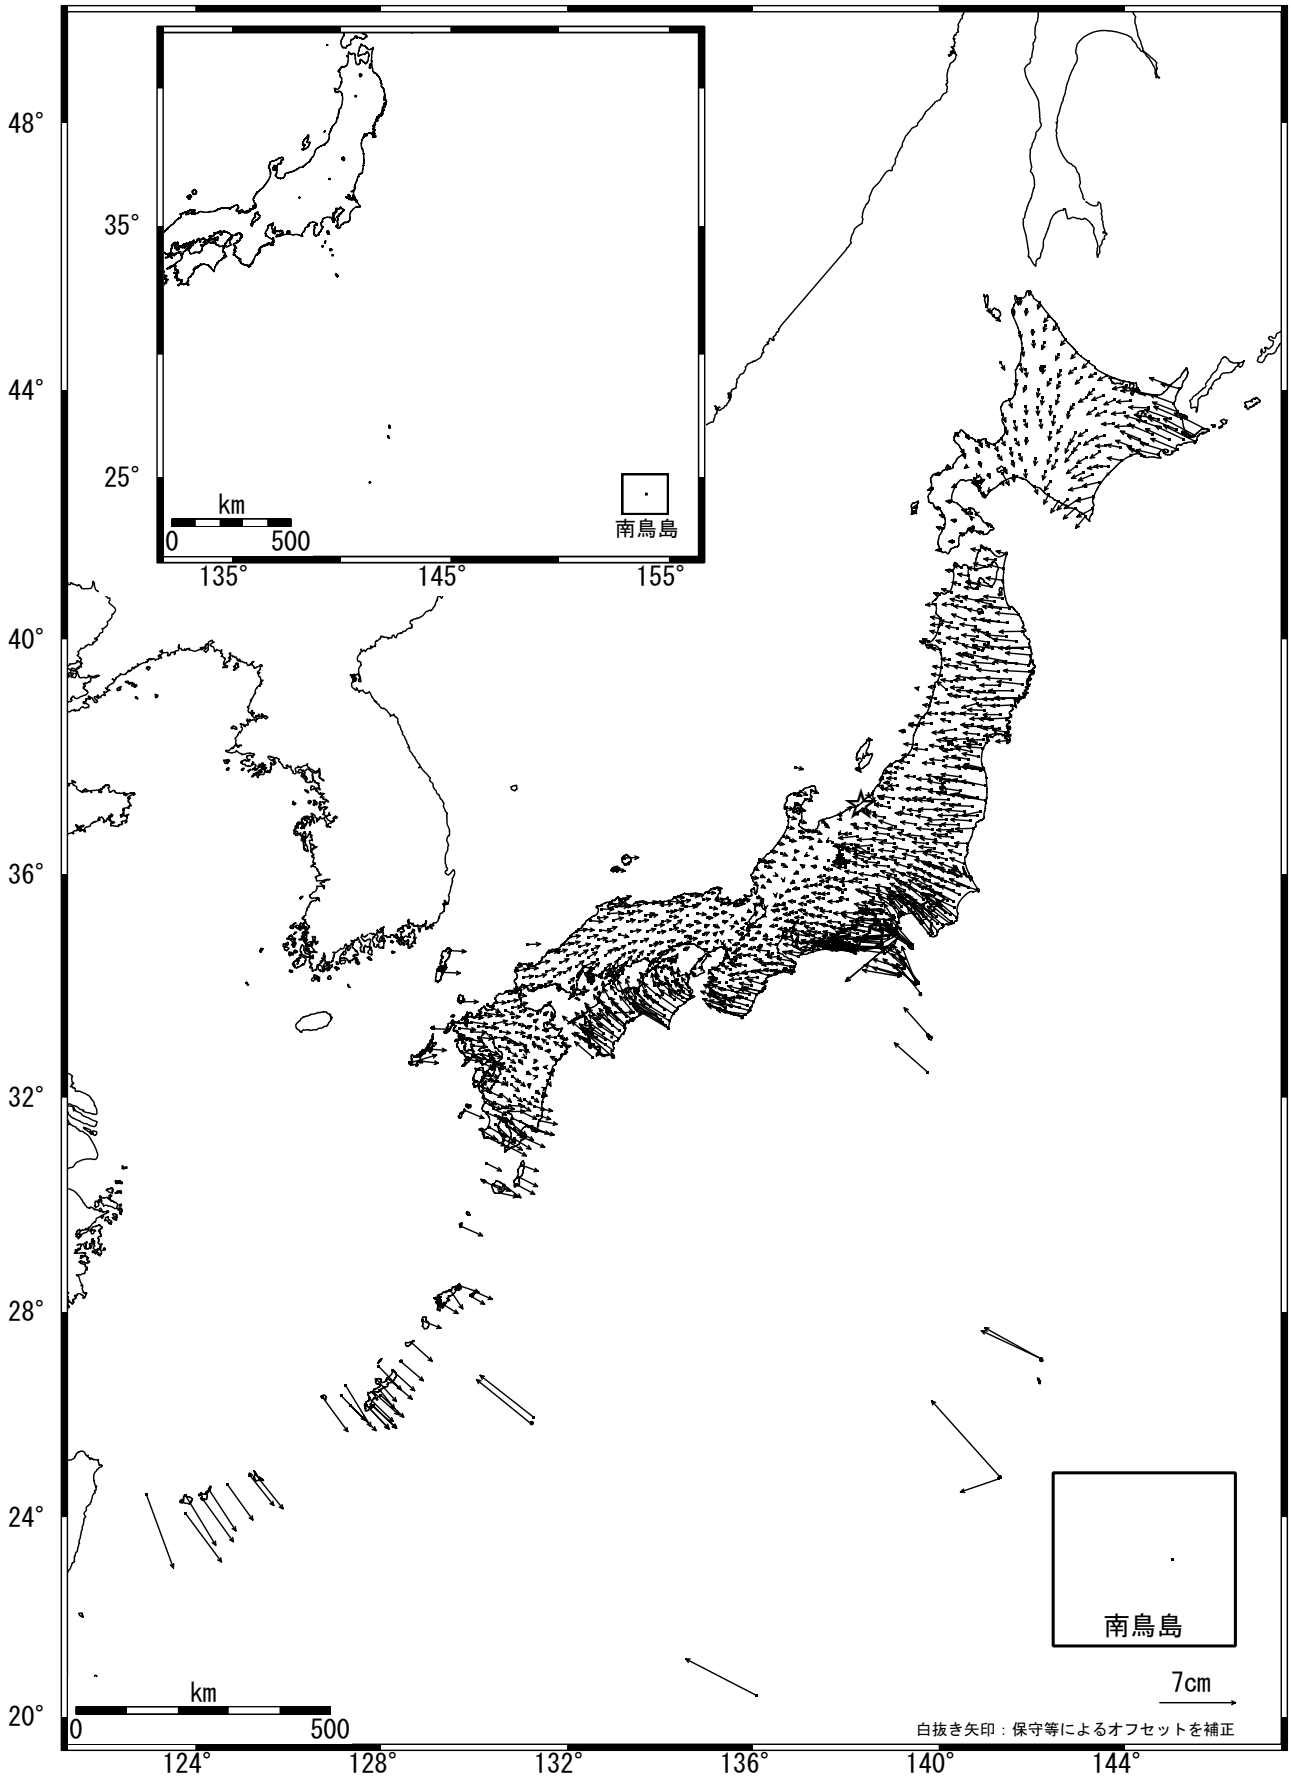

全国の地殻変動 (水平) -1年間-

基準期間: 2005/10/05-2005/10/14 [F2: 最終解]

比較期間: 2006/10/05-2006/10/14 [F2: 最終解]

☆固定局: 大湊(950241)

国土地理院