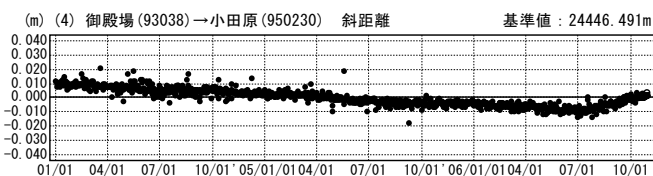

# 箱根山周辺の地殻変動

基準期間: 2006/06/01~2006/06/10 [F2: 最終解]  
 比較期間: 2006/10/22~2006/10/31 [R2: 速報解]

☆固定局: 富士宮 1 (93071)

国土地理院

## 基線変化グラフ

期間: 2004/01/01~2006/10/31 JST

## 基線変化グラフ

期間: 2004/01/01~2006/10/31 JST

●---[F2: 最終解] ○---[R2: 速報解]

国土地理院