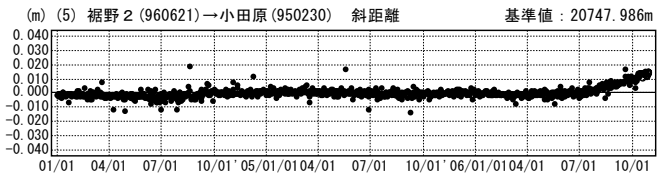

# 箱根山周辺の地殻変動

基準期間: 2006/06/01~2006/06/10 [F2: 最終解]  
 比較期間: 2006/10/22~2006/10/31 [R2: 速報解]

☆固定局: 富士宮 1 (93071)

国土地理院

## 基線変化グラフ

期間: 2004/01/01~2006/10/31 JST

## 基線変化グラフ

期間: 2004/01/01~2006/10/31 JST

●---[F2: 最終解] ○---[R2: 速報解]

国土地理院