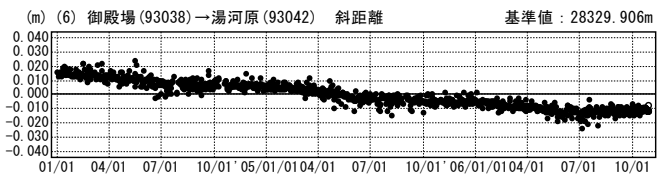

# 箱根山周辺の地殻変動

基準期間: 2006/06/01~2006/06/10 [F2: 最終解]  
 比較期間: 2006/10/22~2006/10/31 [R2: 速報解]

☆固定局: 富士宮 1 (93071)

国土地理院

## 基線変化グラフ

期間: 2004/01/01~2006/10/31 JST

## 基線変化グラフ

期間: 2004/01/01~2006/10/31 JST

●---[F2: 最終解] ○---[R2: 速報解]

国土地理院