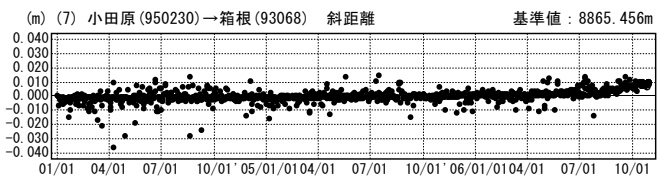

# 箱根山周辺の地殻変動

基準期間: 2006/06/01~2006/06/10 [F2: 最終解]  
 比較期間: 2006/10/22~2006/10/31 [R2: 速報解]

☆固定局: 富士宮 1 (93071)

国土地理院

## 基線変化グラフ

期間: 2004/01/01~2006/10/31 JST

## 基線変化グラフ

期間: 2004/01/01~2006/10/31 JST

●---[F2: 最終解] ○---[R2: 速報解]

国土地理院