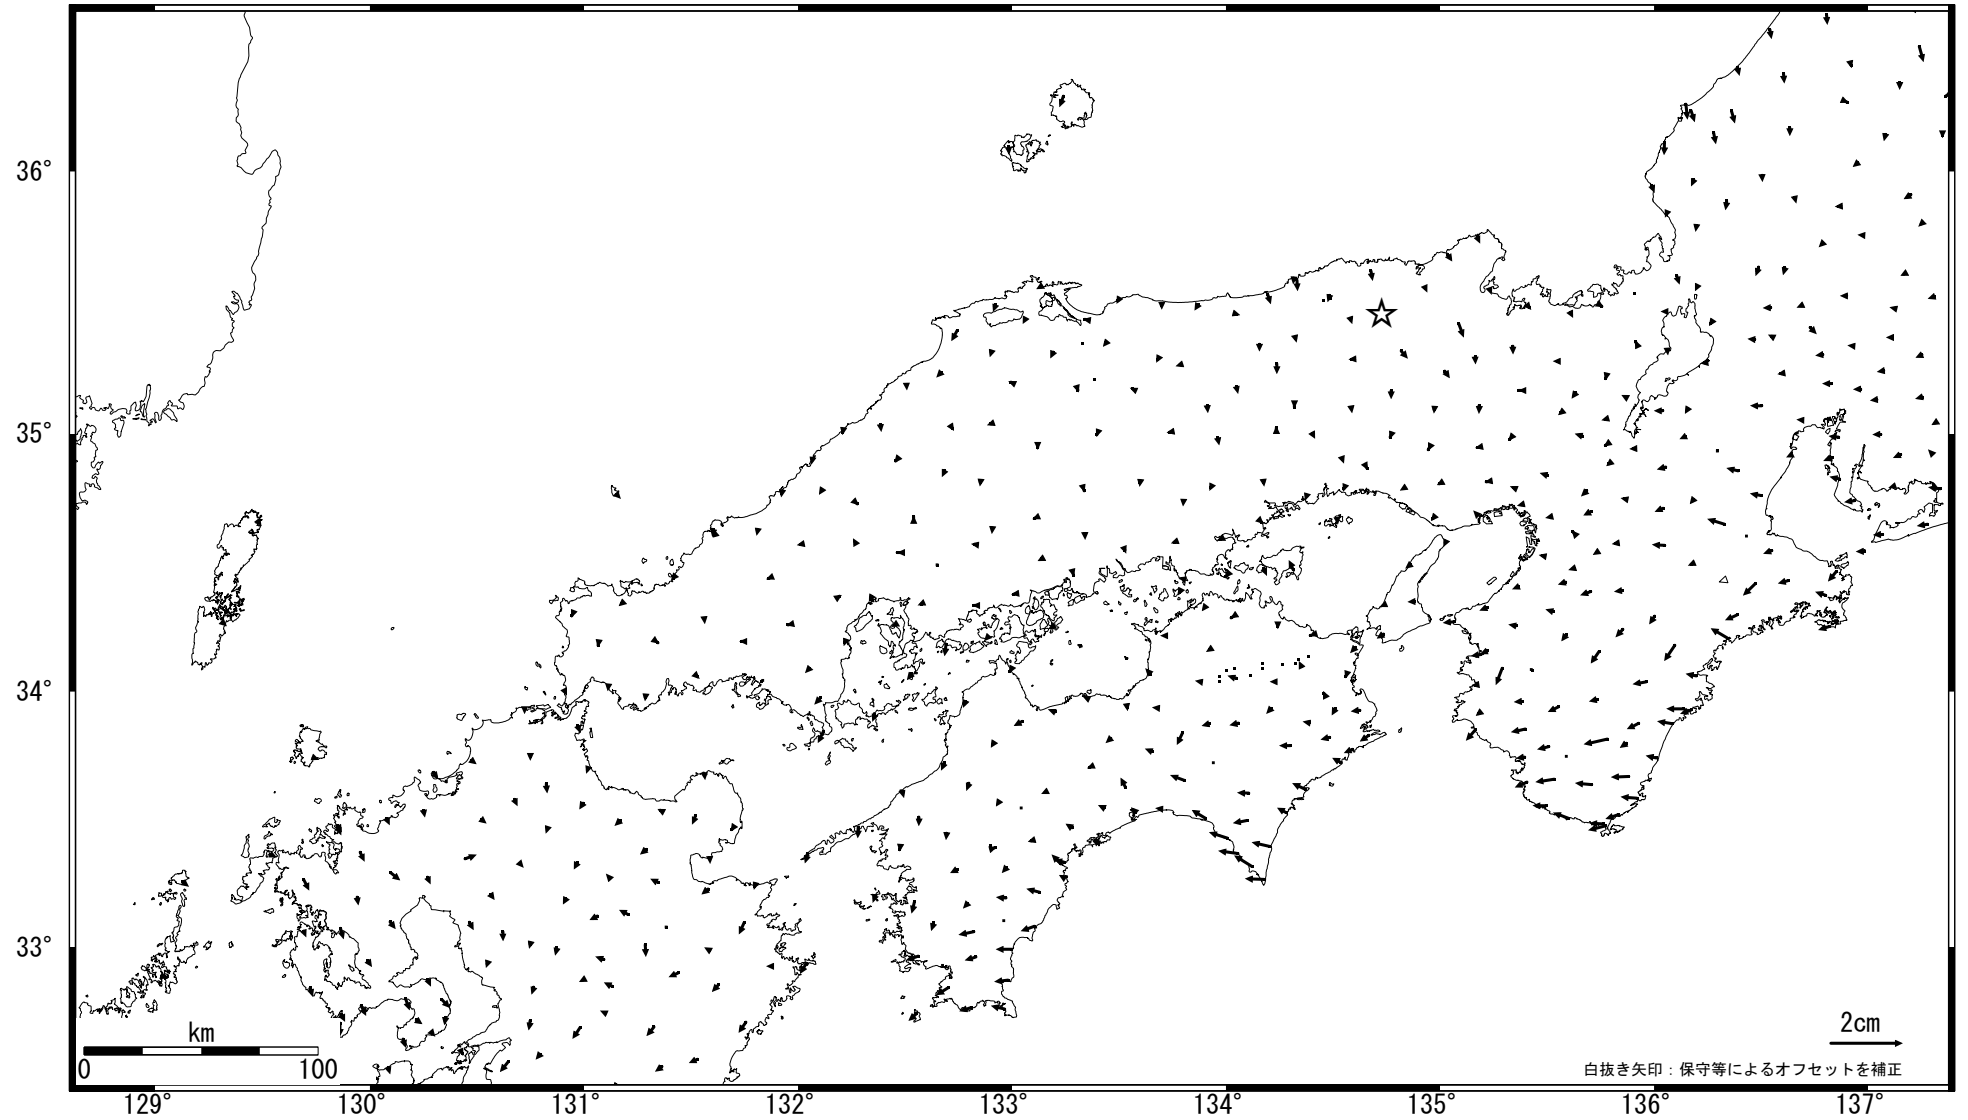

# 近畿・中国・四国地方の地殻変動 (水平) -1ヶ月-

基準期間:2006/09/05-2006/09/14[F2:最終解]

比較期間:2006/10/05-2006/10/14[F2:最終解]

☆固定局 : 兵庫日高(960646)

国土地理院