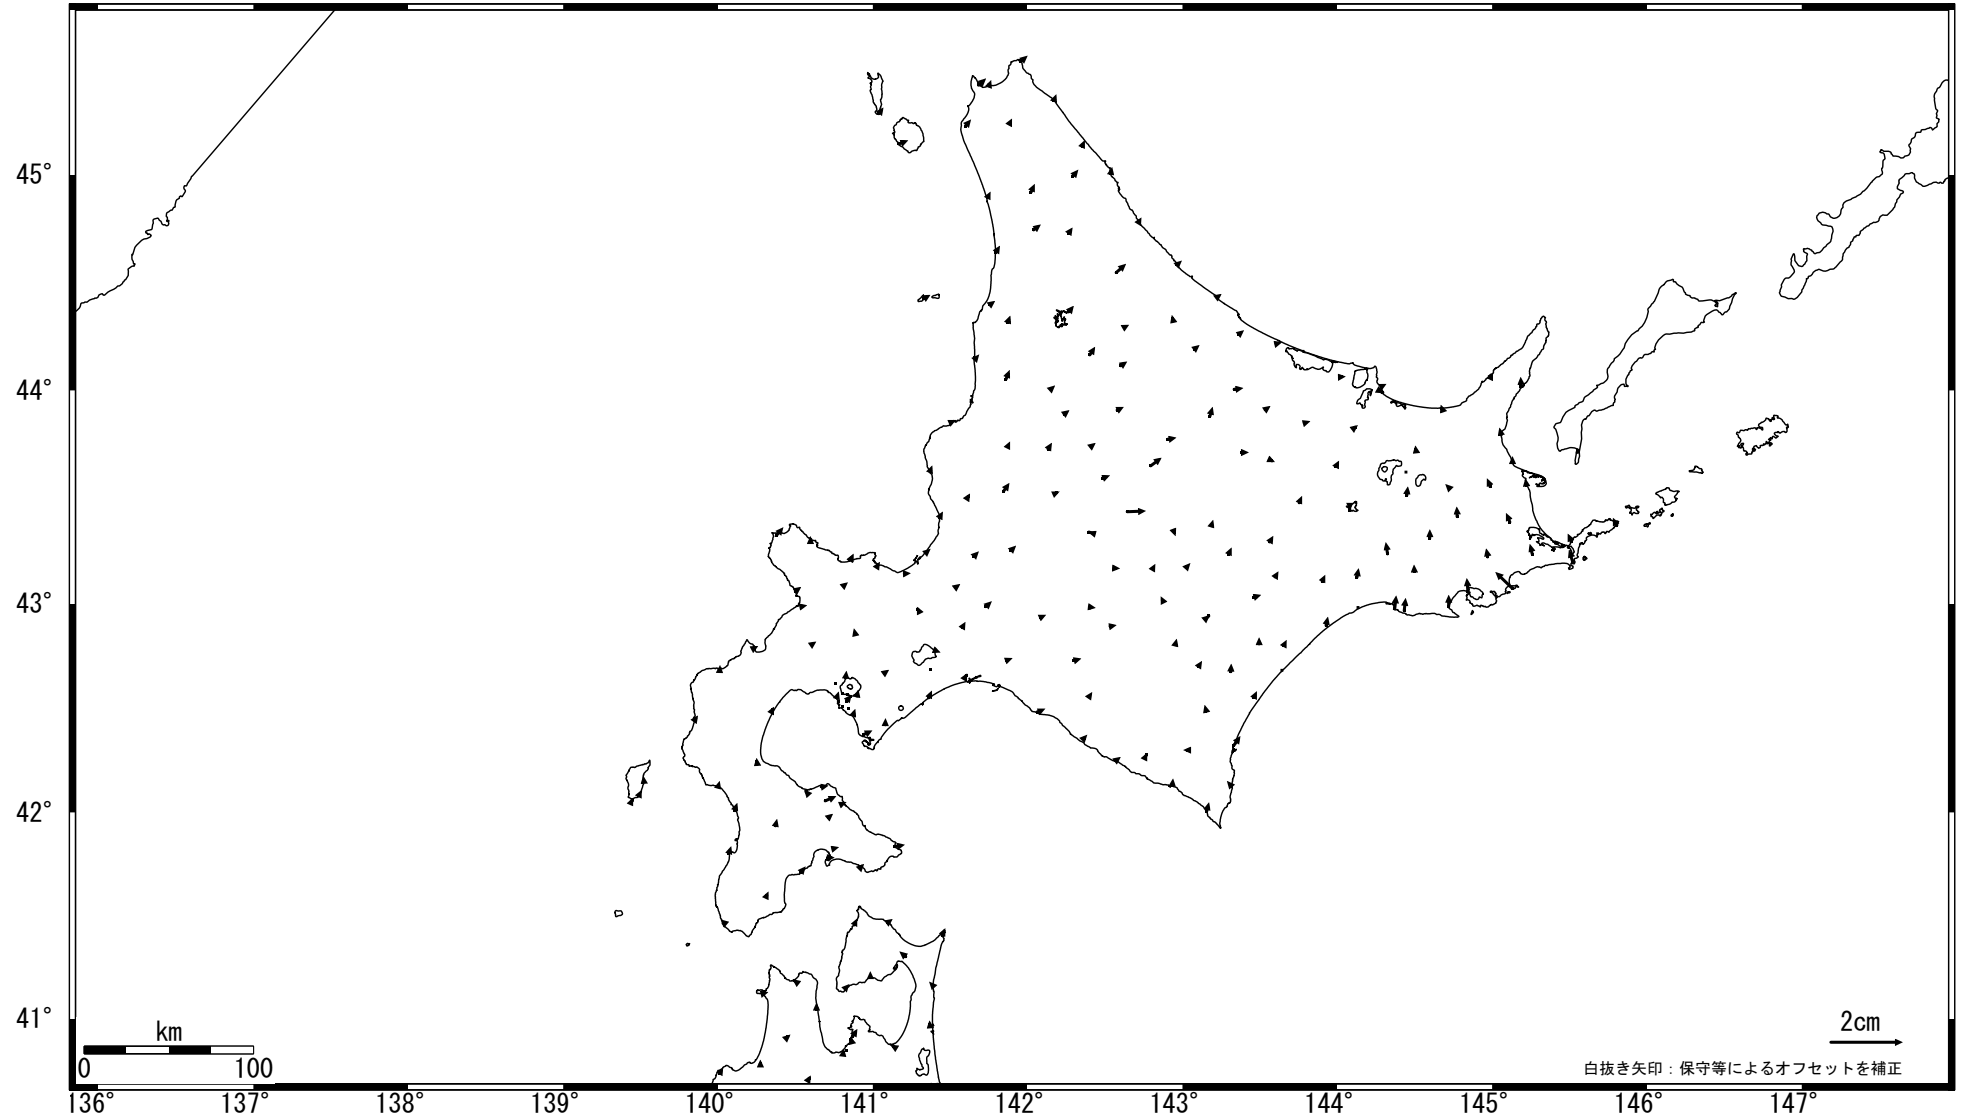

# 北海道地方の地殻変動 (水平) -1ヶ月-

基準期間: 2006/09/05-2006/09/14 [F2: 最終解]  
比較期間: 2006/10/05-2006/10/14 [F2: 最終解]

☆固定局: 岩崎 (950154)

国土地理院