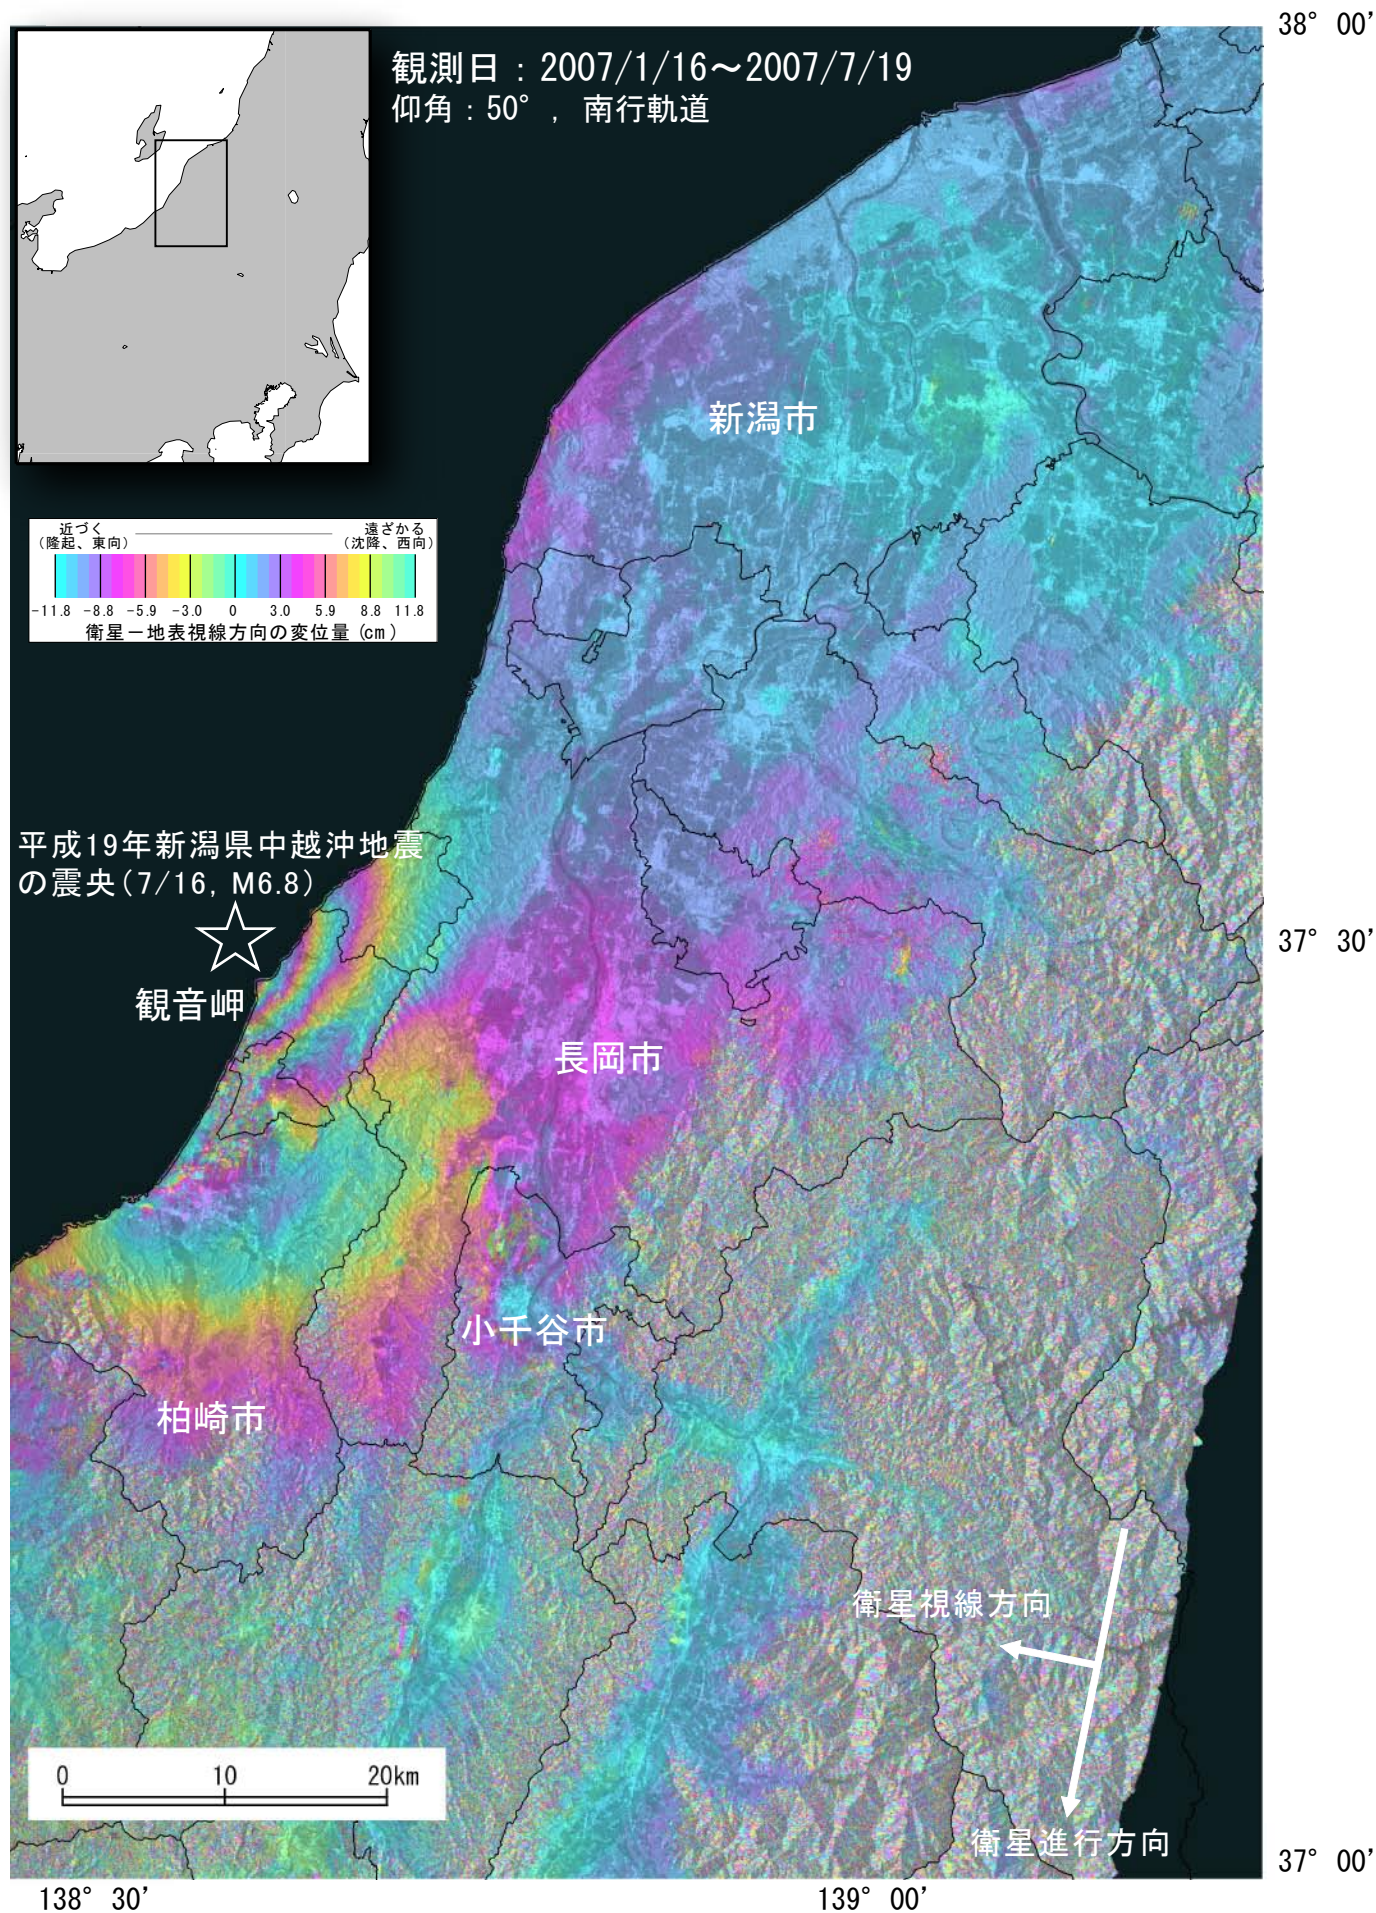

## 「だいち」合成開口レーダーによる地殻変動分布図

Analysis by GSI from ALOS raw data (c)METI/JAXA