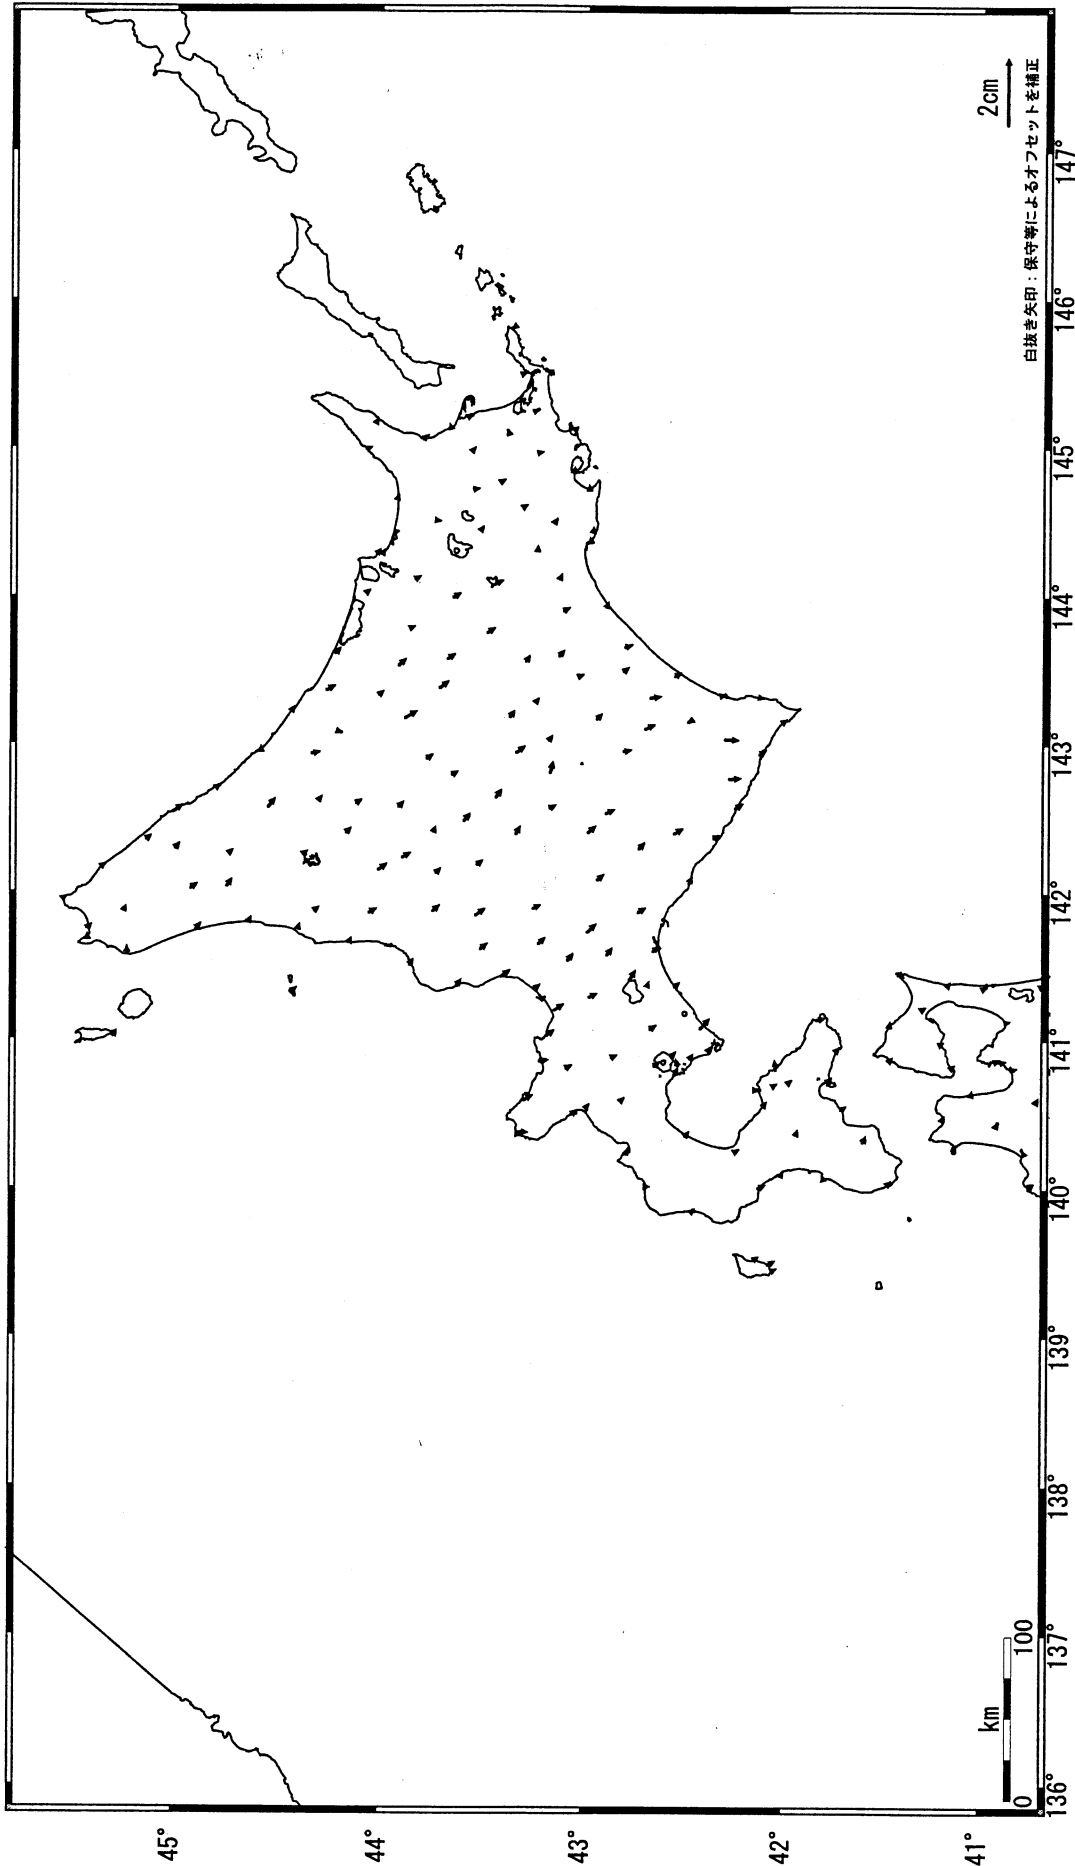

北海道の地殻変動（水平） -1ヶ月-

基準期間: 2005/09/06-2005/09/15 [F2: 最終解]
比較期間: 2005/10/06-2005/10/15 [F2: 最終解]

☆固定局: 岩崎(950154)