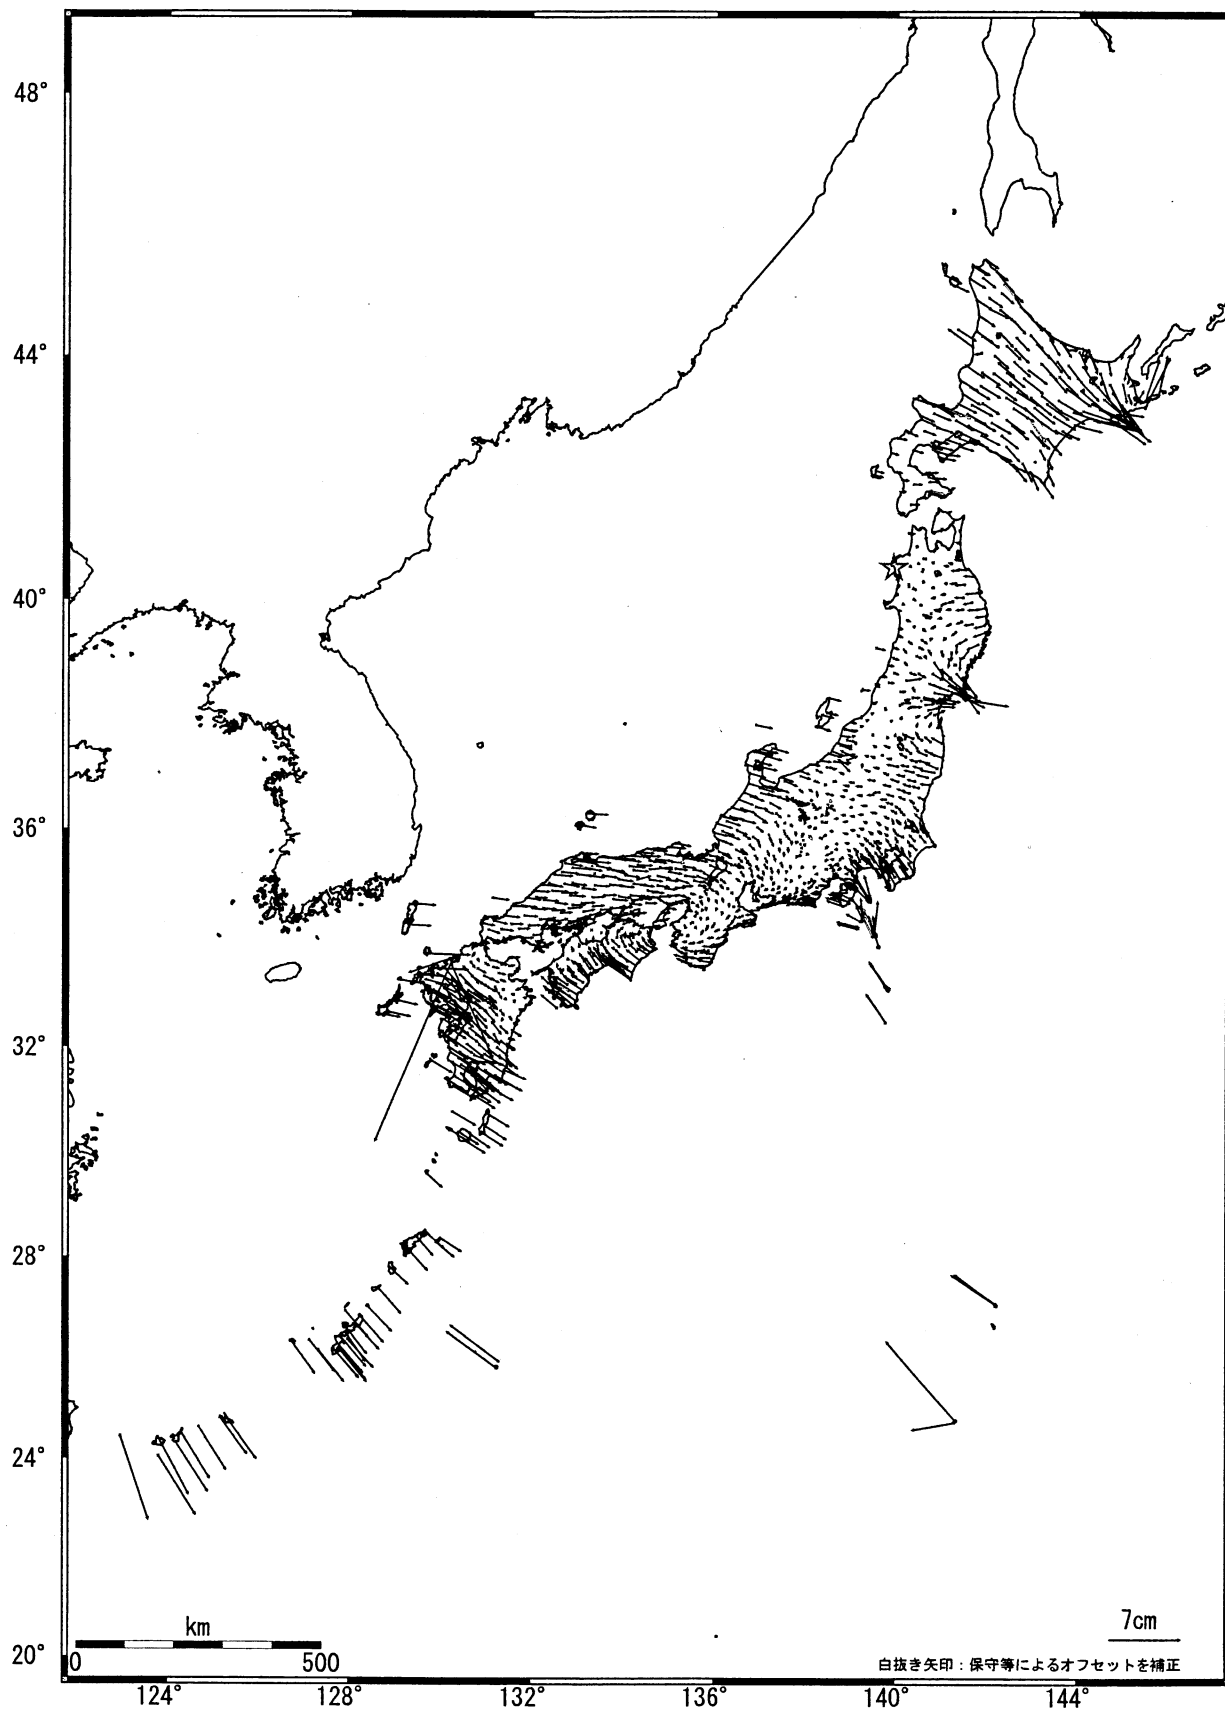

全国の地殻変動 (水平) -1年間-

基準期間: 2004/11/10-2004/11/19[F2:最終解]

比較期間: 2005/11/10-2005/11/19[F2:最終解]

☆固定局: 岩崎(950154)

国土地理院