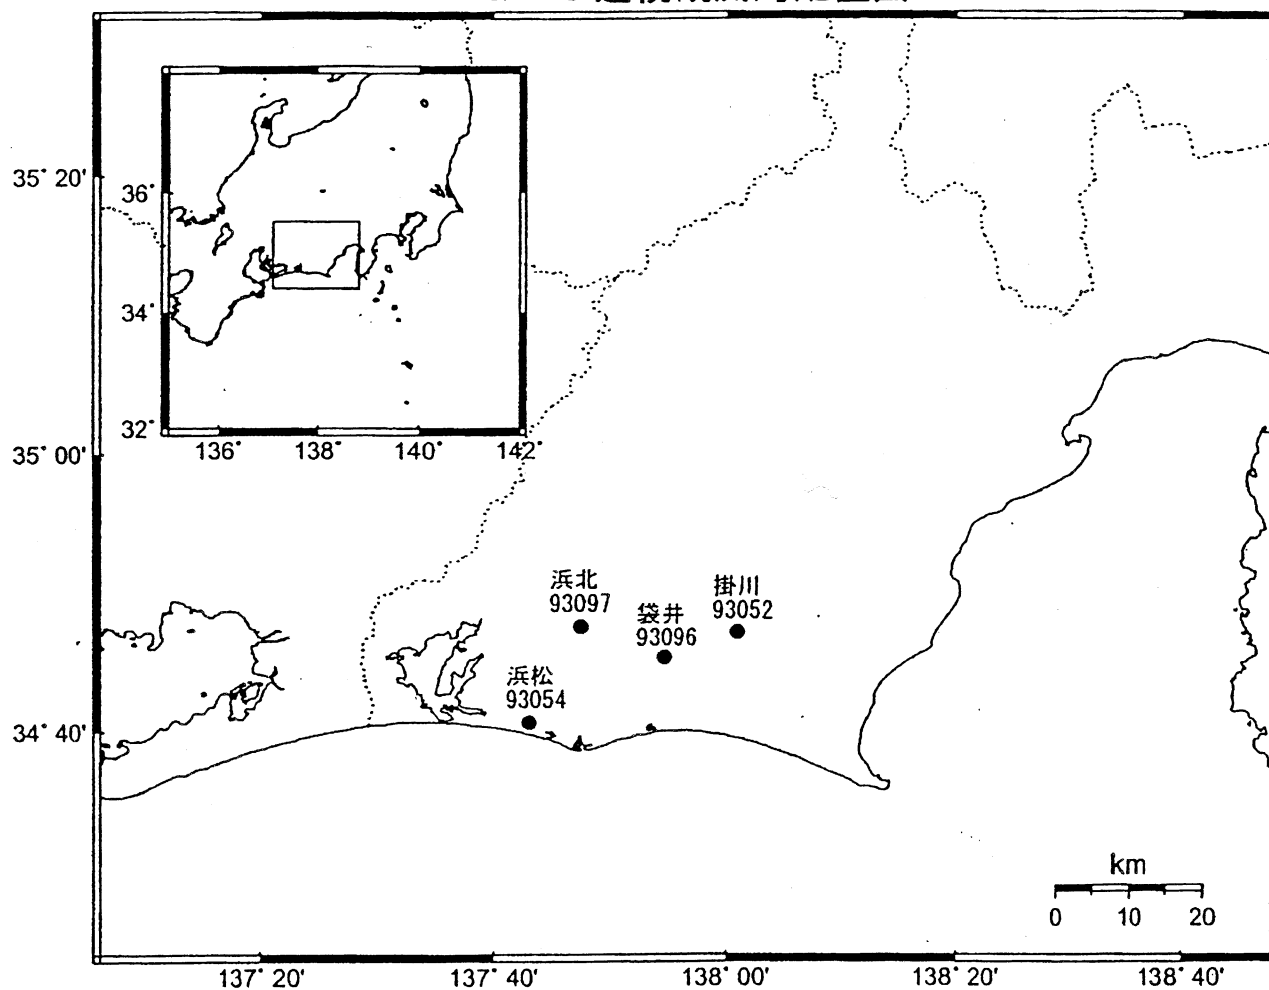

GPS連続観測局配置図

電子基準点のアンテナ交換等一覧表

電子基準点名	番号	アンテナ交換	レドーム設置	アンテナ高変更	周辺伐採
掛川	93052	2003/5/12	2003/2/12		
浜松	93054	2003/5/14	2003/5/14		
袋井	93096	2003/3/3	2003/2/15	2003/5/20	2003/11/21
浜北	93097	2003/2/28	2003/2/14		