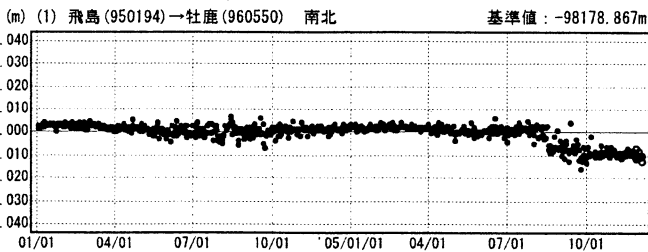

傾斜・半年周・年周補正グラフ

期間: 2004/01/01~2005/12/06 JST