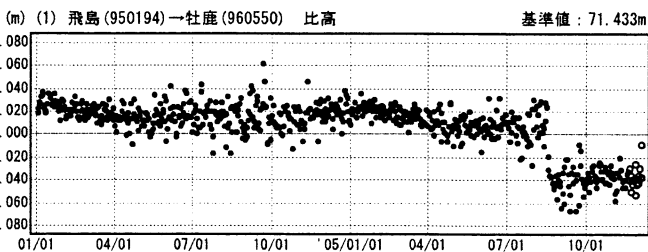

傾斜・半年周・年周補正グラフ

期間: 2004/01/01~2005/12/06 JST