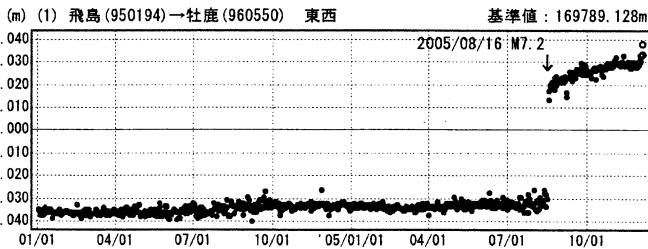

傾斜・半年周・年周補正グラフ

期間: 2004/01/01~2005/12/06 JST