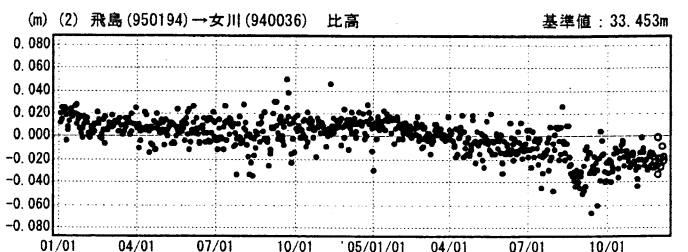

傾斜・半年周・年周補正グラフ

期間: 2004/01/01~2005/12/06 JST 計算期間: 1997/10/01~2002/10/01

●---[F2:最終解] ○---[R2:速報解]