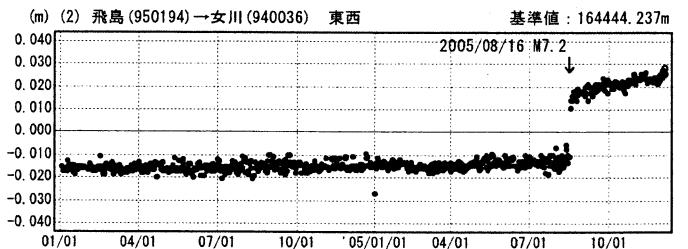

傾斜・半年周・年周補正グラフ

期間: 2004/01/01~2005/12/06 JST 計算期間: 1997/10/01~2002/10/01

●---[F2:最終解] ○---[R2:速報解]