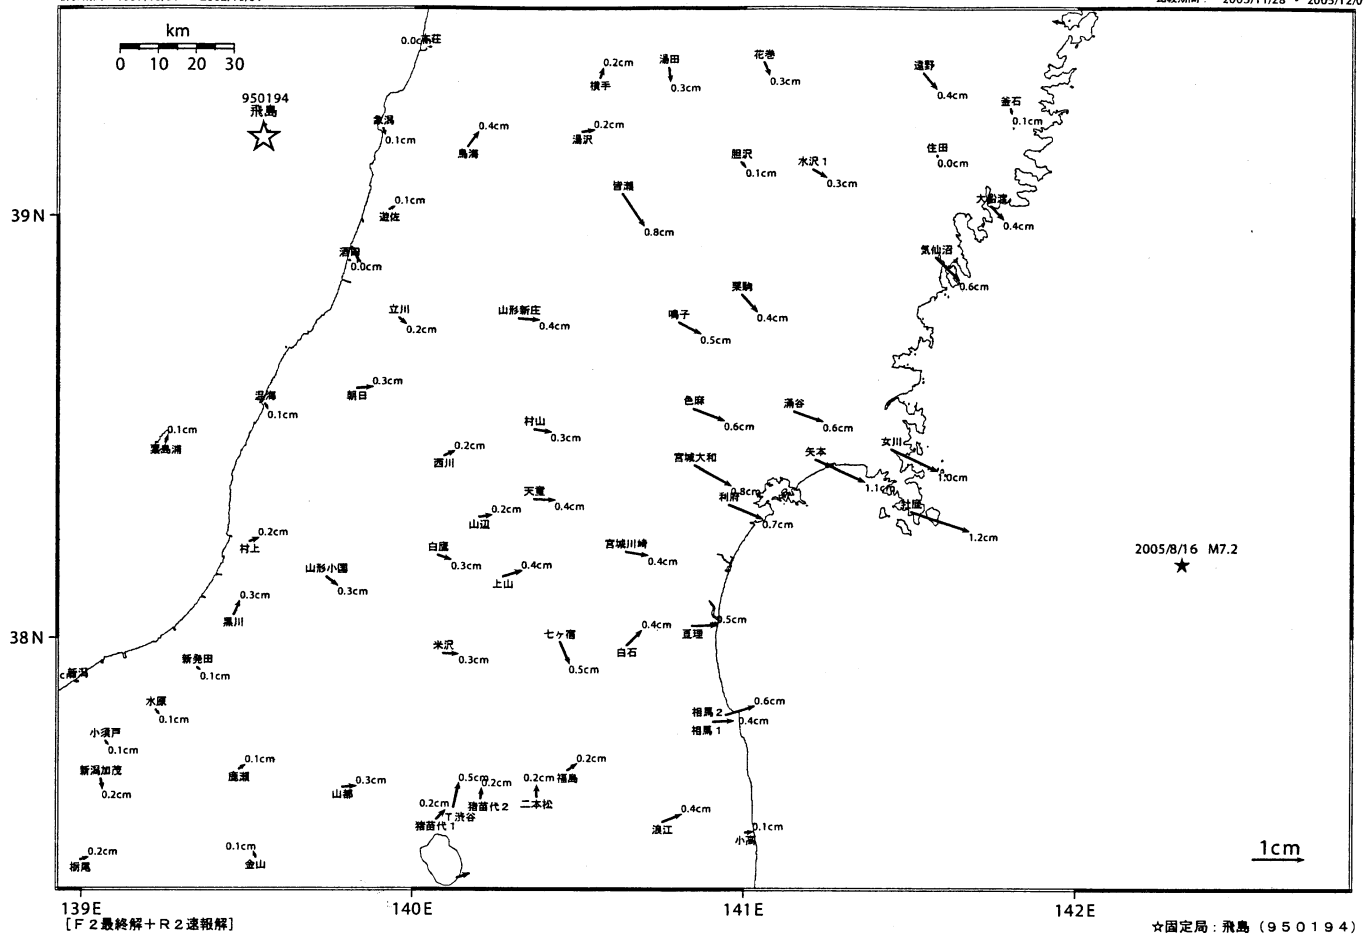

2005年8月16日 宮城県沖の地震 地震後の変動(傾斜・年周・半年周補正)

計算期間: 1997/10/01 - 2002/10/01