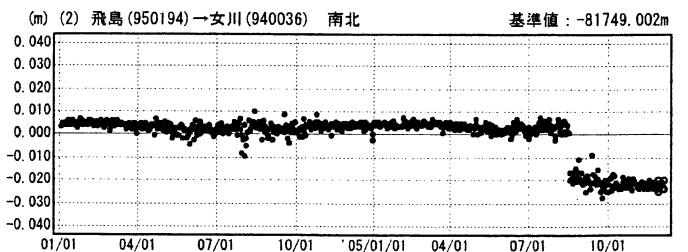

傾斜・半年周・年周補正グラフ

期間: 2004/01/01~2005/12/06 JST 計算期間: 1997/10/01~2002/10/01

●---[F2:最終解] ○---[R2:速報解]