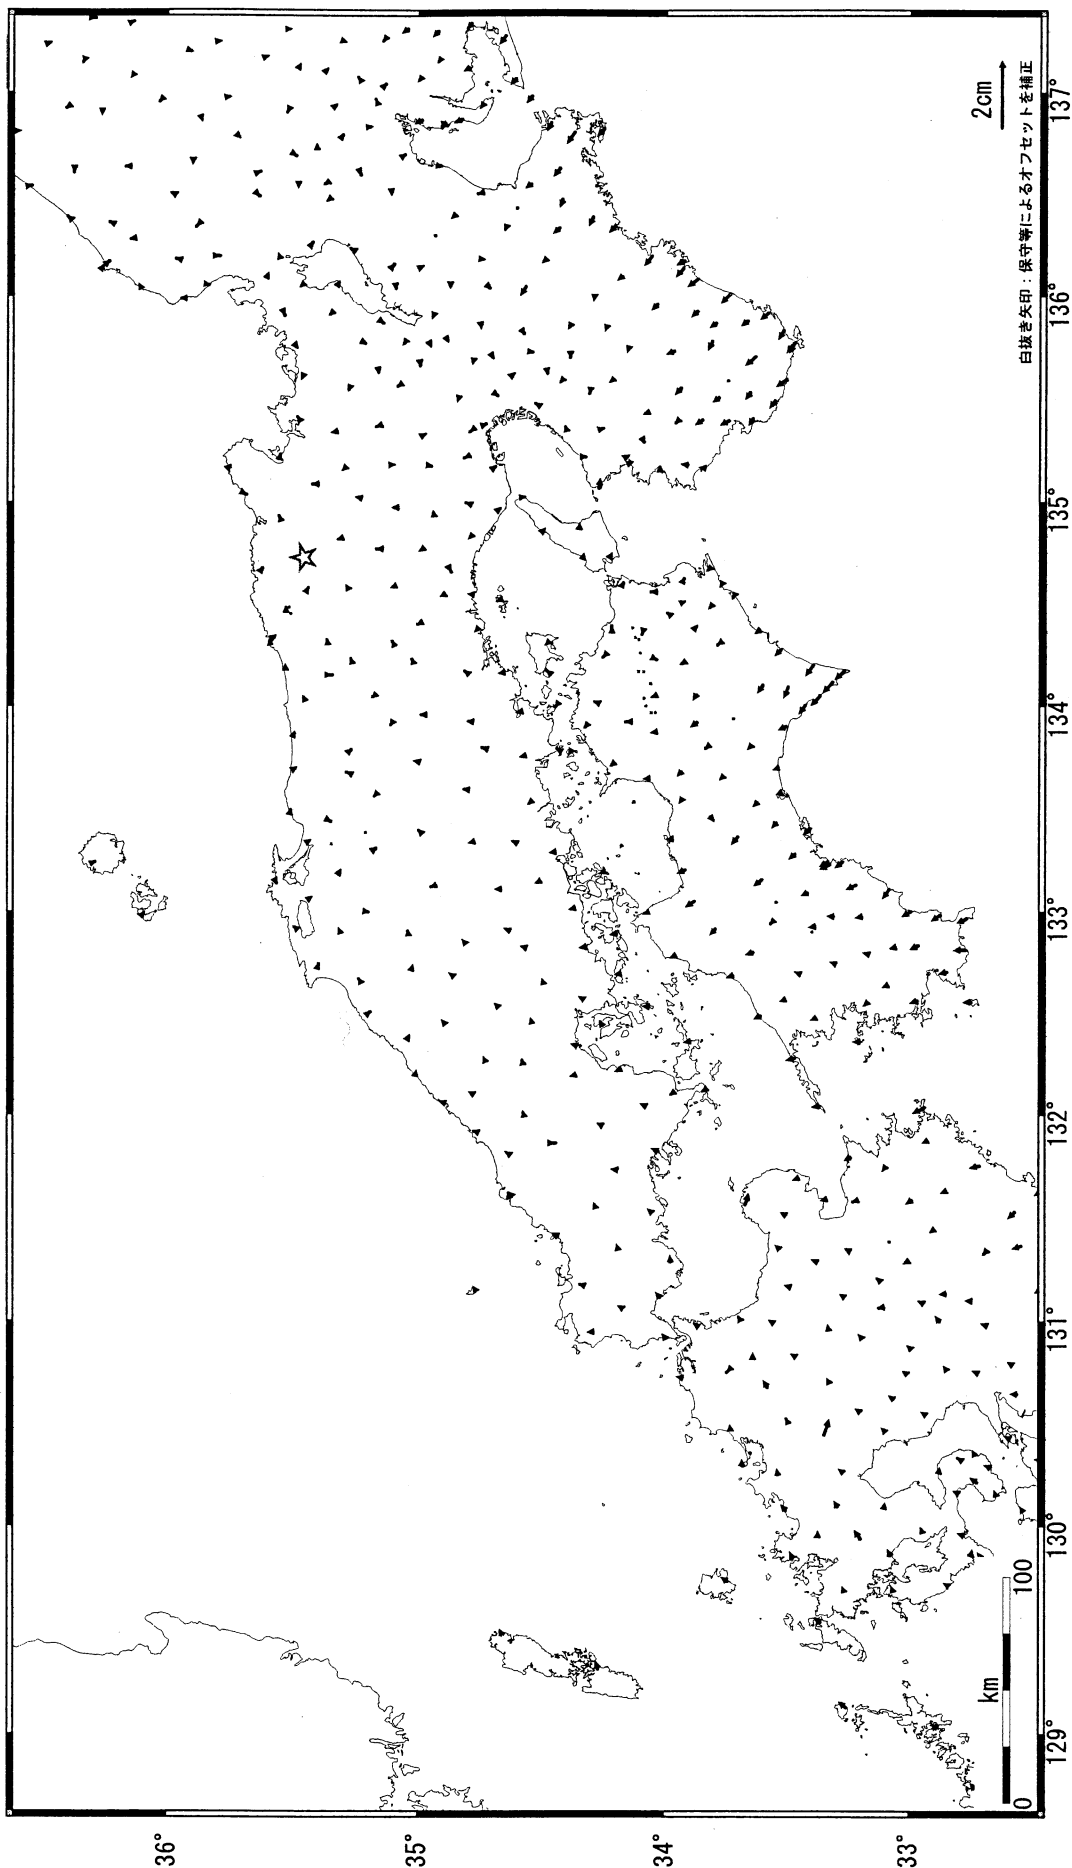

近畿・中国・四国地方の地殻変動（水平） -1ヶ月-

基準期間：2005/10/10-2005/10/19 [F2:最終解]
比較期間：2005/11/10-2005/11/19 [F2:最終解]

☆固定局：兵庫日高(960646)