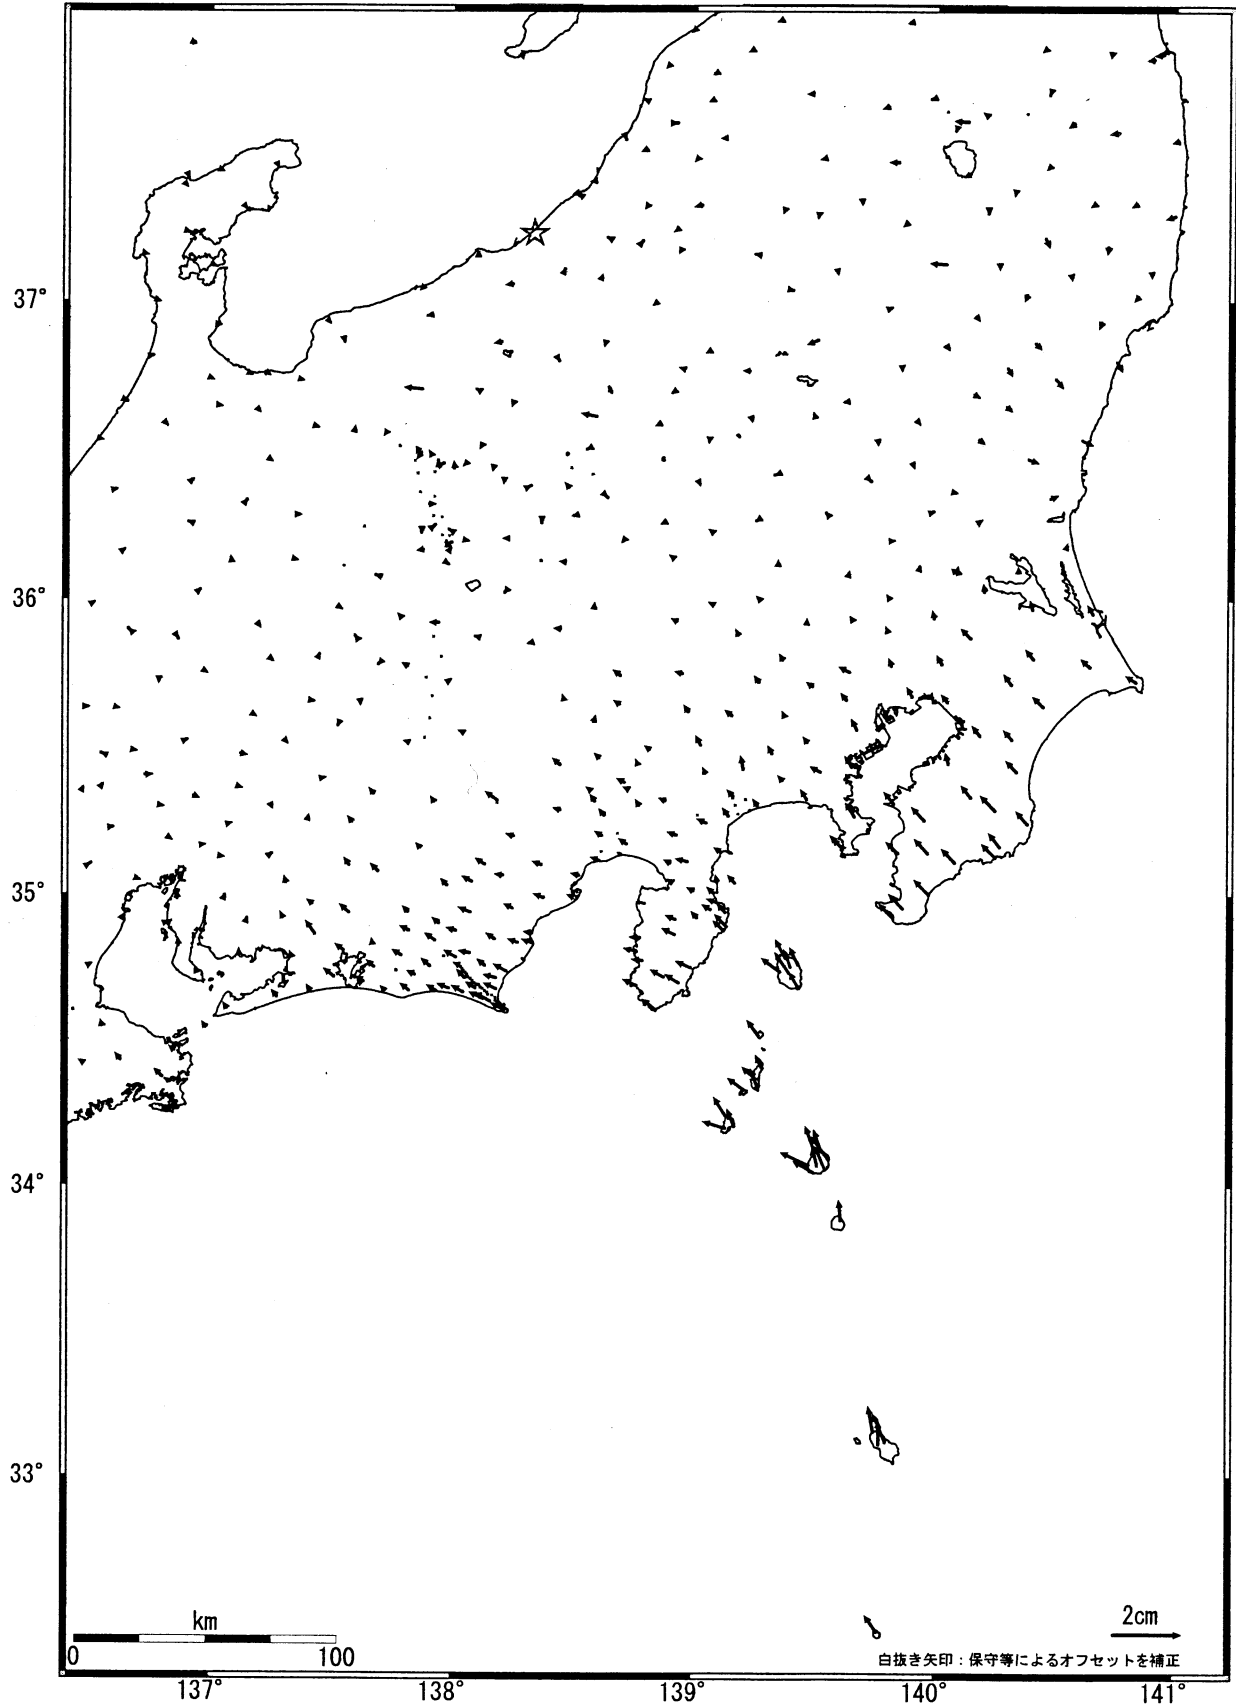

関東・中部地方の地殻変動 (水平) -1ヶ月-

基準期間:2005/10/10-2005/10/19[F2:最終解]

比較期間:2005/11/10-2005/11/19[F2:最終解]

☆固定局 : 大湯 (950241)

国土地理院