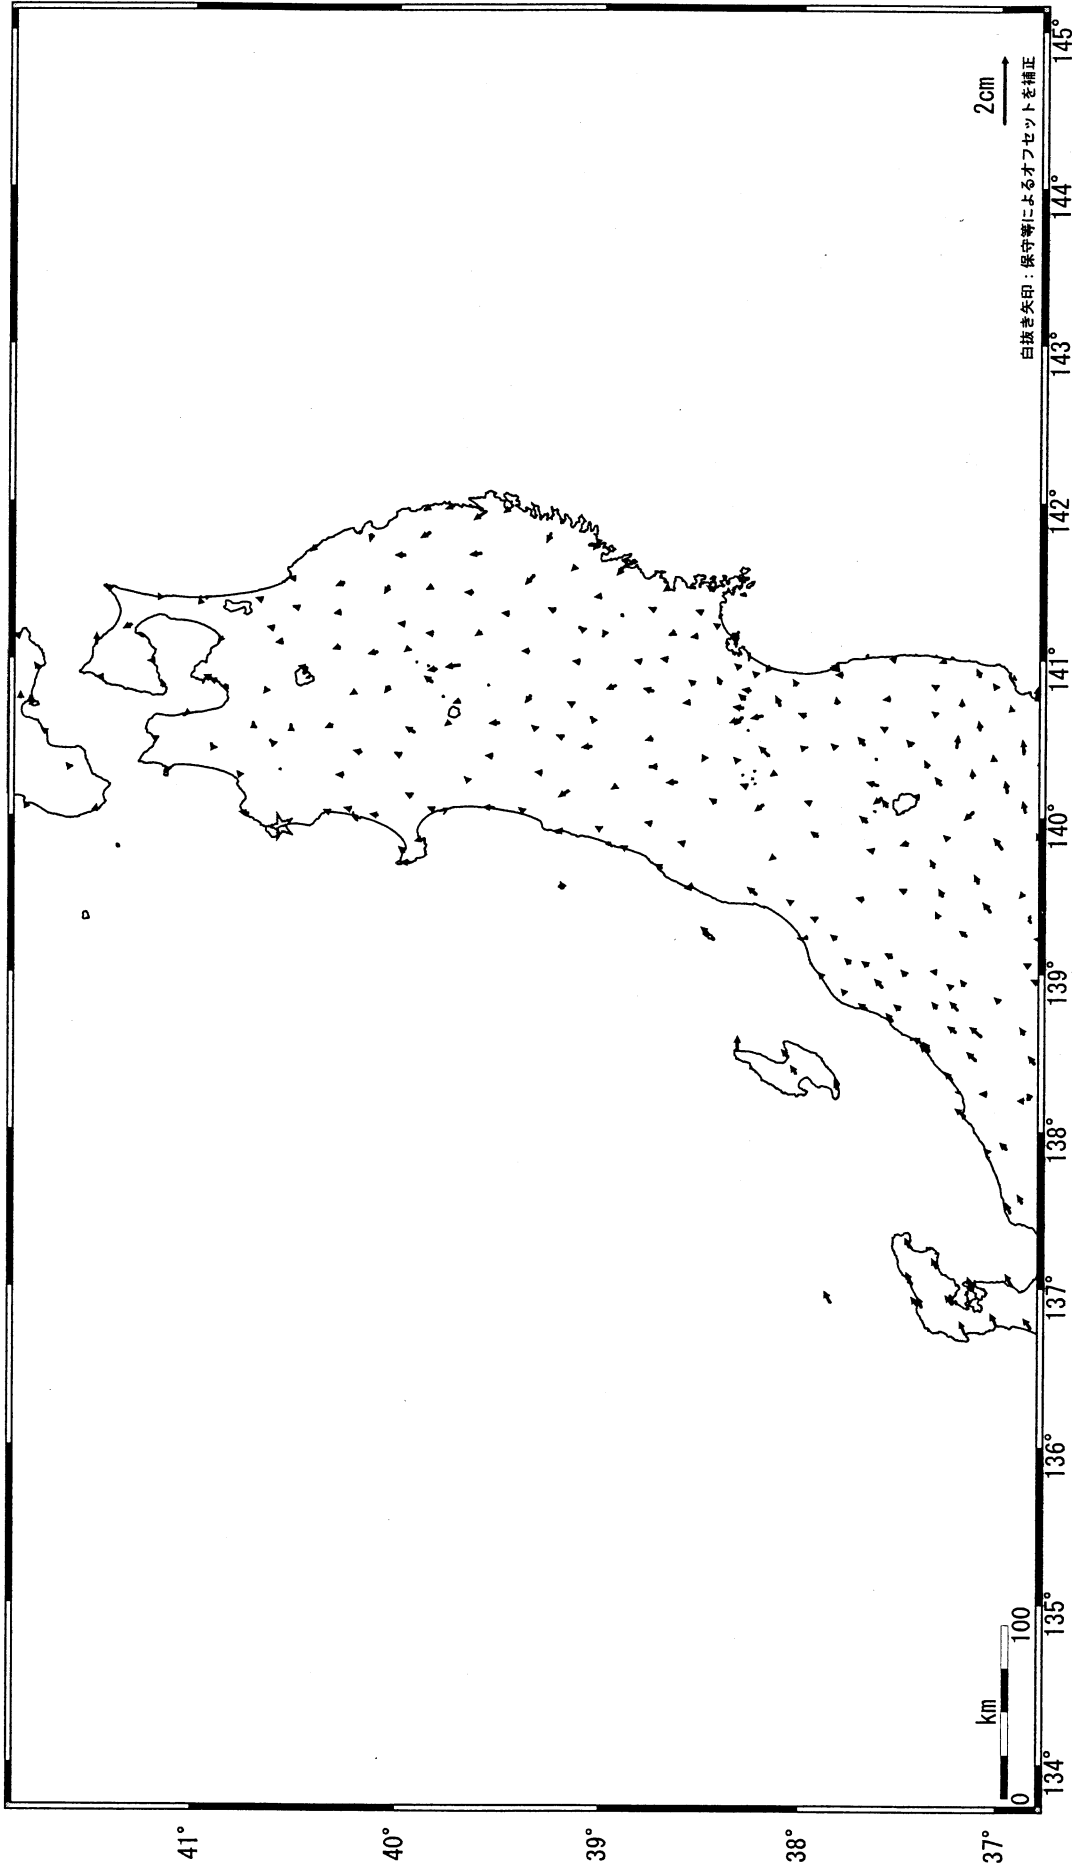

東北地方の地殻変動 (水平) -1ヶ月-

基準期間: 2005/10/10-2005/10/19 [F2: 最終解]  
比較期間: 2005/11/10-2005/11/19 [F2: 最終解]

☆固定局: 岩崎 (950154)