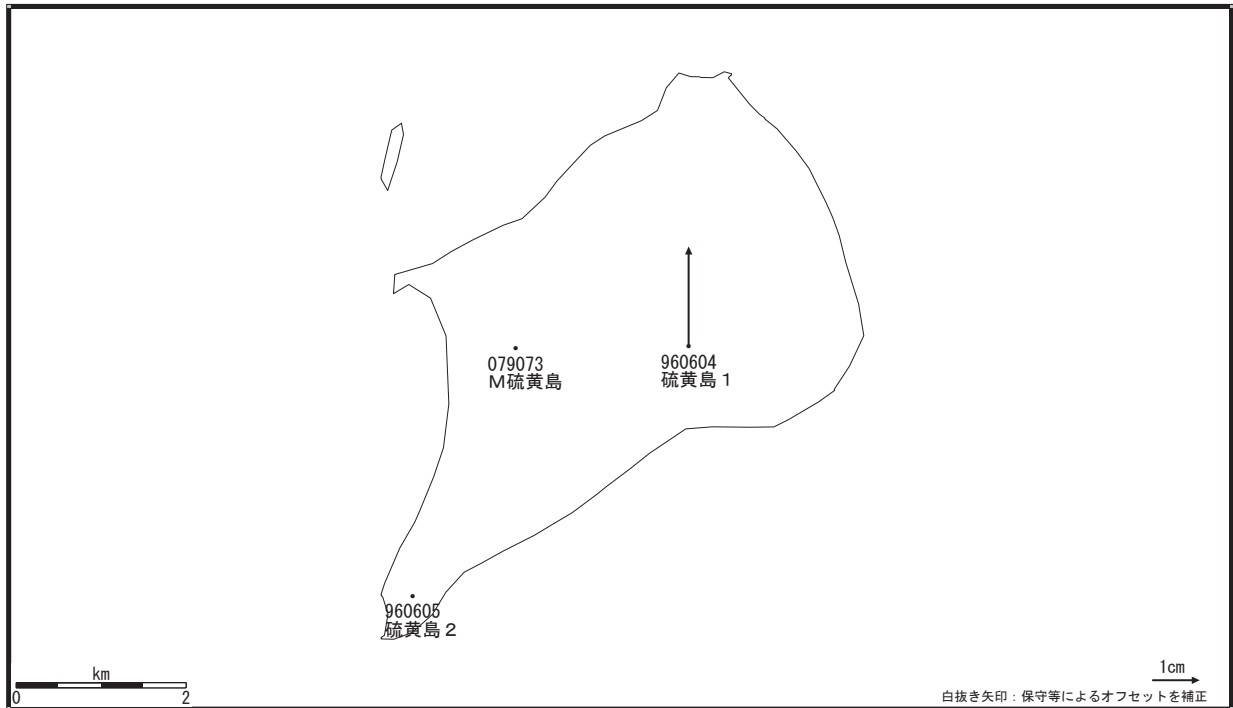

地殻変動（水平）

基準期間：2007/12/22-2007/12/31 [F2:最終解]
比較期間：2008/01/22-2008/01/31 [R2:速報解]

☆固定局：父島 (942003)

地殻変動（上下）

基準期間：2007/12/22-2007/12/31 [F2:最終解]
比較期間：2008/01/22-2008/01/31 [R2:速報解]

☆固定局：父島 (942003)