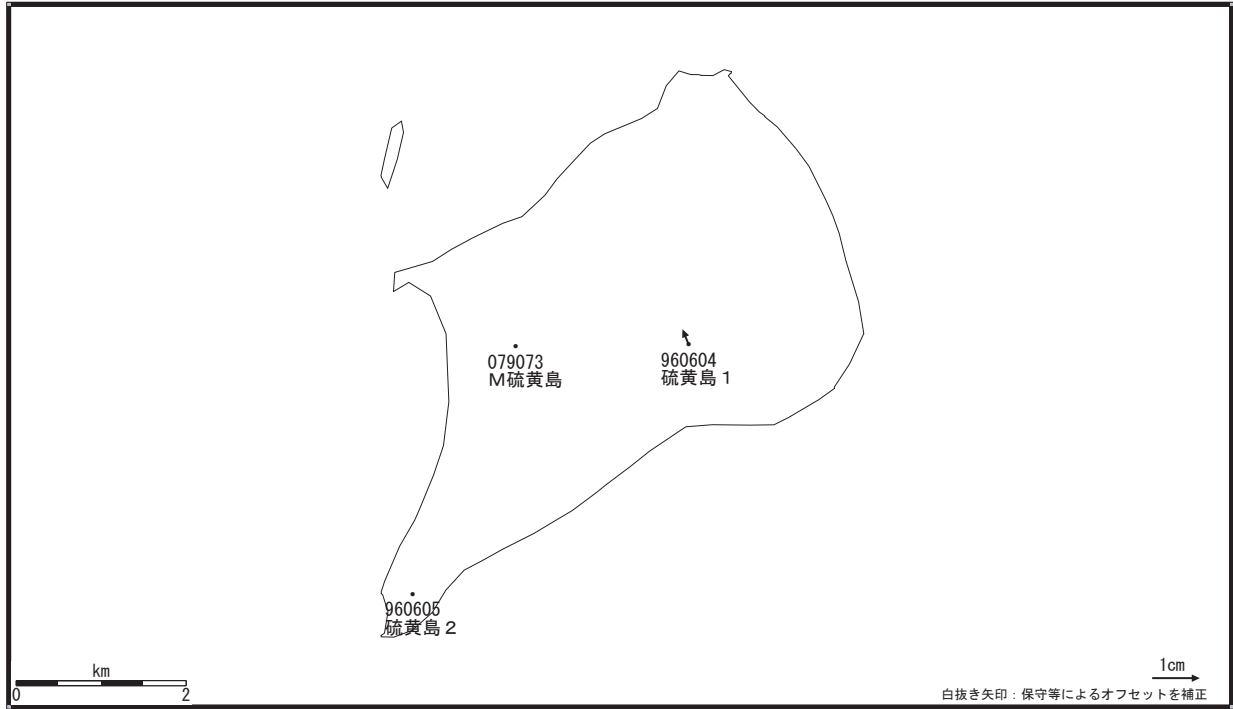

地殻変動（水平）

基準期間：2007/12/22-2007/12/31 [F2:最終解]
比較期間：2008/01/22-2008/01/31 [R2:速報解]

☆固定局：父島 (942003)

地殻変動（上下）

基準期間：2007/12/22-2007/12/31 [F2:最終解]
比較期間：2008/01/22-2008/01/31 [R2:速報解]

☆固定局：父島 (942003)