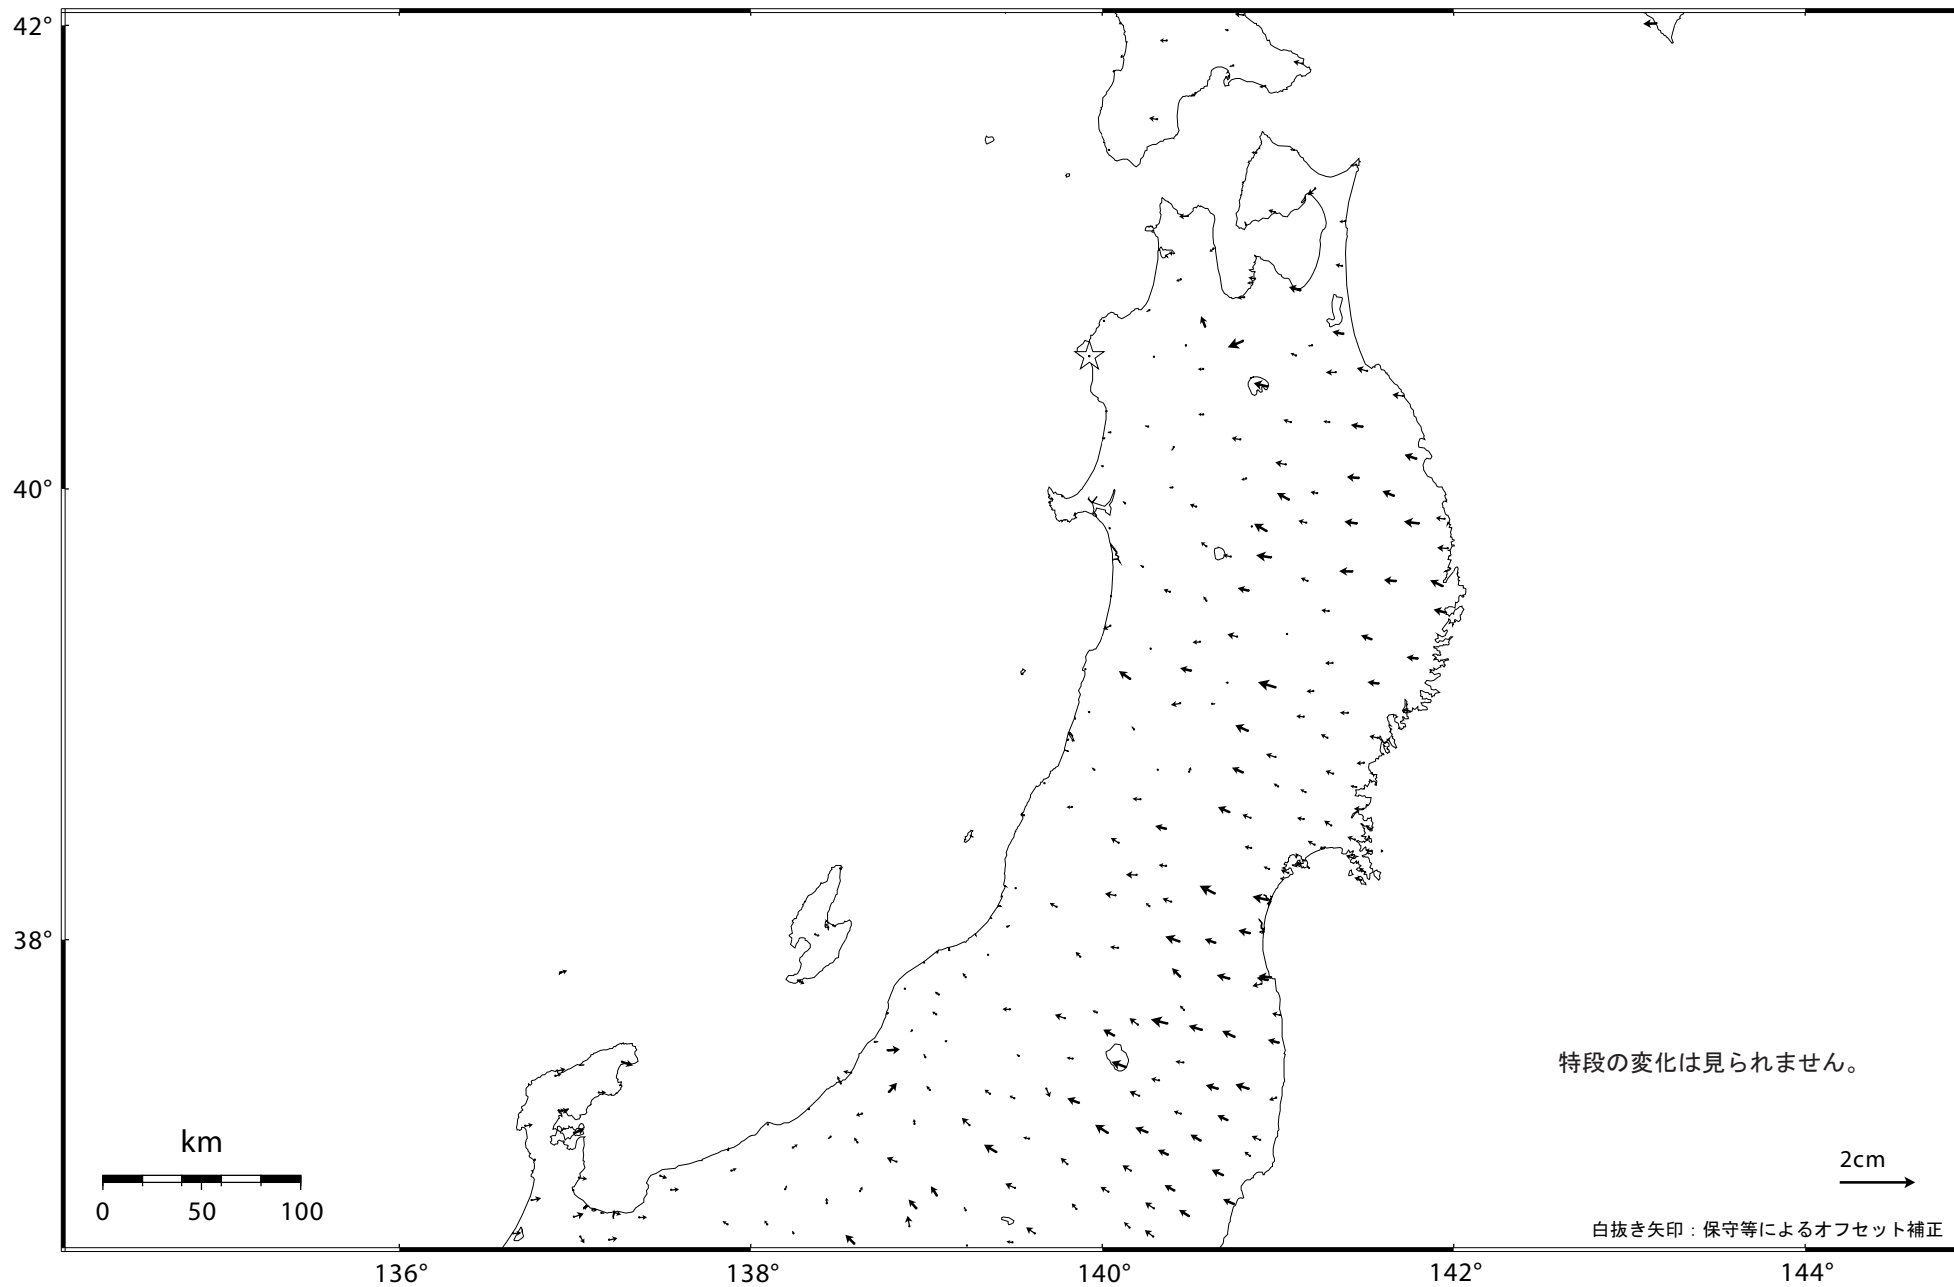

東北地方の地殻変動（水平）－1ヶ月－

基準期間：2007/12/10 -- 2007/12/19 [F 2：最終解]

比較期間：2008/01/10 -- 2008/01/19 [F 2：最終解]

☆ 固定局：岩崎（950154）