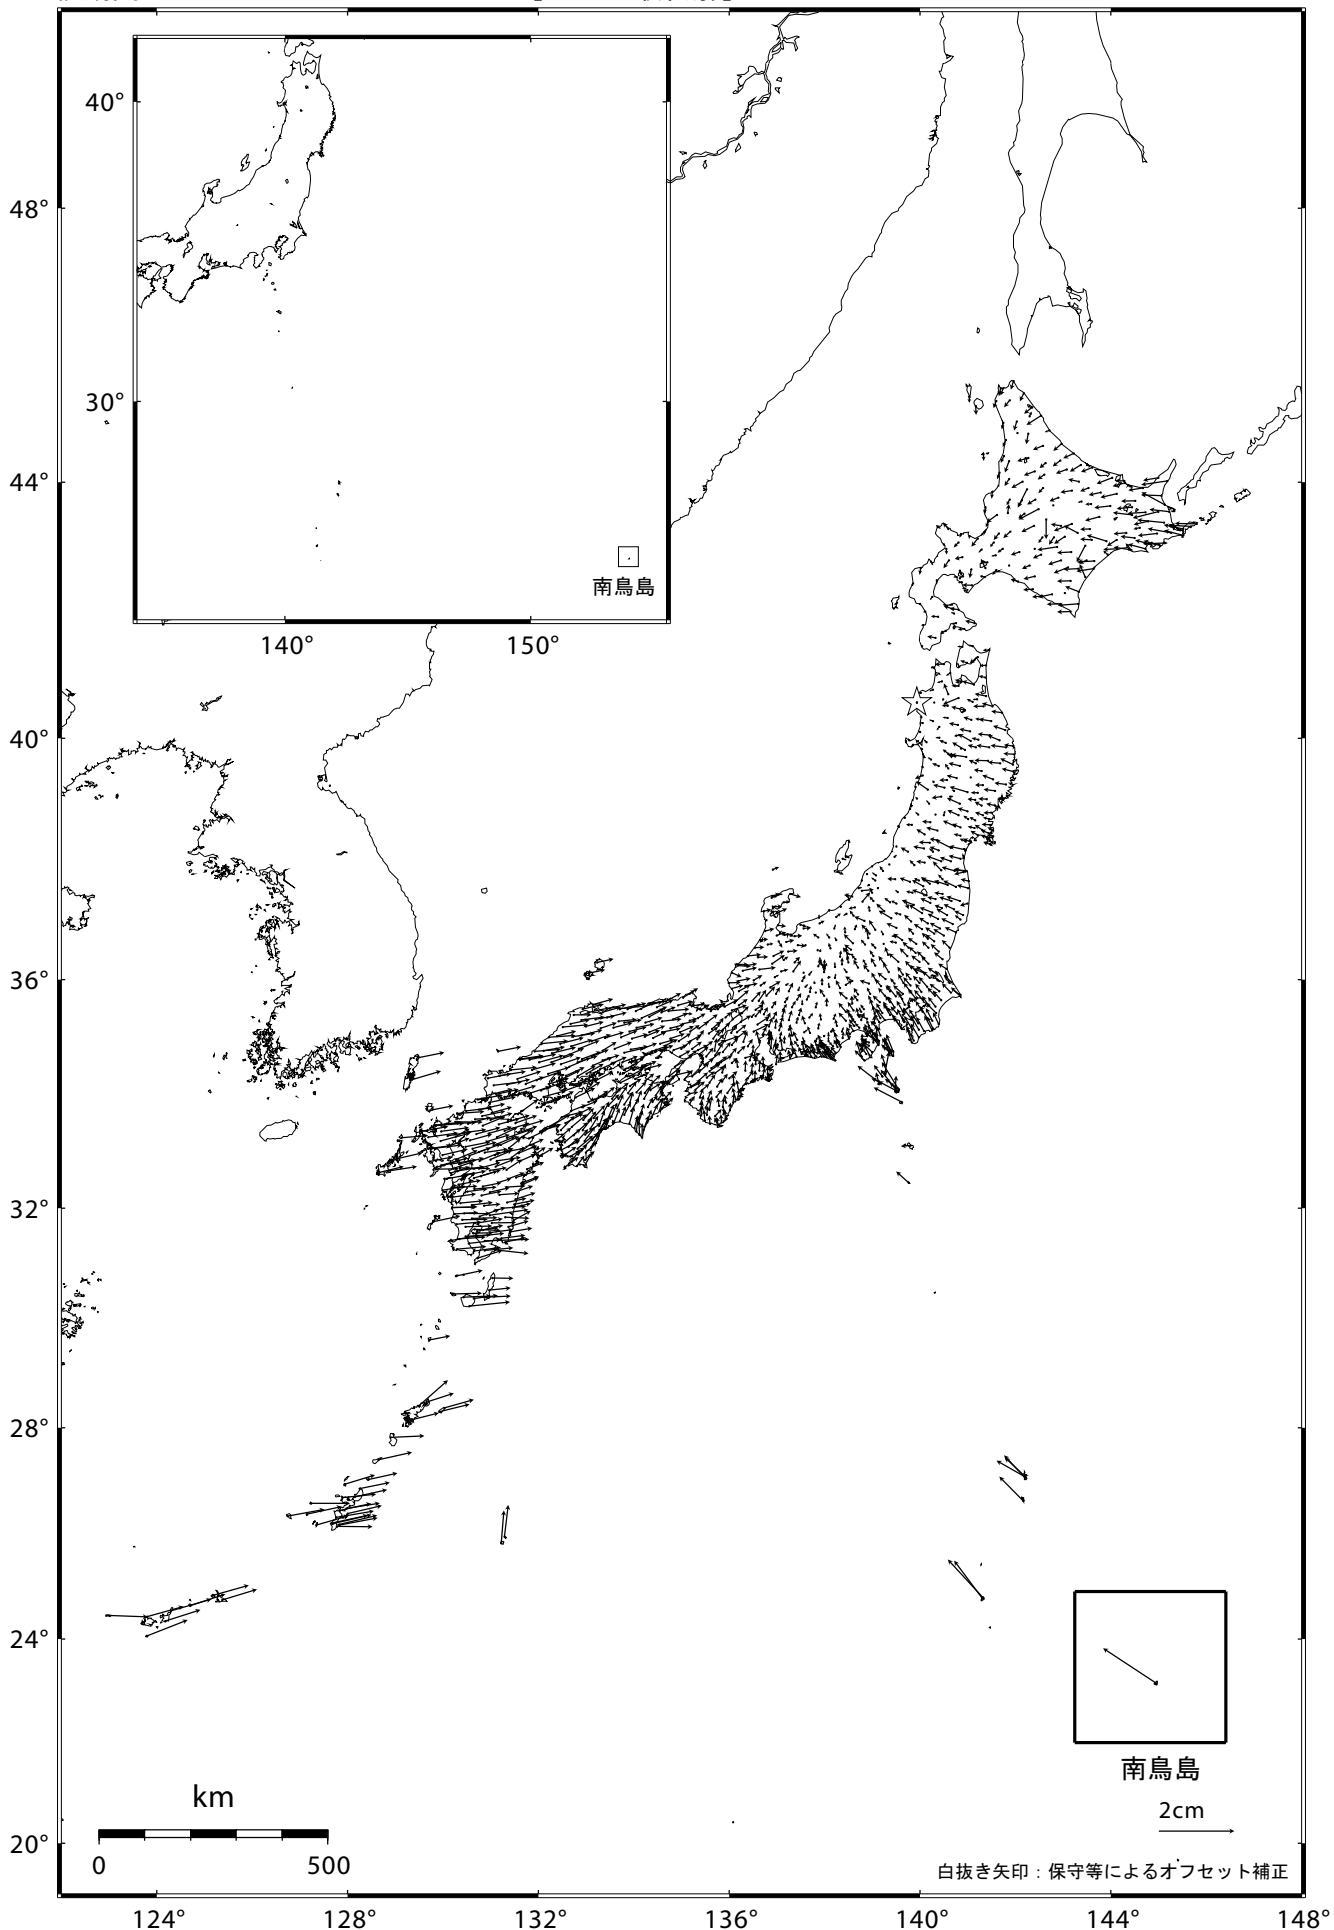

# 全国の地殻変動（水平）－1ヶ月－

基準期間：2007/12/10 -- 2007/12/19 [F 2：最終解]

比較期間：2008/01/10 -- 2008/01/19 [F 2：最終解]

☆ 固定局：岩崎（950154）

国土地理院

全国的に系統的な誤差による見かけ上のベクトルが表れています。