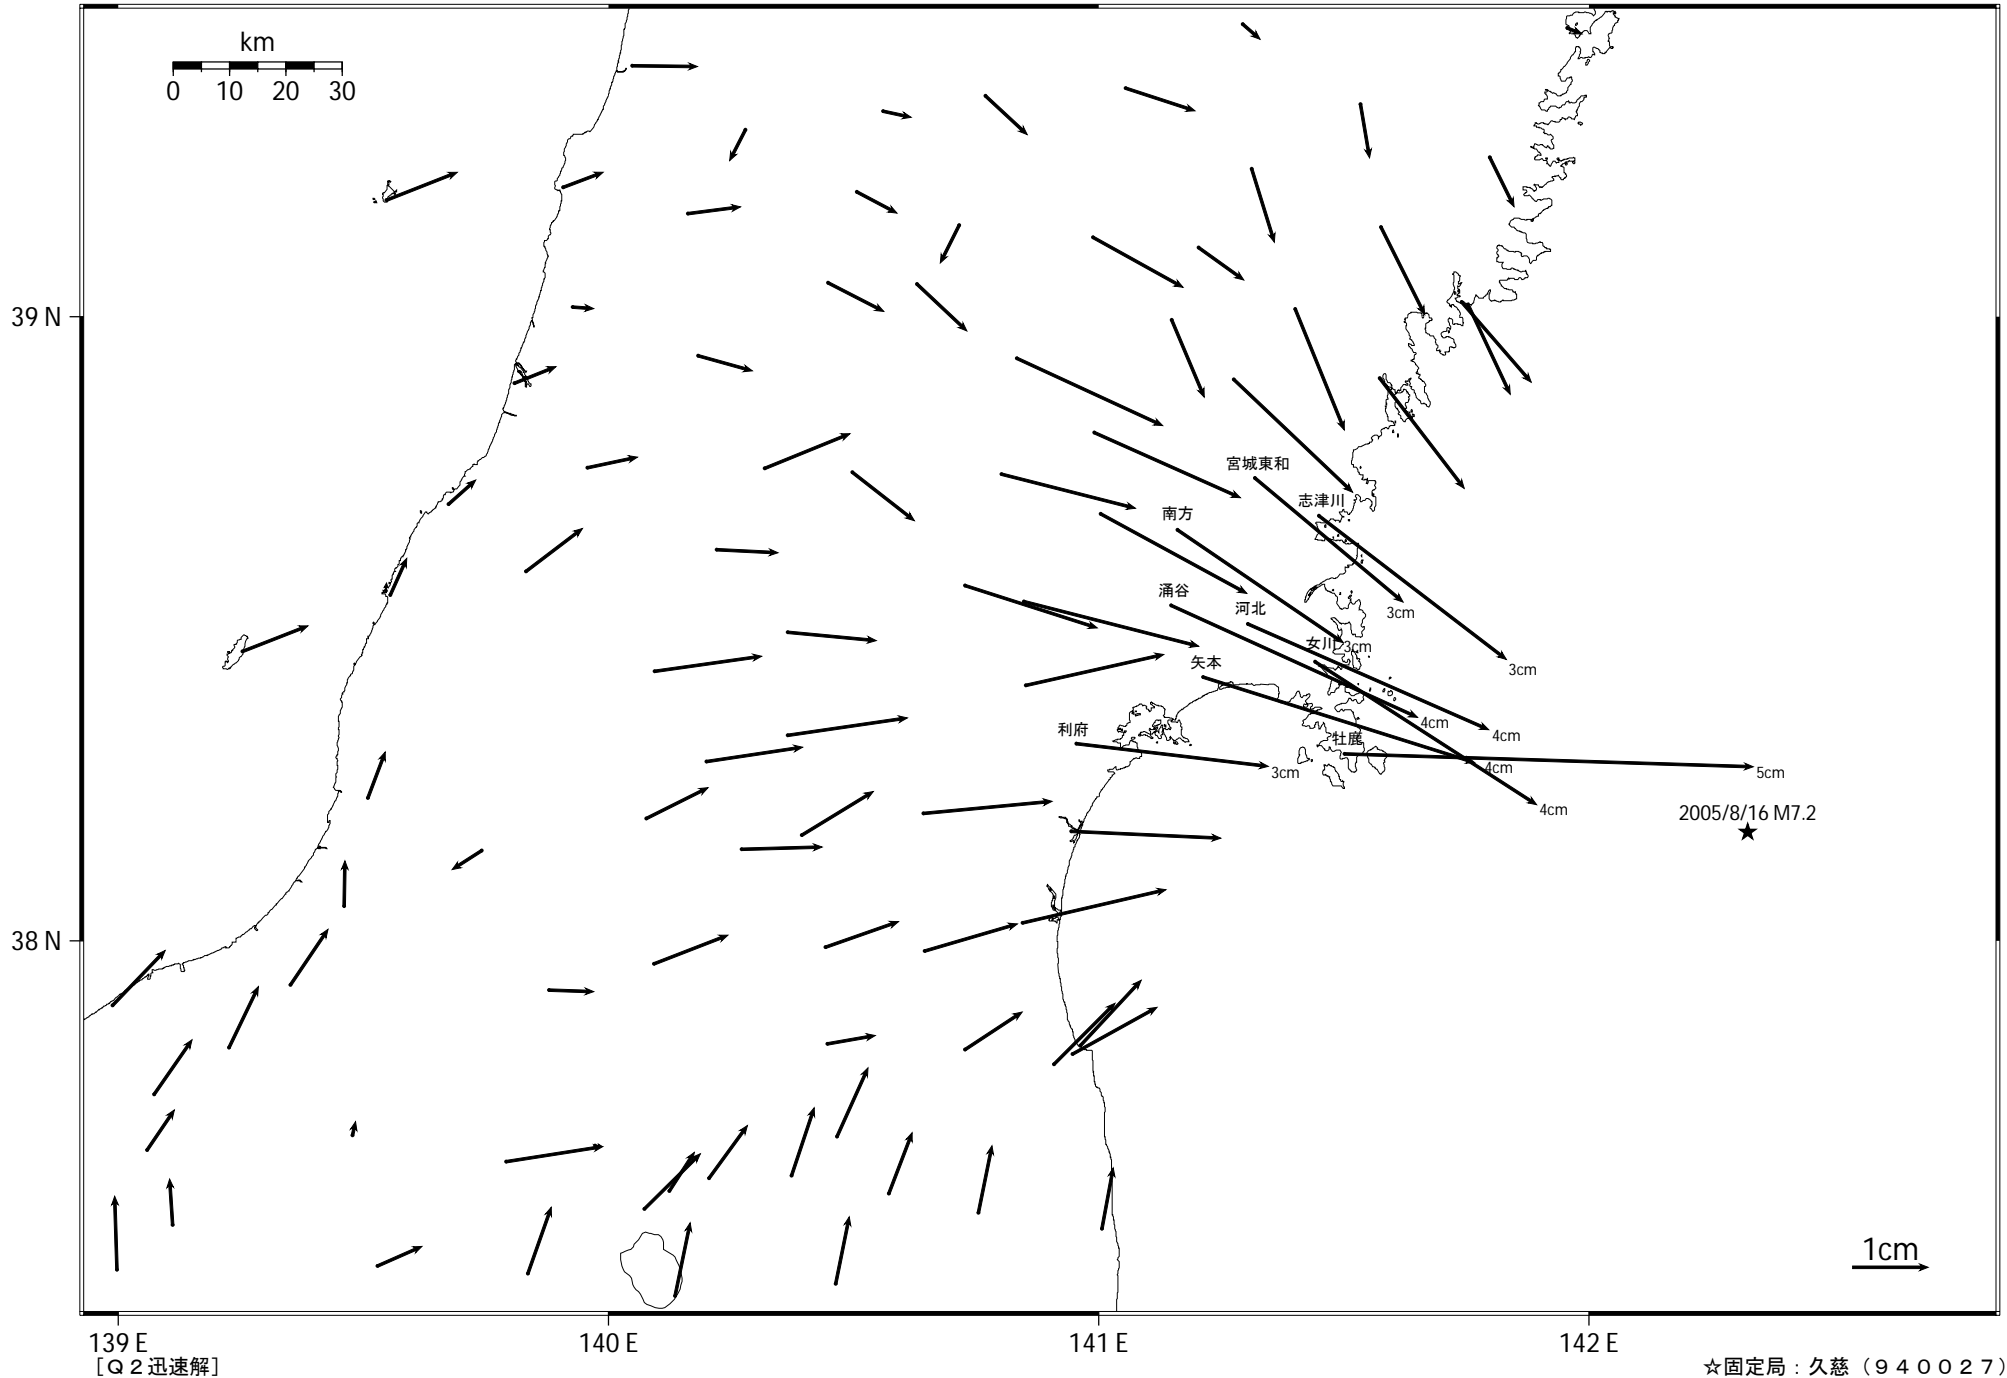

# 2005年8月16日 宮城県沖の地震 水平変動図

資料 1

基準期間：2005/08/01 00:00 - 2005/08/10 21:00  
比較期間：2005/08/16 15:00 - 2005/08/16 15:00

☆固定局：久慈 (940027)  
国土地理院