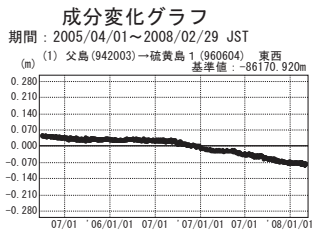

硫黄島周辺 GPS連続観測基線図

●---[F2:最終解] ○---[R2:速報解]

●---[F2:最終解] ○---[R2:速報解]