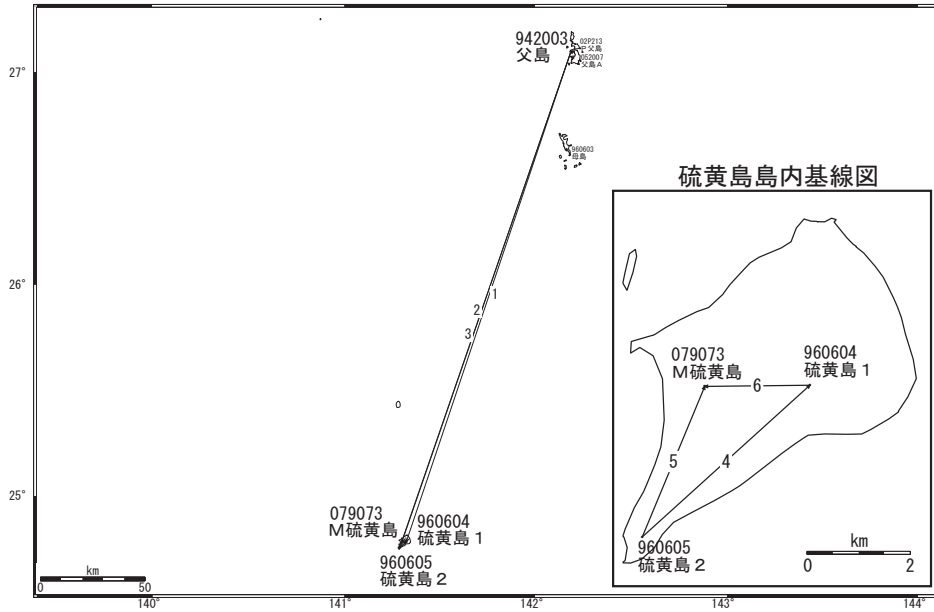

硫黄島周辺 GPS連続観測基線図

●---[F2:最終解] ○---[R2:速報解]

●---[F2:最終解] ○---[R2:速報解]