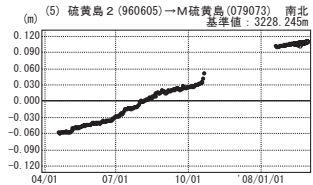

硫黄島周辺 GPS連続観測基線図

●---[F2:最終解] ○---[R2:速報解]

●---[F2:最終解] ○---[R2:速報解]