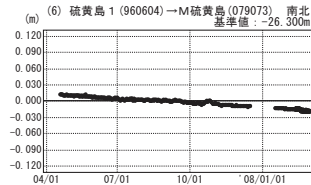

硫黄島周辺 GPS連続観測基線図

●---[F2:最終解] ○---[R2:速報解]

●---[F2:最終解] ○---[R2:速報解]