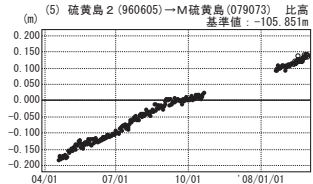

硫黄島周辺 GPS連続観測基線図

●---[F2:最終解] ○---[R2:速報解]

●---[F2:最終解] ○---[R2:速報解]