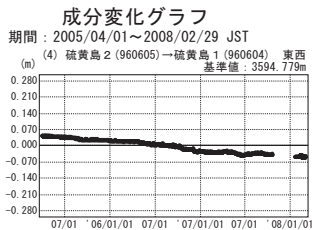

硫黄島周辺 GPS連続観測基線図

●---[F2:最終解] ○---[R2:速報解]

●---[F2:最終解] ○---[R2:速報解]