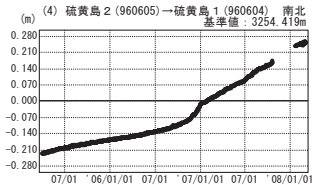

硫黄島周辺 GPS連続観測基線図

●---[F2:最終解] ○---[R2:速報解]

●---[F2:最終解] ○---[R2:速報解]