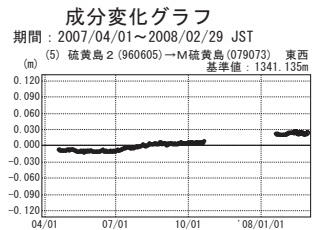

硫黄島周辺 GPS連続観測基線図

●---[F2:最終解] ○---[R2:速報解]

●---[F2:最終解] ○---[R2:速報解]