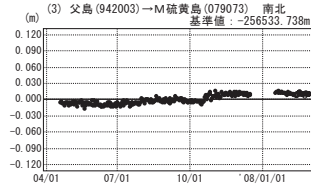

硫黄島周辺 GPS連続観測基線図

●---[F2:最終解] ○---[R2:速報解]

●---[F2:最終解] ○---[R2:速報解]