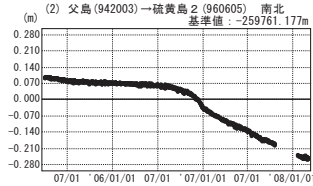

硫黄島周辺 GPS連続観測基線図

●---[F2:最終解] ○---[R2:速報解]

●---[F2:最終解] ○---[R2:速報解]