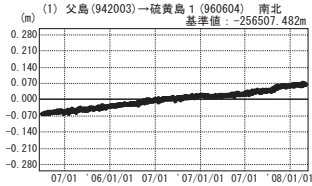

硫黄島周辺 GPS連続観測基線図

●---[F2:最終解] ○---[R2:速報解]

●---[F2:最終解] ○---[R2:速報解]