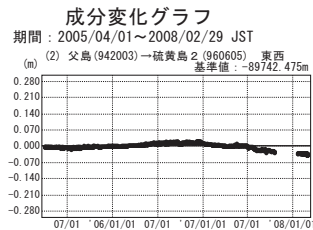

硫黄島周辺 GPS連続観測基線図

●---[F2:最終解] ○---[R2:速報解]

●---[F2:最終解] ○---[R2:速報解]