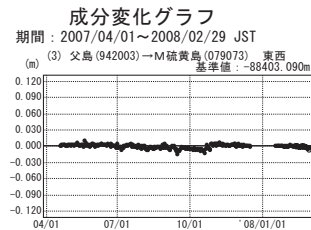

硫黄島周辺 GPS連続観測基線図

●---[F2:最終解] ○---[R2:速報解]

●---[F2:最終解] ○---[R2:速報解]