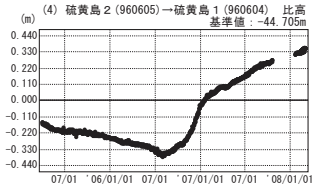

硫黄島周辺 GPS連続観測基線図

●---[F2:最終解] ○---[R2:速報解]

●---[F2:最終解] ○---[R2:速報解]