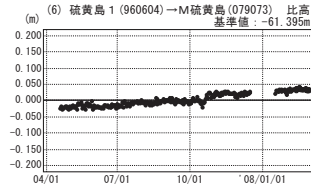

硫黄島周辺 GPS連続観測基線図

●---[F2:最終解] ○---[R2:速報解]

●---[F2:最終解] ○---[R2:速報解]