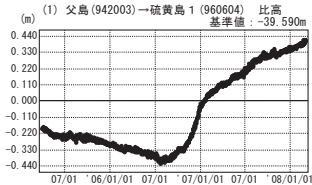

硫黄島周辺 GPS連続観測基線図

●---[F2:最終解] ○---[R2:速報解]

●---[F2:最終解] ○---[R2:速報解]