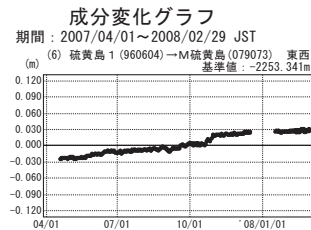

硫黄島周辺 GPS連続観測基線図

●---[F2:最終解] ○---[R2:速報解]

●---[F2:最終解] ○---[R2:速報解]