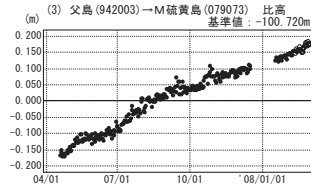

硫黄島周辺 GPS連続観測基線図

●---[F2:最終解] ○---[R2:速報解]

●---[F2:最終解] ○---[R2:速報解]