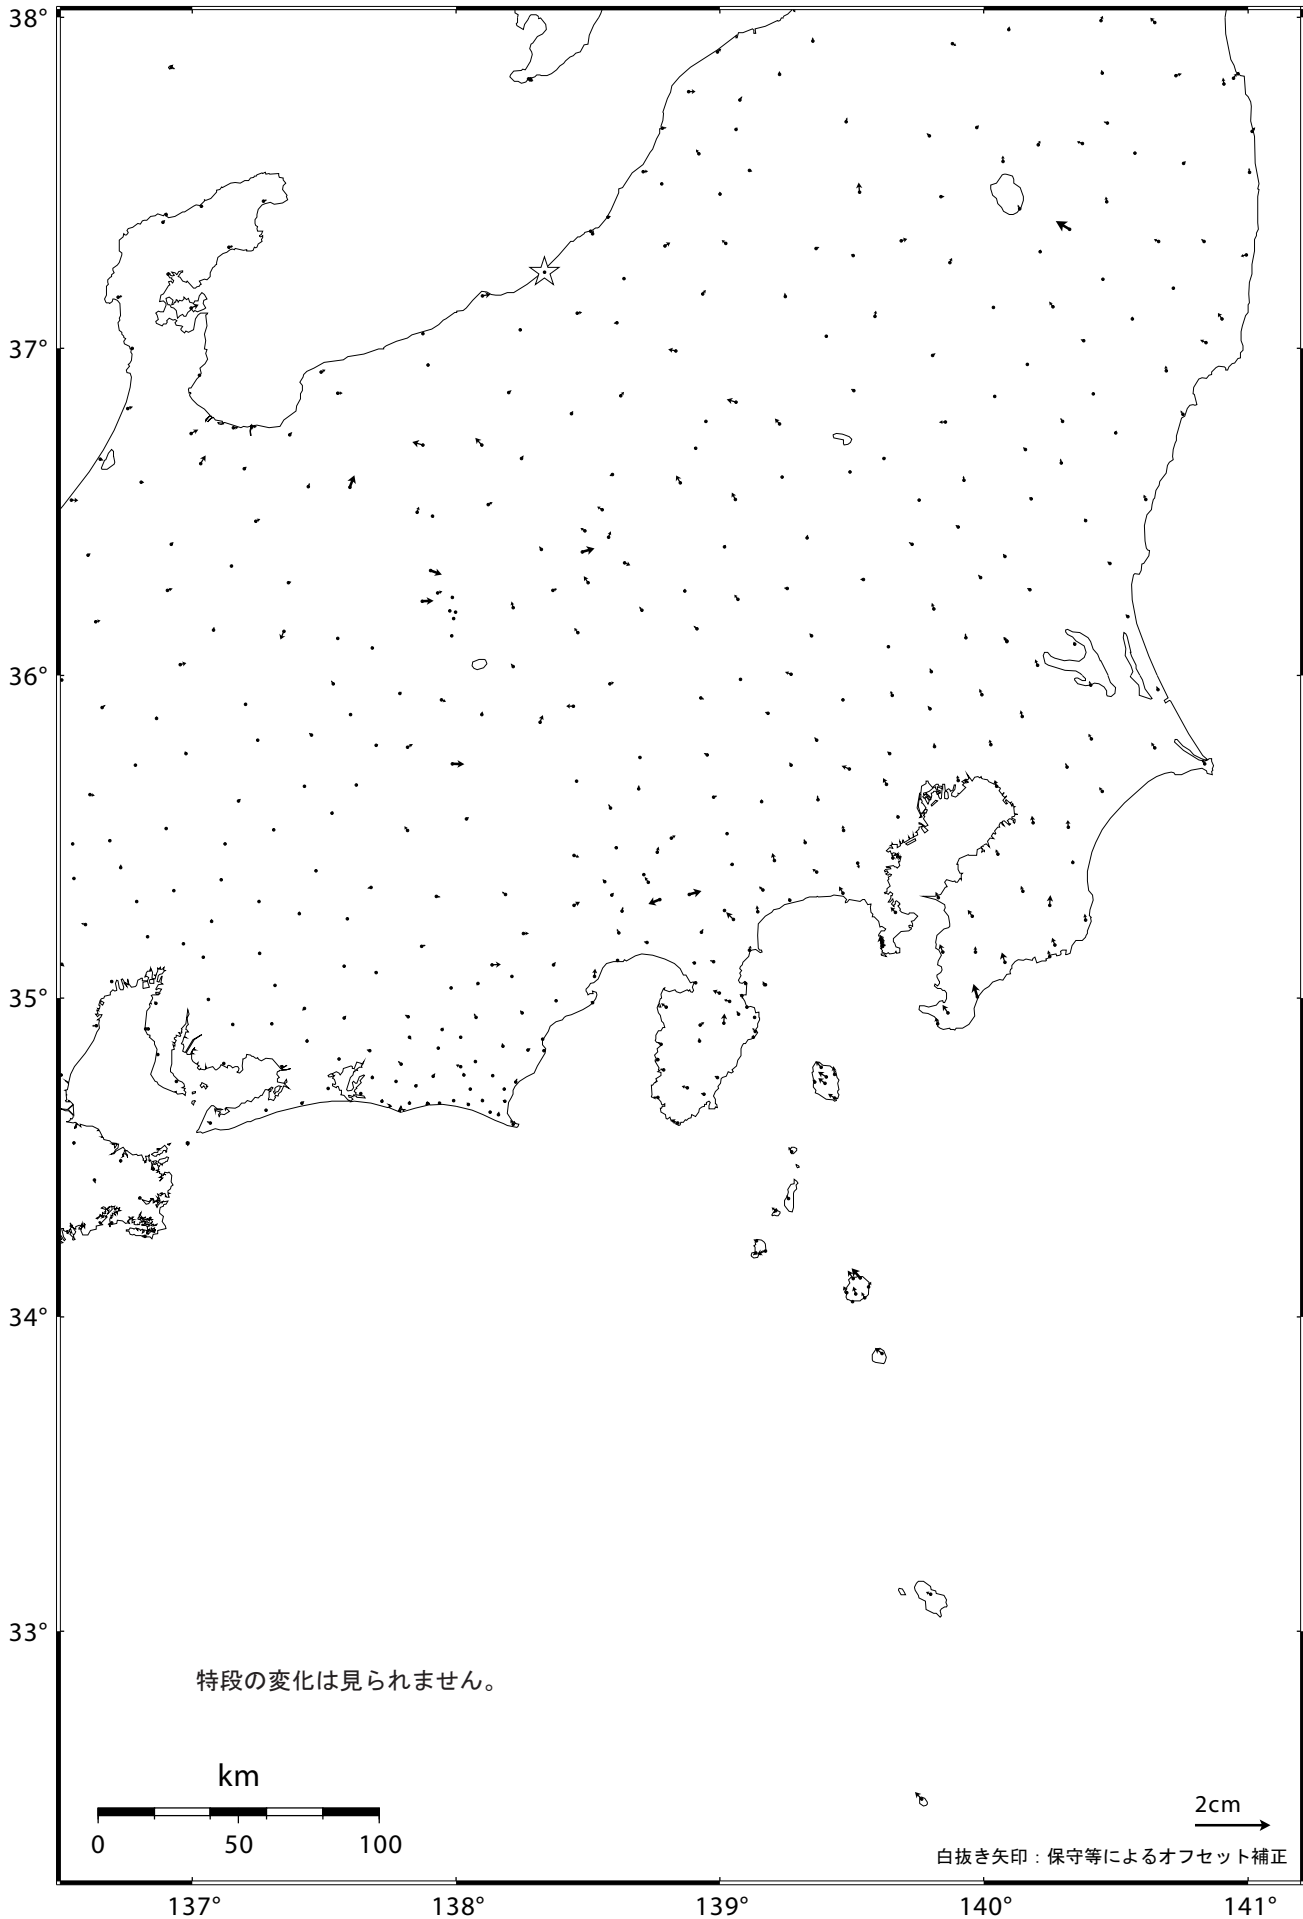

# 関東・中部地方の地殻変動（水平）－1ヶ月－

基準期間：2008/01/07 -- 2008/01/16 [F 2：最終解]

比較期間：2008/02/07 -- 2008/02/16 [F 2：最終解]

特段の変化は見られません。

km

0 50 100

2cm

白抜き矢印：保守等によるオフセット補正

137°

138°

139°

140°

141°

☆ 固定局：大湊（950241）

国土地理院