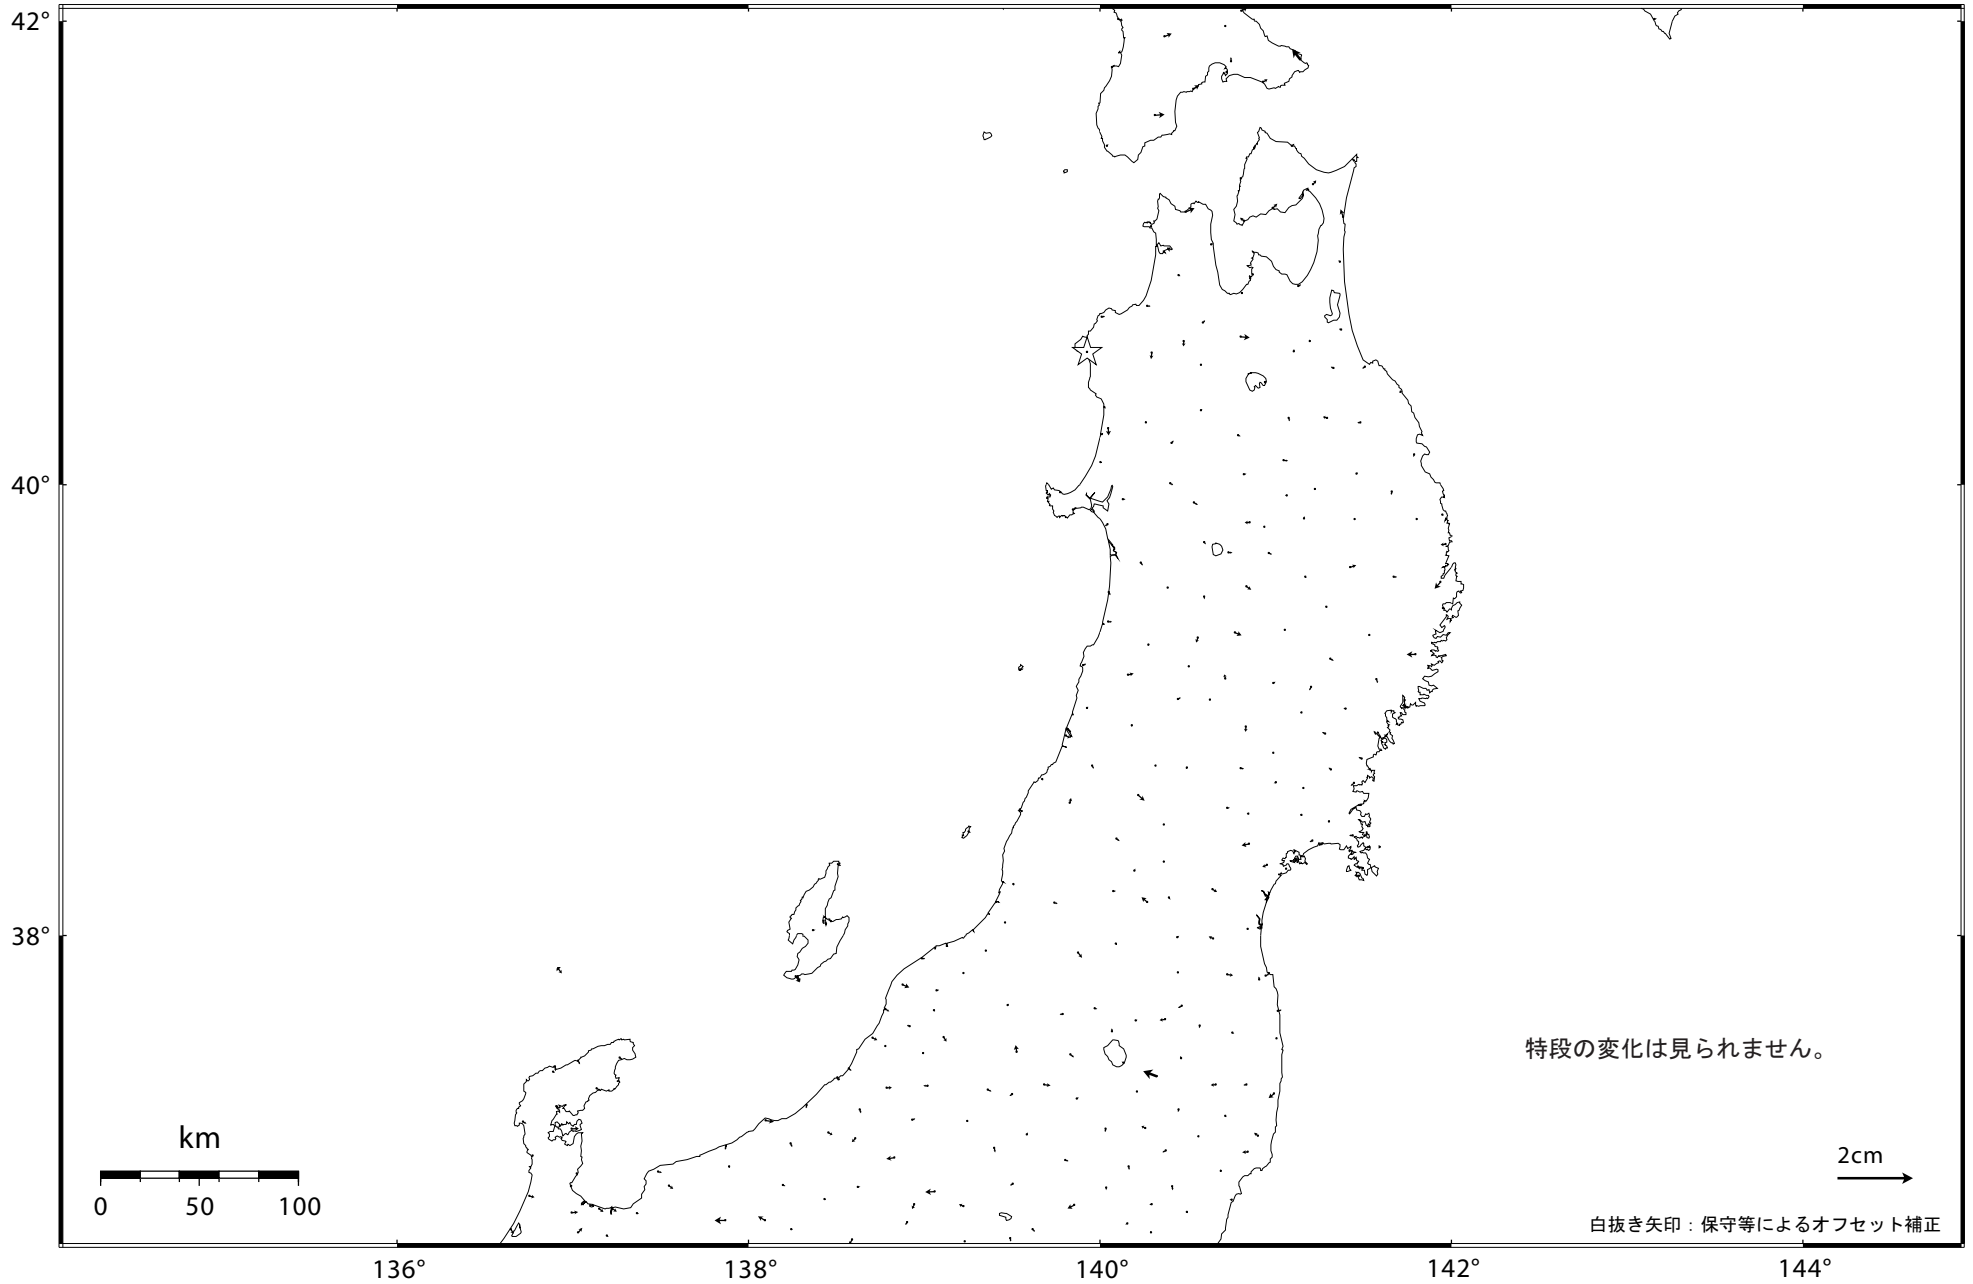

# 東北地方の地殻変動（水平）－1ヶ月－

基準期間：2008/01/07 -- 2008/01/16 [F 2：最終解]

比較期間：2008/02/07 -- 2008/02/16 [F 2：最終解]

☆ 固定局：岩崎（950154）