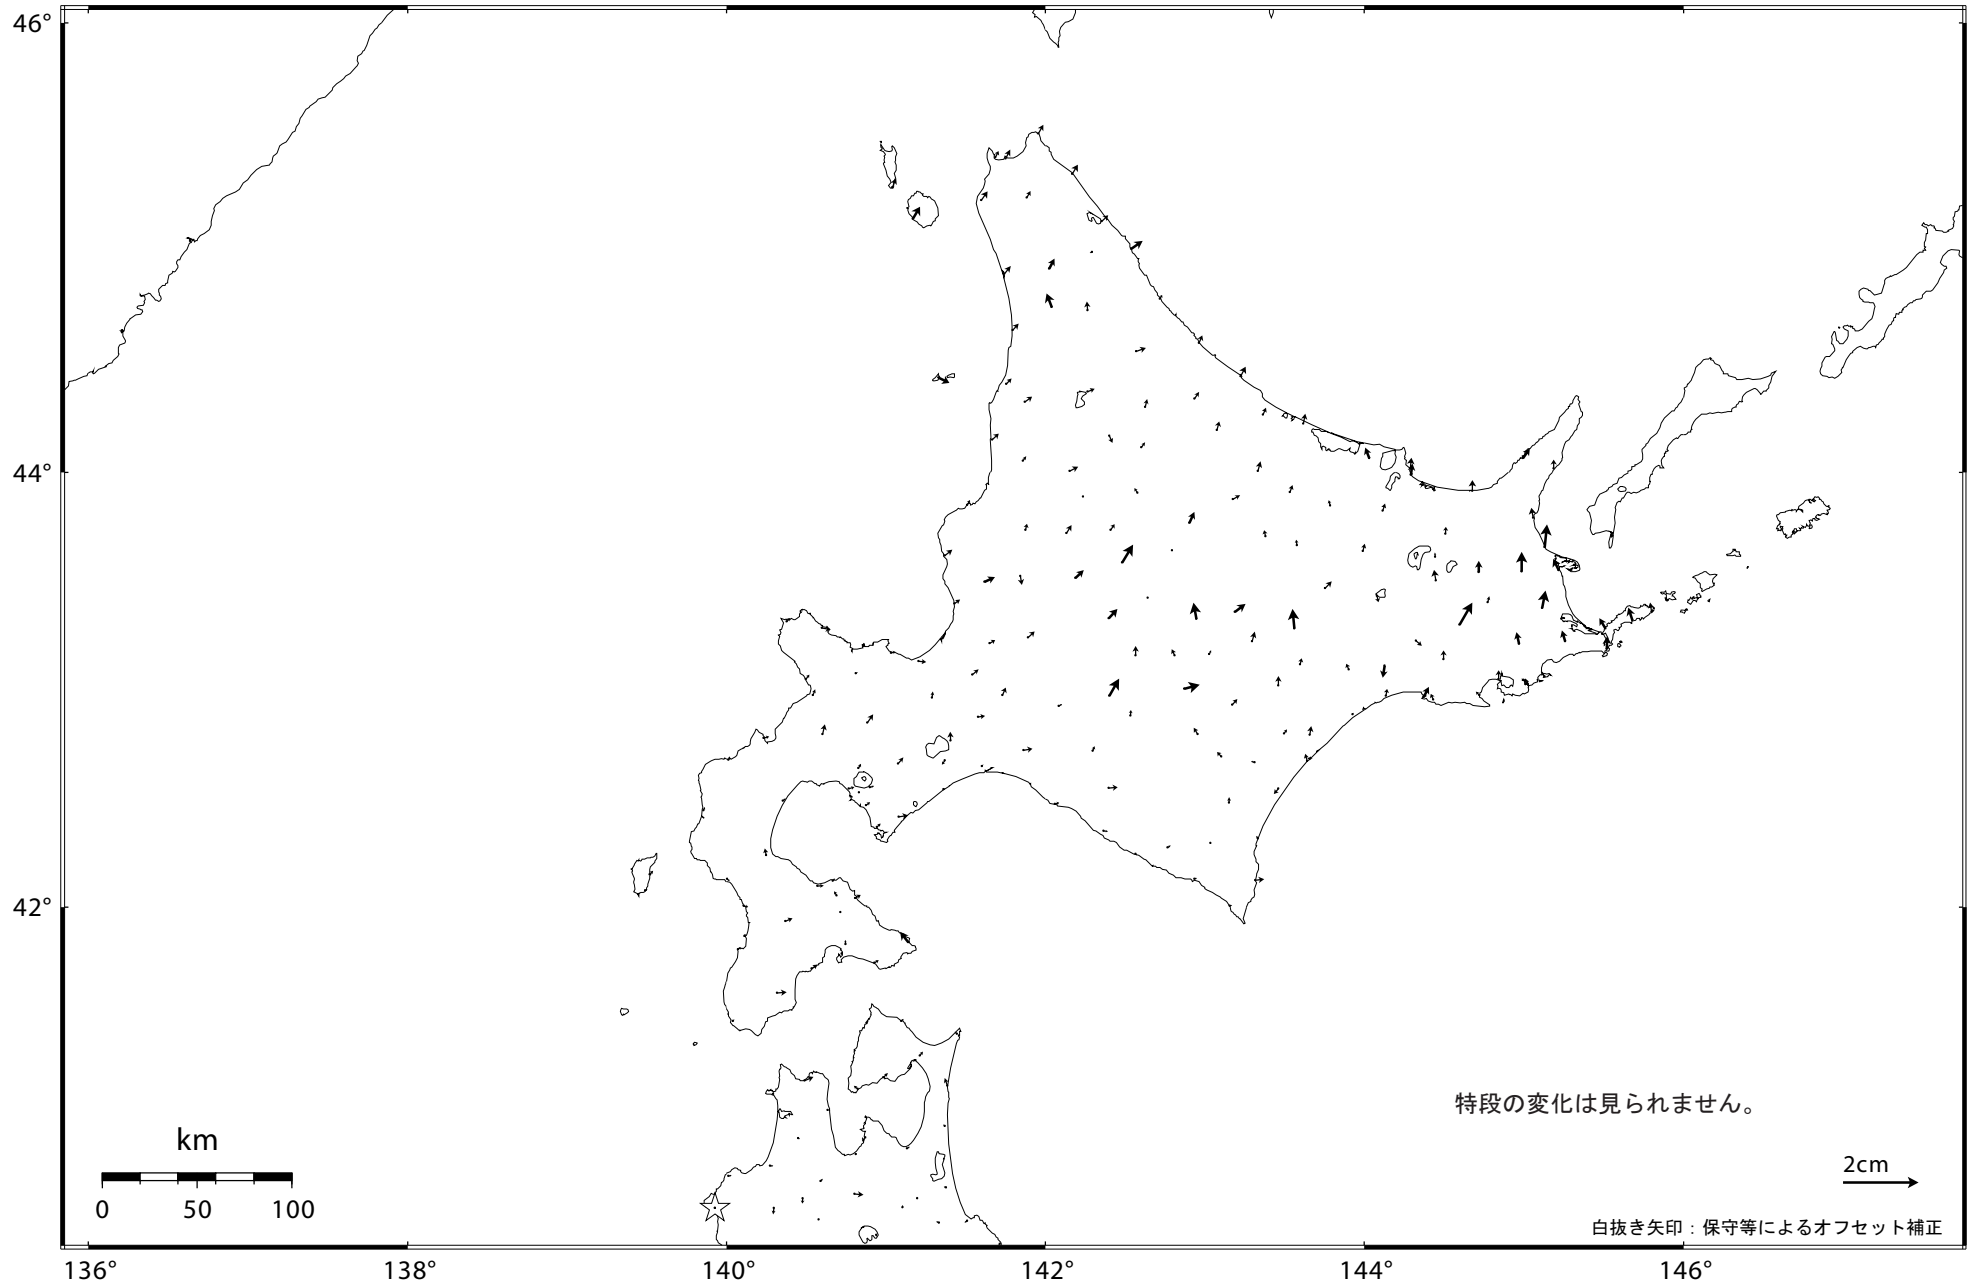

# 北海道地方の地殻変動（水平）－1ヶ月－

基準期間：2008/01/07 -- 2008/01/16 [F 2：最終解]

比較期間：2008/02/07 -- 2008/02/16 [F 2：最終解]

☆ 固定局：岩崎（950154）