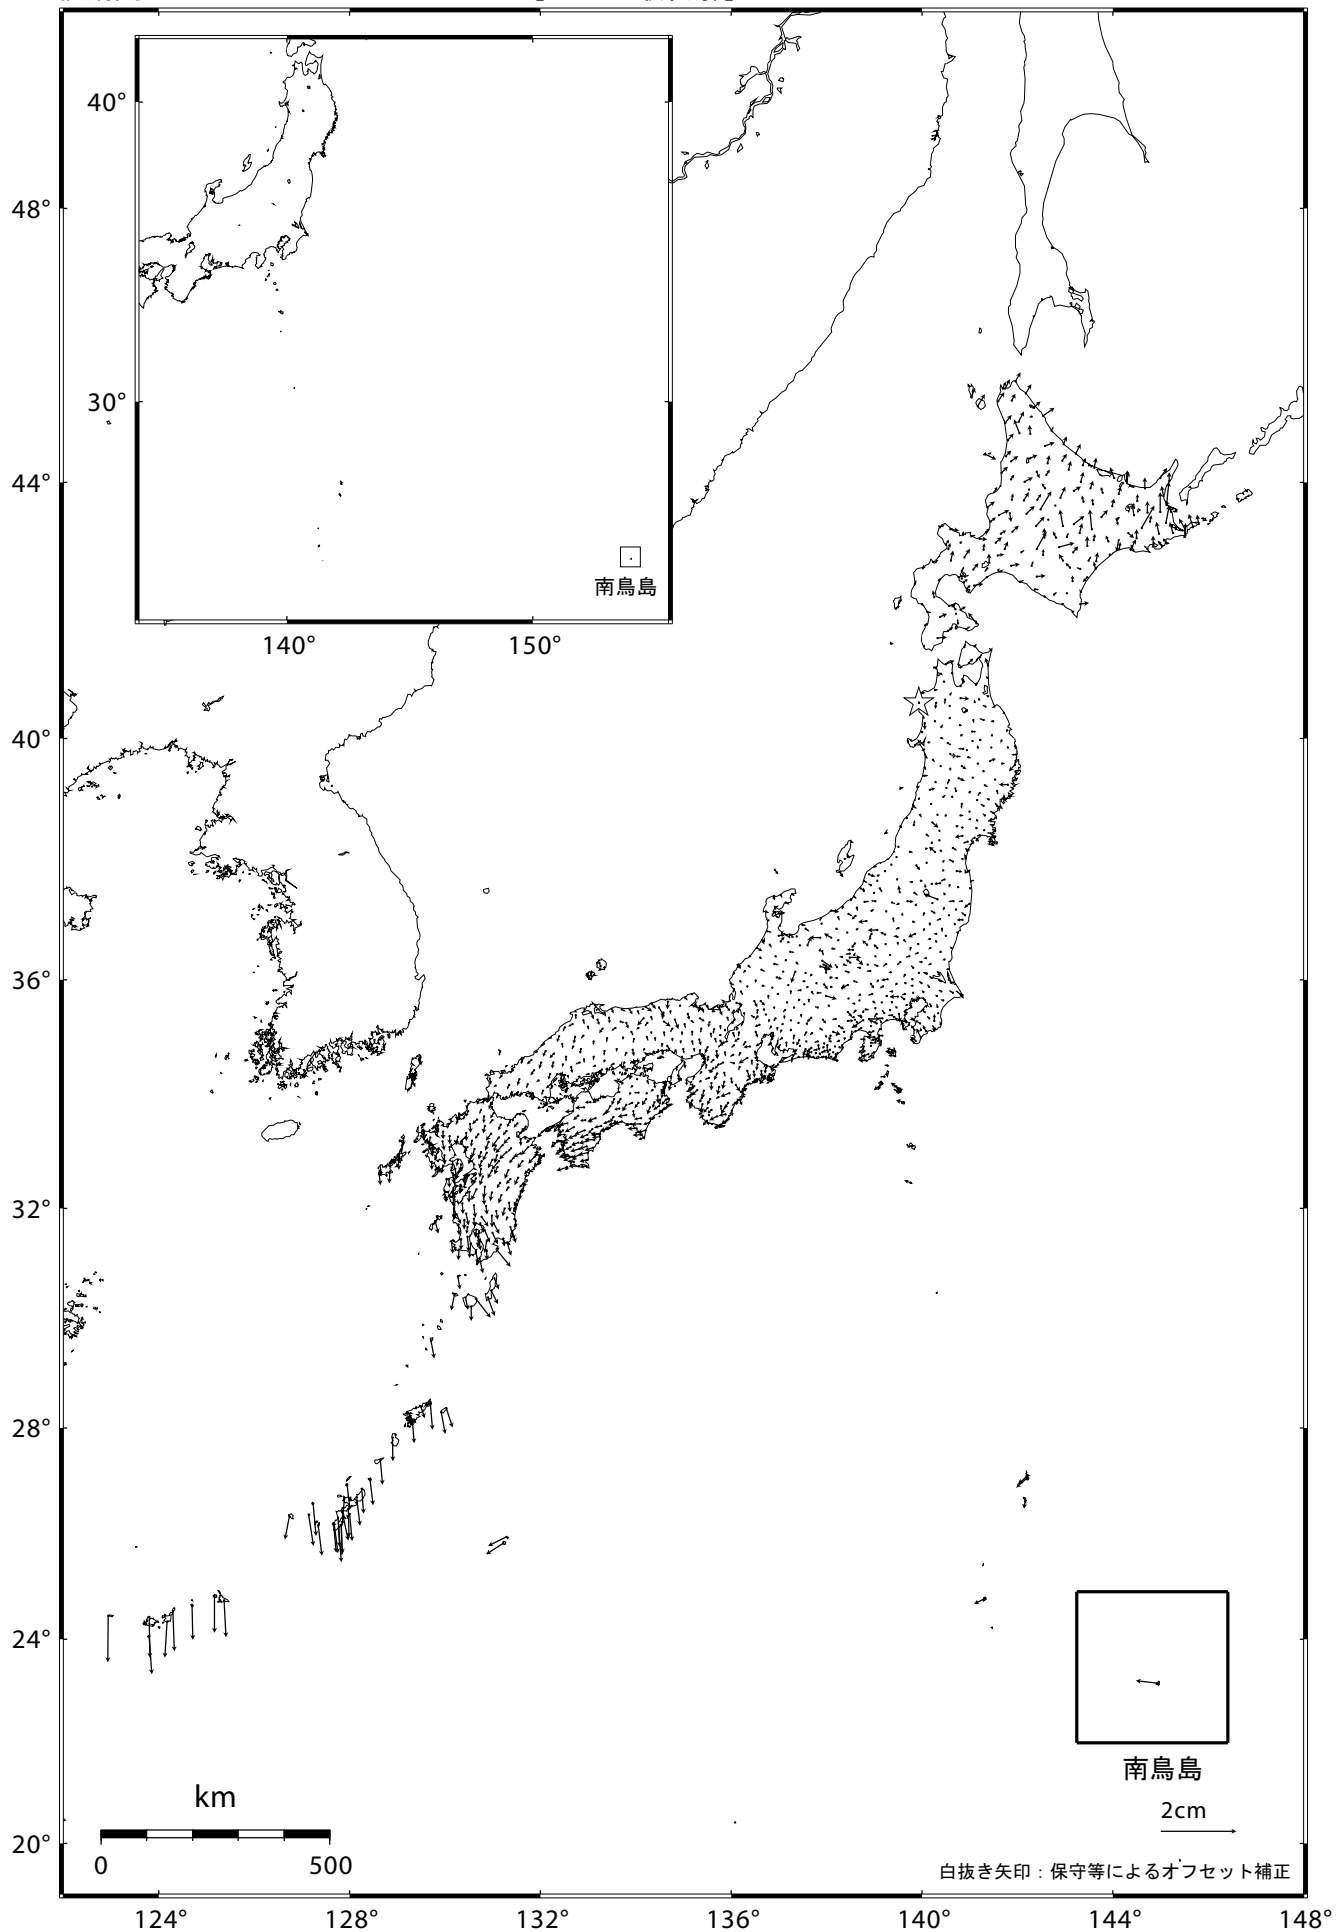

# 全国の地殻変動（水平）－1ヶ月－

基準期間：2008/01/07 -- 2008/01/16 [F 2：最終解]

比較期間：2008/02/07 -- 2008/02/16 [F 2：最終解]

☆ 固定局：岩崎（950154）

全国的に系統的な誤差による見かけ上のベクトルが表れています。