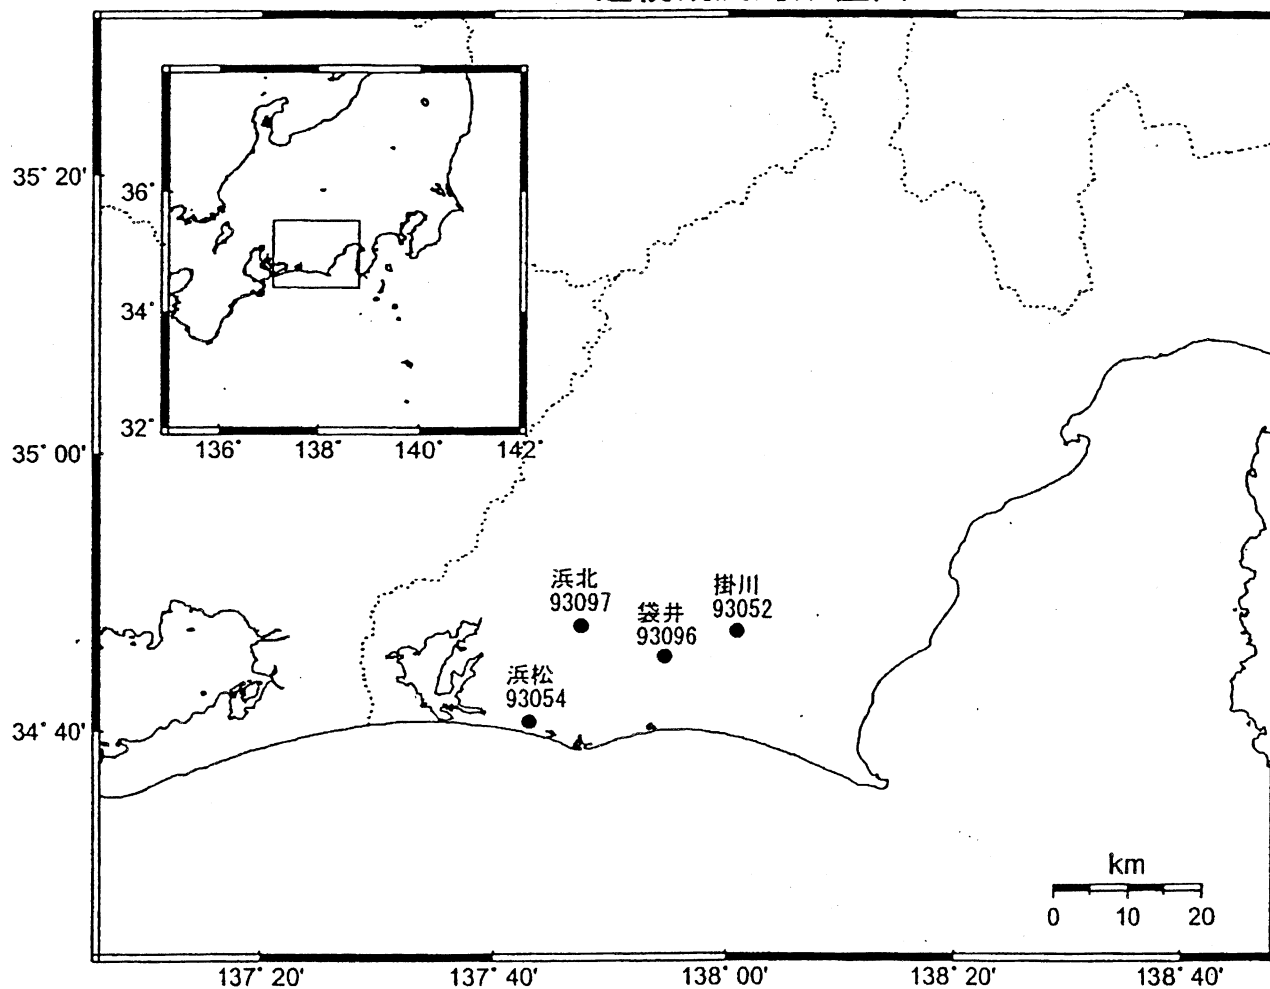

GPS連続観測局配置図

電子基準点のアンテナ交換等一覧表

電子基準点名	番号	アンテナ交換	レドーム設置	アンテナ高変更	周辺伐採
掛川	93052	2003/5/12	2003/2/12		
浜松	93054	2003/5/14	2003/5/14		
袋井	93096	2003/3/3	2003/2/15	2003/5/20	2003/11/21
浜北	93097	2003/2/28	2003/2/14		