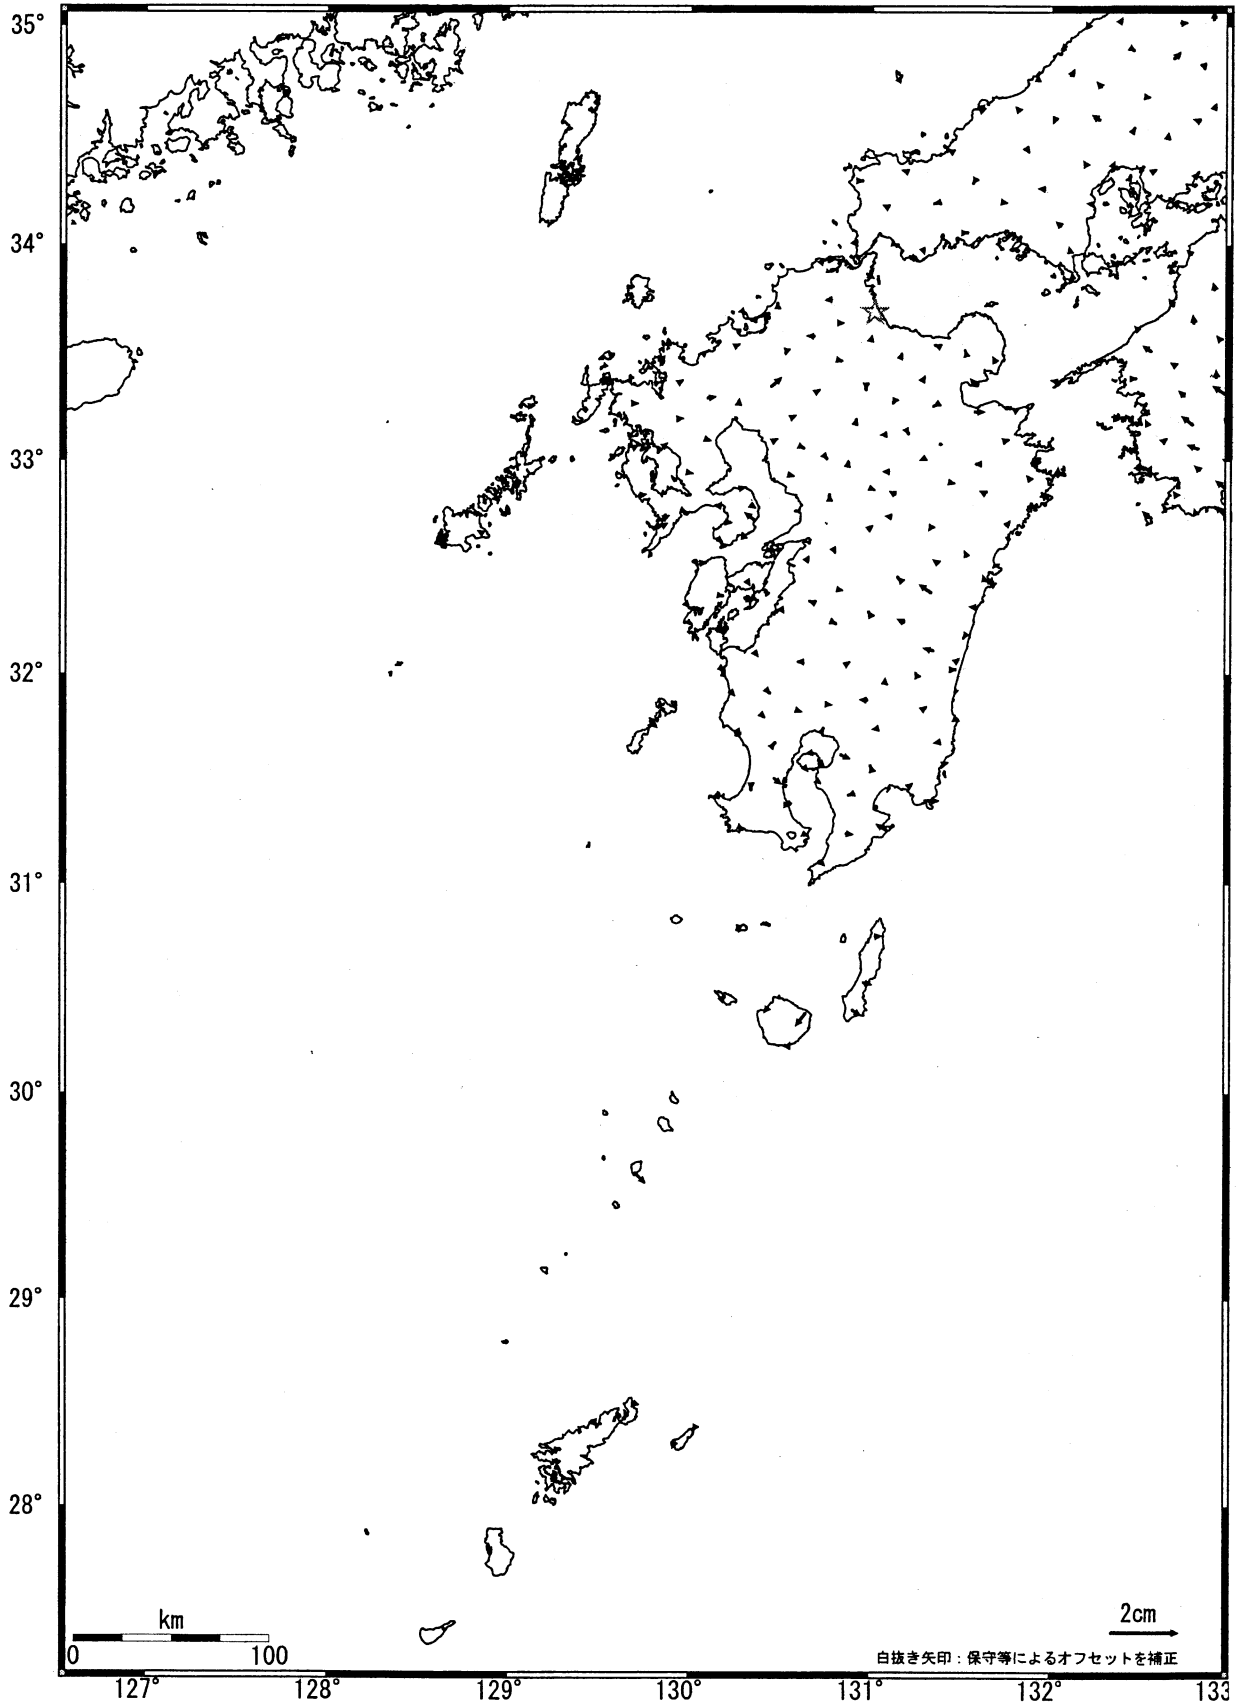

九州地方の地殻変動（水平） -1ヶ月-

基準期間:2005/11/08-2005/11/17[F2:最終解]

比較期間:2005/12/08-2005/12/17[F2:最終解]

☆固定局：行橋(960686)

国土地理院