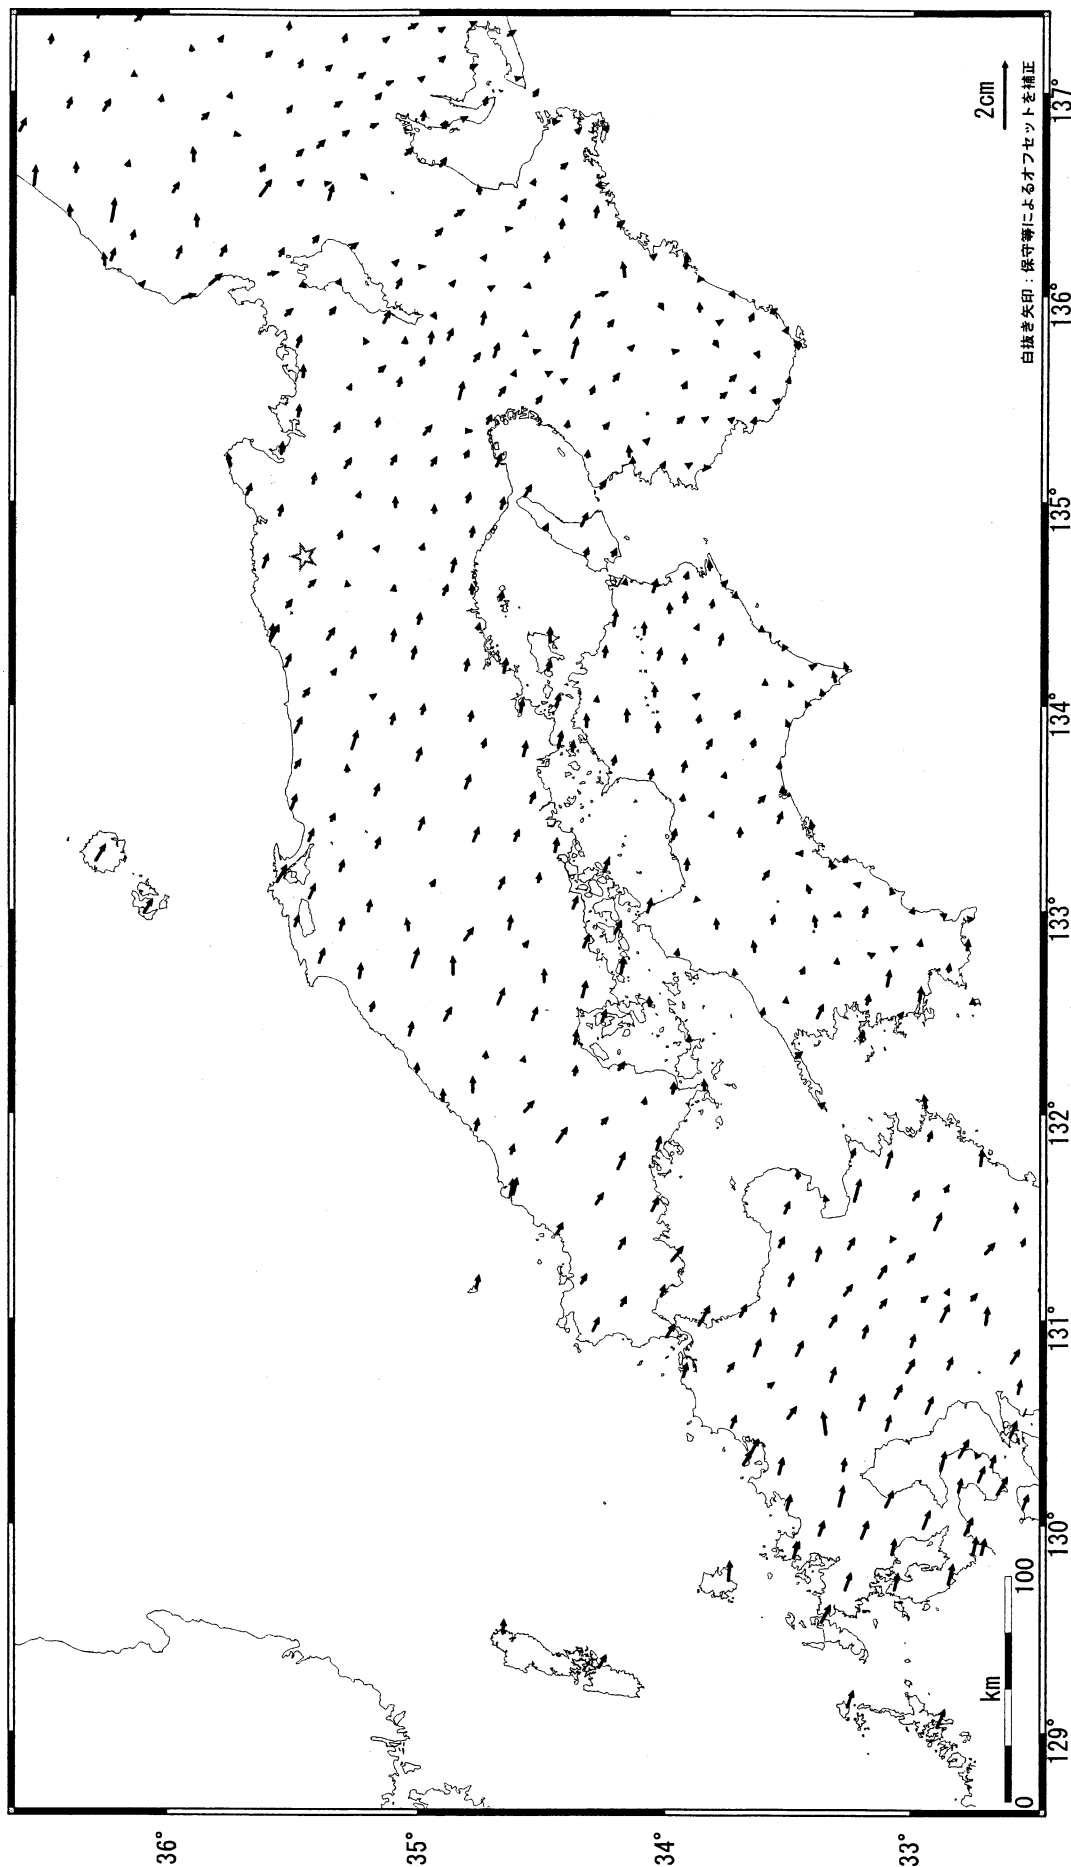

近畿・中国・四国地方の地殻変動（水平） -1ヶ月-

基準期間: 2005/11/08-2005/11/17 [F2: 最終解]
比較期間: 2005/12/08-2005/12/17 [F2: 最終解]

☆固定局: 兵庫日高(960646)