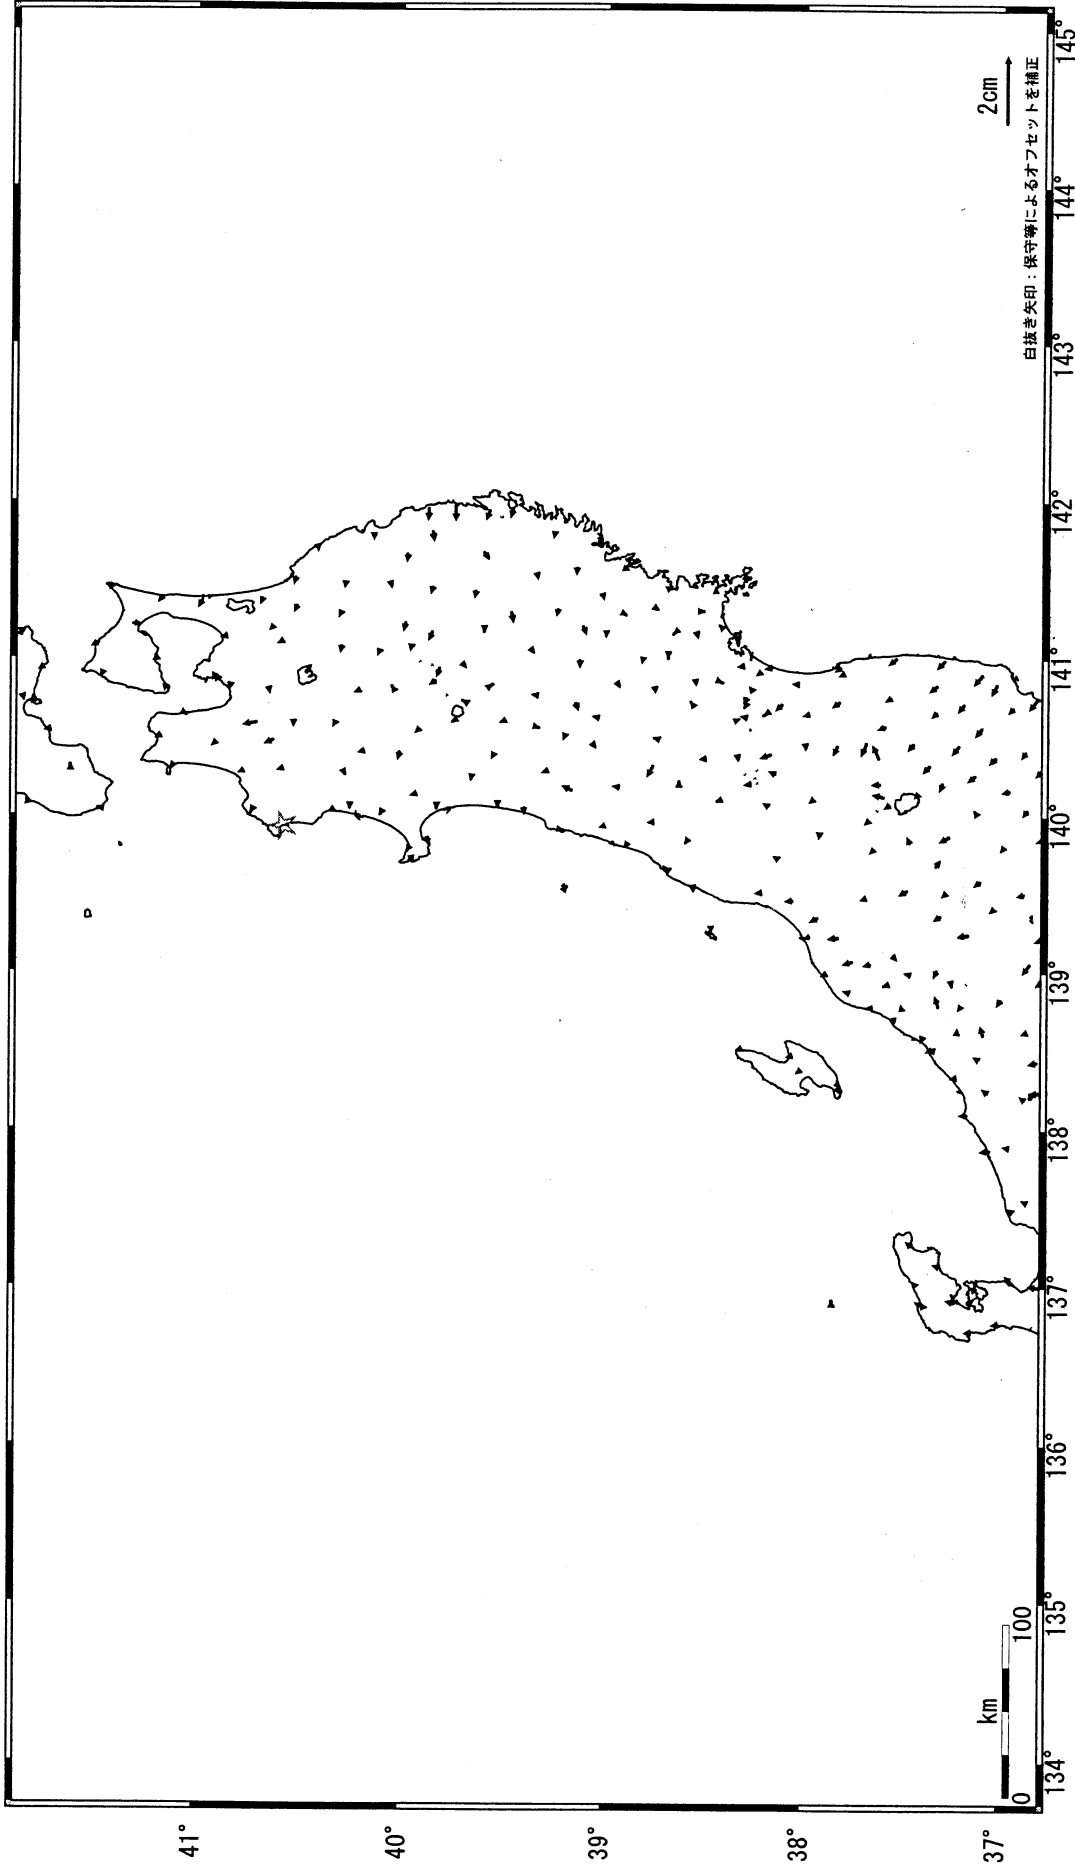

東北地方の地殻変動（水平） -1ヶ月-

基準期間：2005/11/08-2005/11/17[F2:最終解]
比較期間：2005/12/08-2005/12/17[F2:最終解]

☆国定局：岩崎(950154)