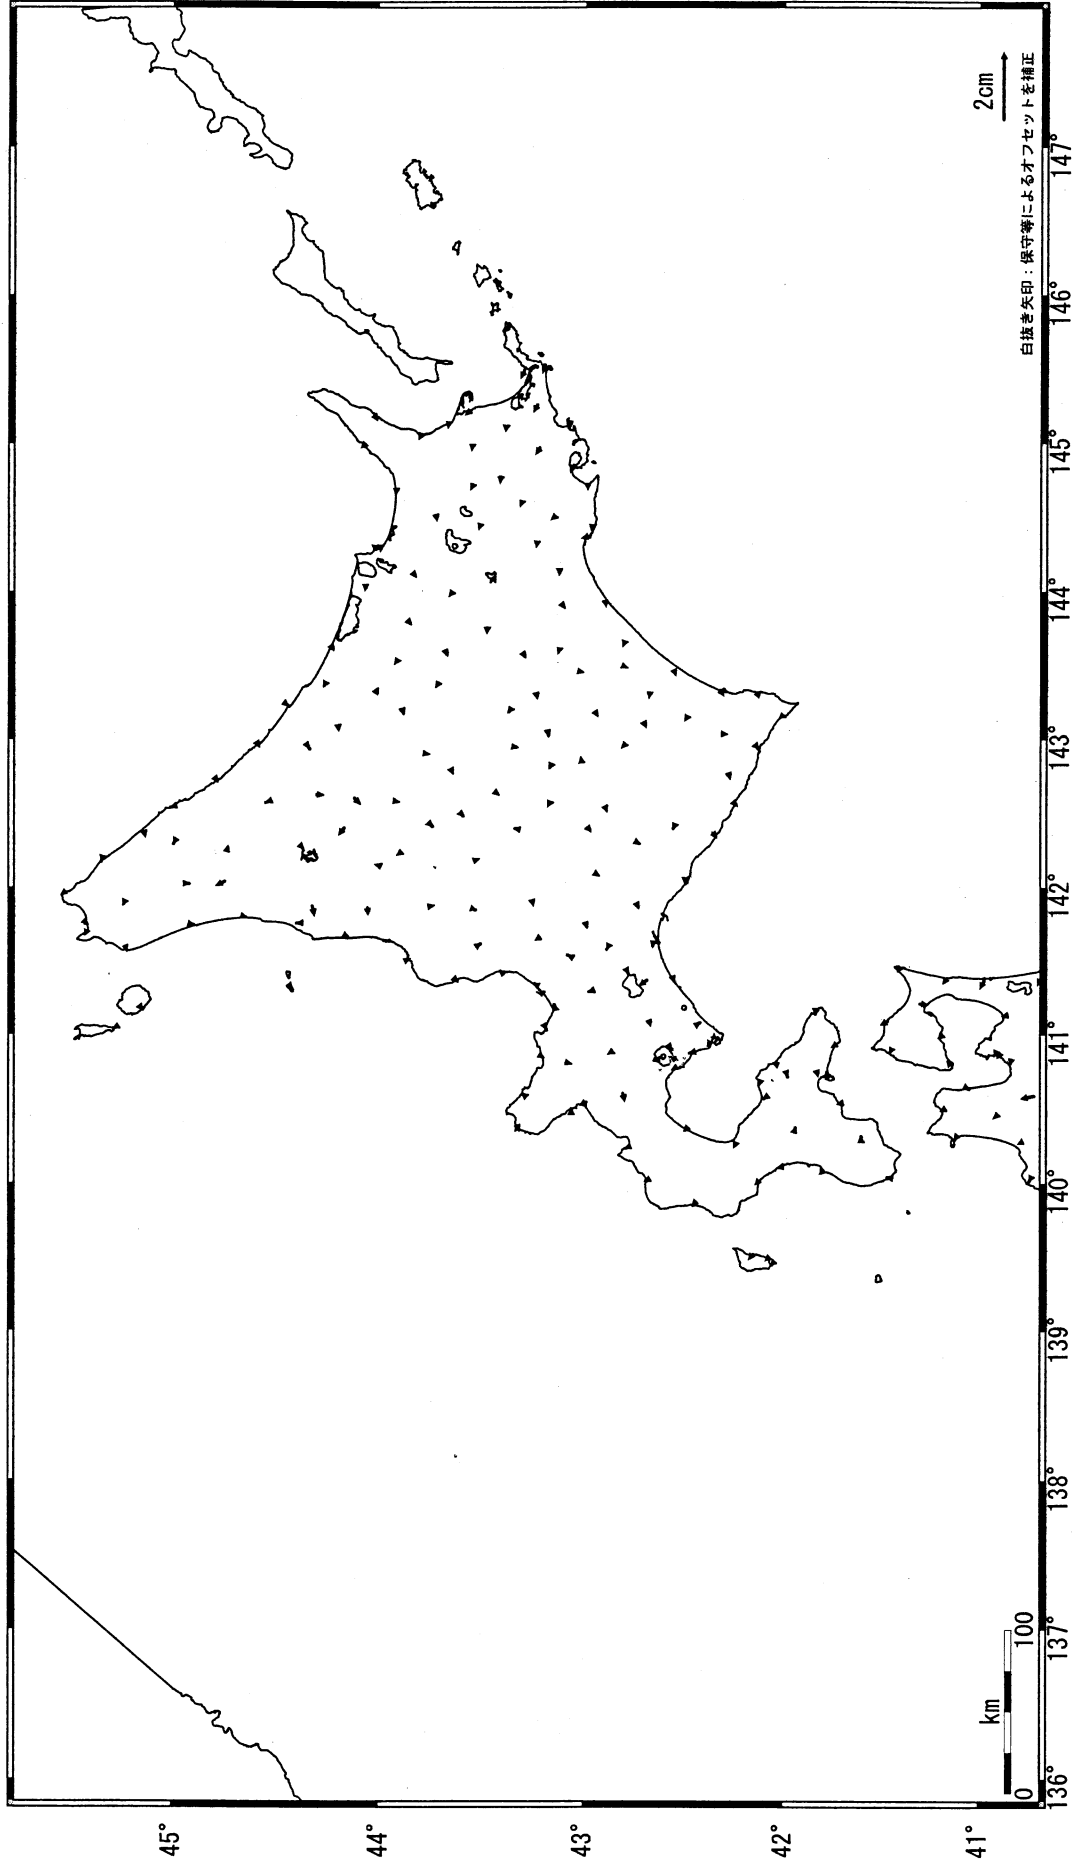

北海道地方の地殻変動（水平） -1ヶ月-

基準期間：2005/11/08-2005/11/17[F2:最終解]
比較期間：2005/12/08-2005/12/17[F2:最終解]

☆固定局：岩崎(950154)