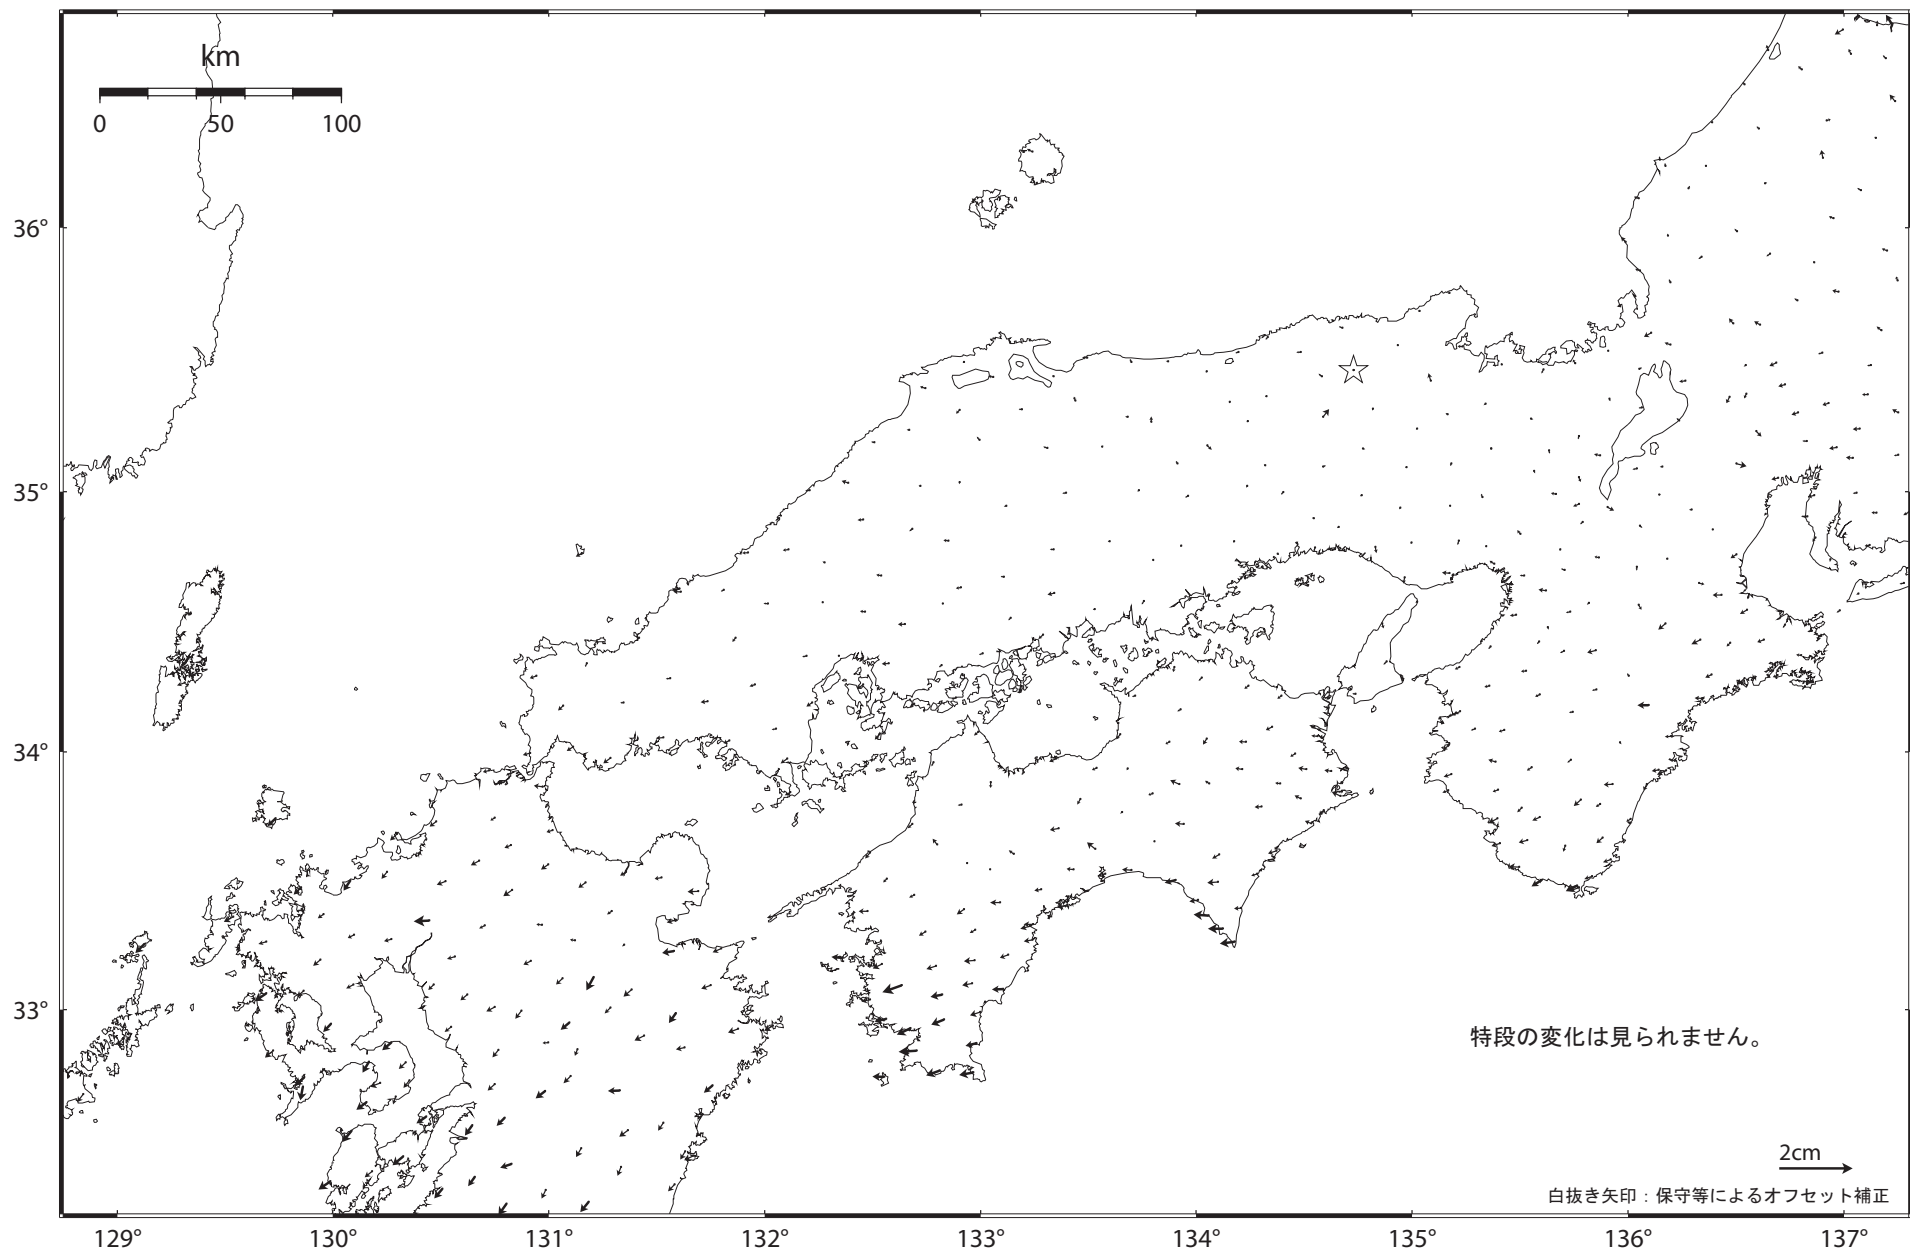

# 近畿・中国・四国地方の地殻変動（水平）－1ヶ月－

基準期間：2008/02/13 -- 2008/02/22 [F2：最終解]

比較期間：2008/03/13 -- 2008/03/22 [F2：最終解]

国土地理院

☆ 固定局：兵庫日高（960646）