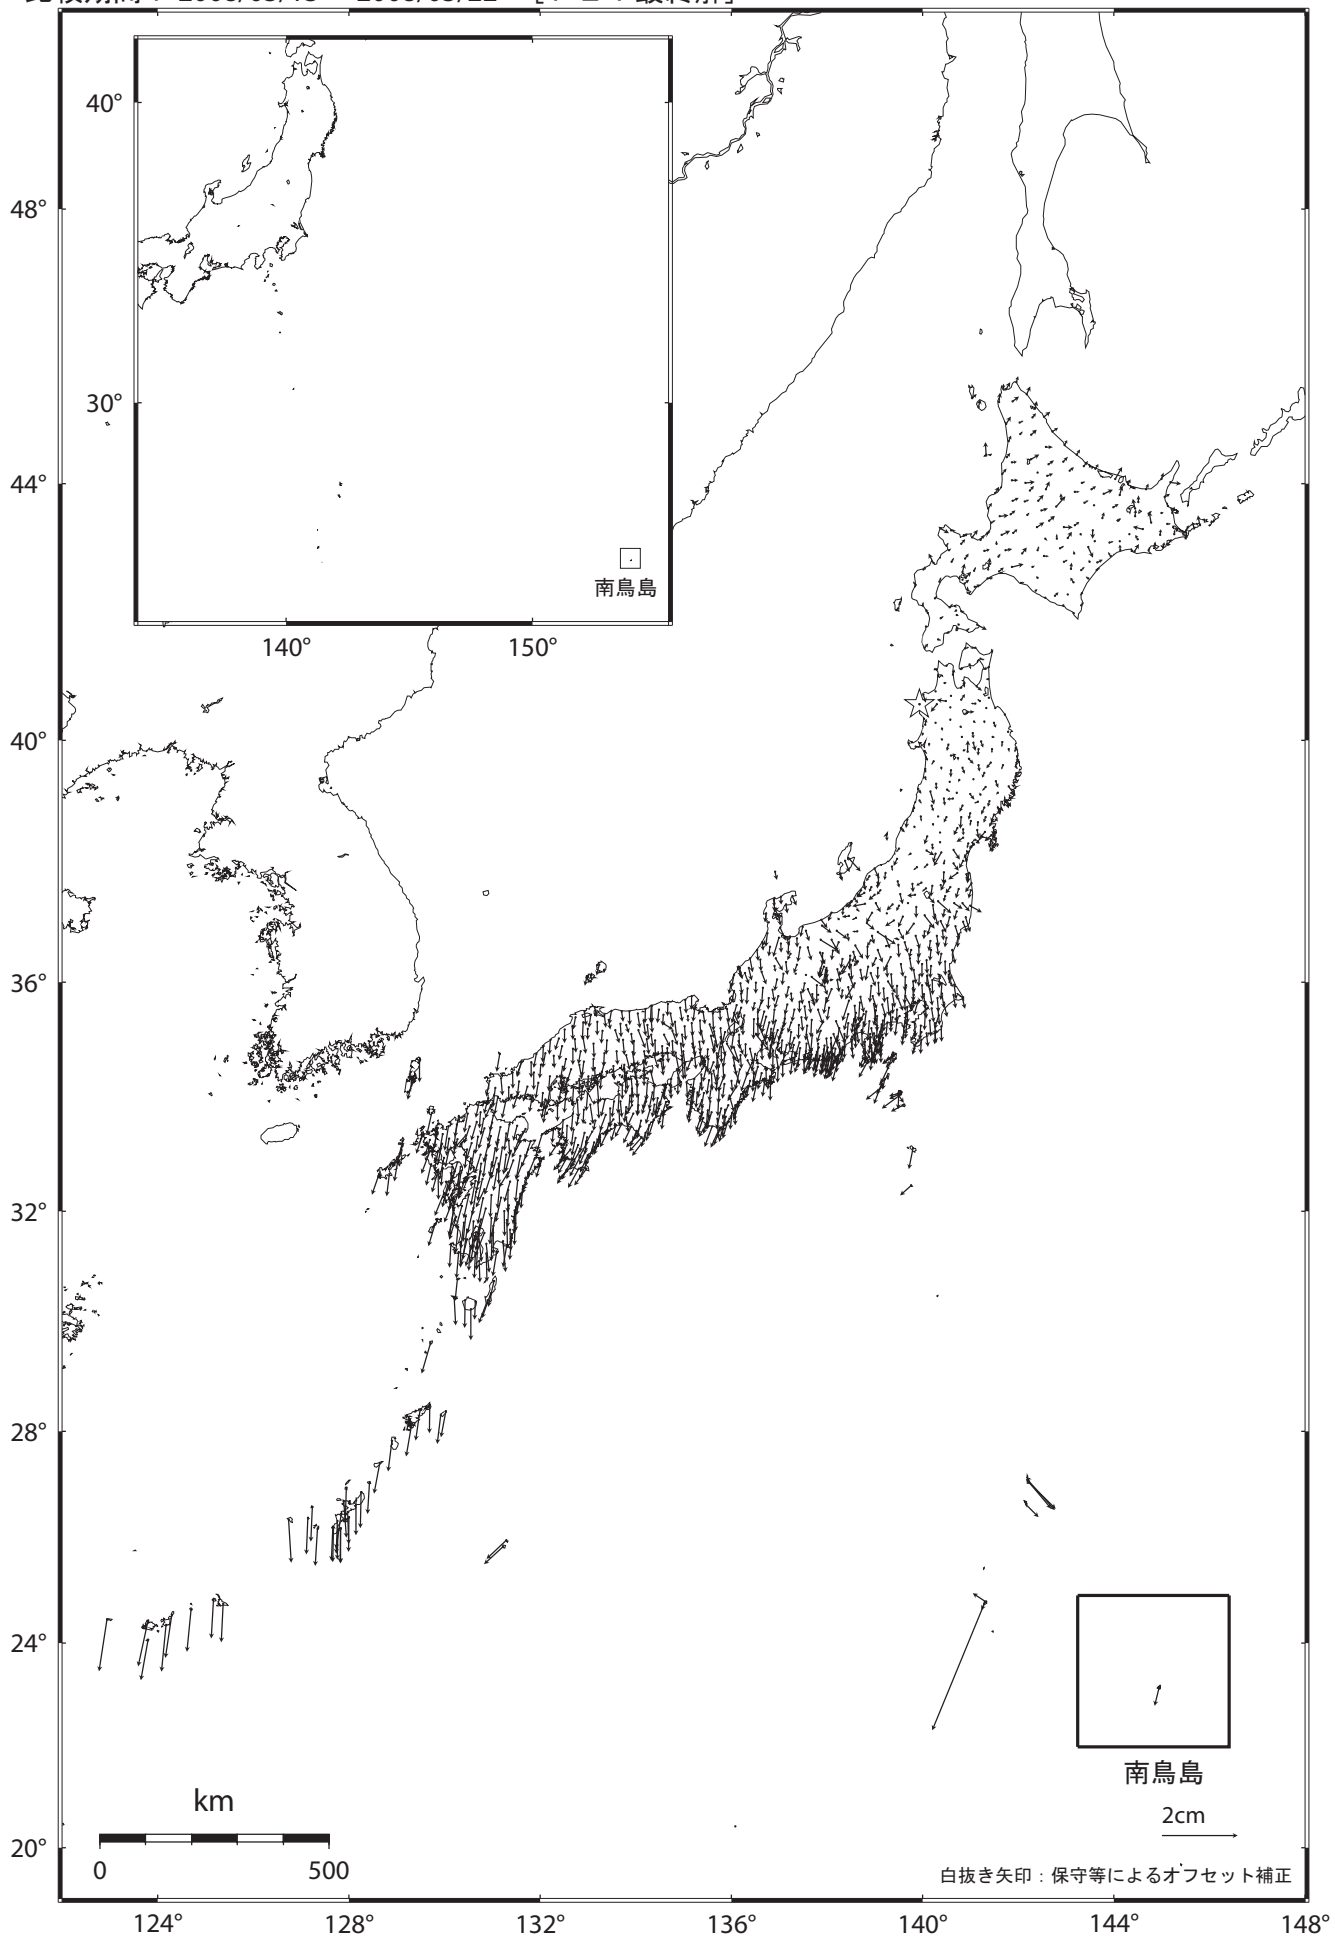

全国の地殻変動（水平）－1ヶ月－

基準期間：2008/02/13 -- 2008/02/22 [F 2：最終解]
 比較期間：2008/03/13 -- 2008/03/22 [F 2：最終解]

☆ 固定局：岩崎（950154）

全国的に系統的な誤差による見かけ上のベクトルが表れています。
 父島では、2月27日に発生した地震の変動が見られます。